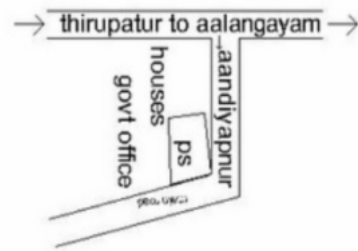

Google Map View

Polling Station Building Front View

Polling Station Front View

Cad View

Key MAP View

சட்டமன்றத் தொகுதியின் எண் மற்றும் பெயர் : 47-வாணியம்பாடி
பிரிவு எண் மற்றும் பெயர் 1-மரிமாணிக்குப்பம் (வ.கி) மற்றும் (ஊ), வார்டு 3 புதூர்