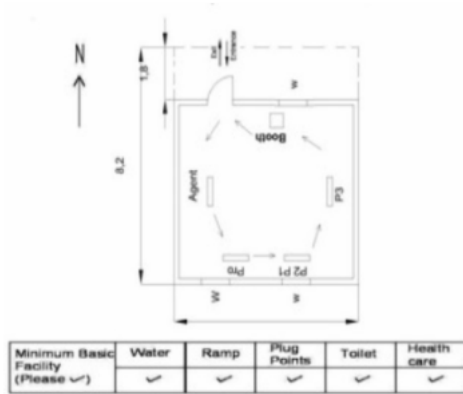

Google Map View

Polling Station Building Front View

Polling Station Front View

Cad View

Key MAP View

சட்டமன்றத் தொகுதியின் எண் மற்றும் பெயர் : 47-வாணியம்பாடி
பிரிவு எண் மற்றும் பெயர் 1-மரிமாணிக்குப்பம் (வ.கி) மற்றும் (ஊ), வார்டு 3 புதூர்