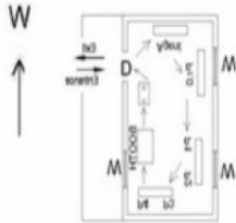

Google Map View

Polling Station Building Front View

Polling Station Front View

Cad View

Key MAP View

Minimum Basic Facility (Please ✓)	Water	Ramp	Plug Points	Toilet	Health care
	✓	✓	✓	✓	✓

சட்டமன்றத் தொகுதியின் எண் மற்றும் பெயர் : 47-வாணியம்பாடி மற்றும் பெயர் 1-மரிமாணிக்குப்பம் (வ.கி) மற்றும் (ஊ), வார்டு 3 நீலிக்கொல்லை பிரிவு எண் மற்றும் பெயர்