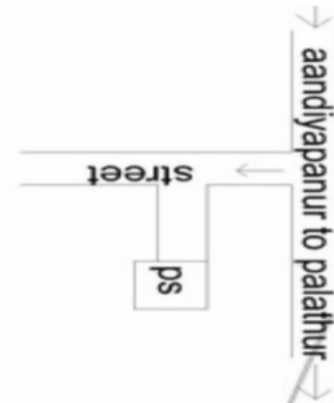

Google Map View

Polling Station Building Front View

Polling Station Front View

Cad View

Key MAP View

சட்டமன்றத் தொகுதியின் எண் மற்றும் பெயர் : 47-வாணியம்பாடி  
பிரிவு எண் மற்றும் பெயர் 1-நாச்சார்குப்பம் (வ.கி), மற்றும்(ஊ), வார்டு 2 1. நாச்சார் குப்பம்