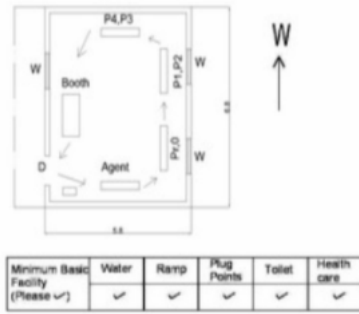

Google Map View

Polling Station Building Front View

Polling Station Front View

Cad View

Key MAP View

சட்டமன்றத் தொகுதியின் எண் மற்றும் பெயர் : 47-வாணியம்பாடி  
பிரிவு எண் மற்றும் பெயர் 1-நாச்சார்குப்பம் (வ.கி), மற்றும்(ஊ), வார்டு 2 1. நாச்சார் குப்பம்