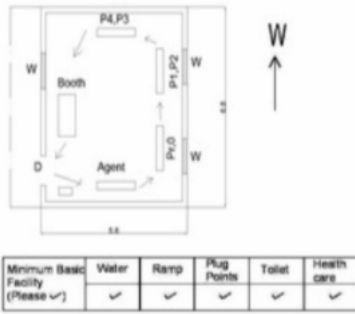

Google Map View

Polling Station Building Front View

Polling Station Front View

Cad View

Key MAP View

1 பெயர் : ஐயா தாயின் பெயர் : பெரியசாமி வீட்டு எண் : 01 வயது : 60 பாலினம் : பெண் Photo is available	UKX2124972	2 பெயர் : அண்ணாமலை தந்தை பெயர் : கண்ணன் வீட்டு எண் : 01 வயது : 60 பாலினம் : ஆண் Photo is available	UKX2281582	3 பெயர் : சுரேஷ் தந்தை பெயர் : ராஜா வீட்டு எண் : 1 வயது : 40 பாலினம் : ஆண் Photo is available	UKX0582544
4 பெயர் : நீலாபாய் ல கணவர் பெயர் : லட்சுமணன் வீட்டு எண் : 1 வயது : 37 பாலினம் : பெண் Photo is available	UKX1015080	5 பெயர் : லக்ஷ்மி தந்தை பெயர் : கலியப்பன் வீட்டு எண் : 2/28 வயது : 35 பாலினம் : பெண் Photo is available	UKX2378578	6 பெயர் : புஷ்பா கணவர் பெயர் : ஆறுமுகம் வீட்டு எண் : 3 வயது : 65 பாலினம் : பெண் Photo is available	UKX0788992
7 பெயர் : பூம்பாவை கணவர் பெயர் : பரமானந்தம் வீட்டு எண் : 3 வயது : 61 பாலினம் : பெண் Photo is available	UKX0646786	8 பெயர் : கோகிலா கணவர் பெயர் : ரமேஷ் வீட்டு எண் : 3 வயது : 44 பாலினம் : பெண் Photo is available	MDH3310737	9 பெயர் : ரமேஷ் தந்தை பெயர் : வச்சிரம் வீட்டு எண் : 3 வயது : 44 பாலினம் : ஆண் Photo is available	MDH2422640
10 பெயர் : ராஜீபாபு தந்தை பெயர் : பரமானந்தம் வீட்டு எண் : 3 வயது : 42 பாலினம் : ஆண் Photo is available	UKX0646778	11 பெயர் : கங்கண்ணன் தாயின் பெயர் : சின்னக்கண்ணி வீட்டு எண் : 3 வயது : 35 பாலினம் : ஆண் Photo is available	UKX1043454	12 பெயர் : கார்த்திக்பாபு தந்தை பெயர் : பரமானந்தம் வீட்டு எண் : 3 வயது : 35 பாலினம் : ஆண் Photo is available	UKX0646760
13 பெயர் : காமினி தந்தை பெயர் : பரமானந்தம் வீட்டு எண் : 3 வயது : 33 பாலினம் : பெண் Photo is available	UKX0646794	14 பெயர் : கார்த்திக் ரமேஷ் தந்தை பெயர் : ரமேஷ் வீட்டு எண் : 3/6 வயது : 26 பாலினம் : ஆண் Photo is available	UKX1093384	15 பெயர் : ஈஸ்வரி கணவர் பெயர் : நாகேந்திரன் வீட்டு எண் : 3-69 வயது : 32 பாலினம் : பெண் Photo is available	UKX1015122
16 பெயர் : கோகுல் மூ தந்தை பெயர் : மூர்த்தி அ வீட்டு எண் : 3/114 வயது : 21 பாலினம் : ஆண் Photo is available	UKX2363539	17 பெயர் : கீர்த்திகா சி கணவர் பெயர் : செளந்தரபாண்டியன் வீட்டு எண் : 3/120 வயது : 22 பாலினம் : பெண் Photo is available	UKX2147080	18 பெயர் : மாணிக்கம் தந்தை பெயர் : மகேந்திரன் வீட்டு எண் : 3/128 வயது : 30 பாலினம் : ஆண் Photo is available	UKX1172865
19 பெயர் : செல்வி கணவர் பெயர் : மாணிக்கம் வீட்டு எண் : 3/128 வயது : 23 பாலினம் : பெண் Photo is available	UKX2228740	20 பெயர் : சக்தி தந்தை பெயர் : மகேந்திரன் வீட்டு எண் : 3/139 வயது : 23 பாலினம் : ஆண் Photo is available	UKX2067221	21 பெயர் : தினேஷ் ர தந்தை பெயர் : ரமேஷ் வீட்டு எண் : 3/295 வயது : 20 பாலினம் : ஆண் Photo is available	UKX2419075
22 பெயர் : முருகன் தந்தை பெயர் : துரைசாமி வீட்டு எண் : 4C வயது : 74 பாலினம் : ஆண் Photo is available	UKX1759729	23 பெயர் : பிரியதர்ஷினி தந்தை பெயர் : வேலு வீட்டு எண் : 6/20 வயது : 19 பாலினம் : பெண் Photo is available	UKX2467330	24 பெயர் : கார்த்திக் சி தந்தை பெயர் : சிவகுமார் ச வீட்டு எண் : 6/33 வயது : 29 பாலினம் : ஆண் Photo is available	UKX1173343
25 பெயர் : பிரவீன்குமார் உ தந்தை பெயர் : உத்திரகுமார் வீட்டு எண் : 6/33 வயது : 21 பாலினம் : ஆண் Photo is available	UKX2483618	26 பெயர் : பாபு தந்தை பெயர் : தேவன் வீட்டு எண் : 6/36 வயது : 40 பாலினம் : ஆண் Photo is available	UKX2281574	27 பெயர் : கோடில்வரன் தந்தை பெயர் : பெரியண்ணன் வீட்டு எண் : 7 வயது : 28 பாலினம் : ஆண் Photo is available	UKX0962126
28 பெயர் : திவ்யா கணவர் பெயர் : கோடில்வரன் வீட்டு எண் : 7 வயது : 27 பாலினம் : பெண் Photo is available	UKX1192285	29 பெயர் : சக்தி தந்தை பெயர் : ராஜமாணிக்கம் வீட்டு எண் : 7/77 வயது : 53 பாலினம் : ஆண் Photo is available	UKX2457182	30 பெயர் : பேபி கணவர் பெயர் : சக்தி வீட்டு எண் : 7/77 வயது : 49 பாலினம் : பெண் Photo is available	UKX2435097