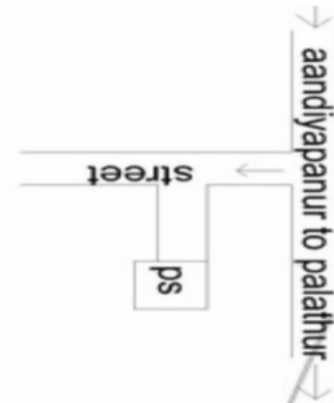

Google Map View

Polling Station Building Front View

Polling Station Front View

Cad View

Key MAP View

1 பெயர் : ஐயா தாயின் பெயர் : பெரியசாமி வீட்டு எண் : 01 வயது : 60 பாலினம் : பெண் Photo is available	UKX2124972	2 பெயர் : அண்ணாமலை தந்தை பெயர் : கண்ணன் வீட்டு எண் : 01 வயது : 60 பாலினம் : ஆண் Photo is available	UKX2281582	3 பெயர் : சுரேஷ் தந்தை பெயர் : ராஜா வீட்டு எண் : 1 வயது : 40 பாலினம் : ஆண் Photo is available	UKX0582544
4 பெயர் : நீலாபாய் ல கணவர் பெயர் : லட்சுமணன் வீட்டு எண் : 1 வயது : 37 பாலினம் : பெண் Photo is available	UKX1015080	5 பெயர் : லக்ஷ்மி தந்தை பெயர் : கலியப்பன் வீட்டு எண் : 2/28 வயது : 35 பாலினம் : பெண் Photo is available	UKX2378578	6 பெயர் : புஷ்பா கணவர் பெயர் : ஆறுமுகம் வீட்டு எண் : 3 வயது : 65 பாலினம் : பெண் Photo is available	UKX0788992
7 பெயர் : பூம்பாவை கணவர் பெயர் : பரமானந்தம் வீட்டு எண் : 3 வயது : 61 பாலினம் : பெண் Photo is available	UKX0646786	8 பெயர் : கோகிலா கணவர் பெயர் : ரமேஷ் வீட்டு எண் : 3 வயது : 44 பாலினம் : பெண் Photo is available	MDH3310737	9 பெயர் : ரமேஷ் தந்தை பெயர் : வச்சிரம் வீட்டு எண் : 3 வயது : 44 பாலினம் : ஆண் Photo is available	MDH2422640
10 பெயர் : ராஜீபாபு தந்தை பெயர் : பரமானந்தம் வீட்டு எண் : 3 வயது : 42 பாலினம் : ஆண் Photo is available	UKX0646778	11 பெயர் : கங்கண்ணன் தாயின் பெயர் : சின்னக்கண்ணி வீட்டு எண் : 3 வயது : 35 பாலினம் : ஆண் Photo is available	UKX1043454	12 பெயர் : கார்த்திக்பாபு தந்தை பெயர் : பரமானந்தம் வீட்டு எண் : 3 வயது : 35 பாலினம் : ஆண் Photo is available	UKX0646760
13 பெயர் : காமினி தந்தை பெயர் : பரமானந்தம் வீட்டு எண் : 3 வயது : 33 பாலினம் : பெண் Photo is available	UKX0646794	14 பெயர் : கார்த்திக் ரமேஷ் தந்தை பெயர் : ரமேஷ் வீட்டு எண் : 3/6 வயது : 26 பாலினம் : ஆண் Photo is available	UKX1093384	15 பெயர் : ஈஸ்வரி கணவர் பெயர் : நாகேந்திரன் வீட்டு எண் : 3-69 வயது : 32 பாலினம் : பெண் Photo is available	UKX1015122
16 பெயர் : கோகுல் மூ தந்தை பெயர் : மூர்த்தி அ வீட்டு எண் : 3/114 வயது : 21 பாலினம் : ஆண் Photo is available	UKX2363539	17 பெயர் : கீர்த்திகா சி கணவர் பெயர் : செளந்தரபாண்டியன் வீட்டு எண் : 3/120 வயது : 22 பாலினம் : பெண் Photo is available	UKX2147080	18 பெயர் : மாணிக்கம் தந்தை பெயர் : மகேந்திரன் வீட்டு எண் : 3/128 வயது : 30 பாலினம் : ஆண் Photo is available	UKX1172865
19 பெயர் : செல்வி கணவர் பெயர் : மாணிக்கம் வீட்டு எண் : 3/128 வயது : 23 பாலினம் : பெண் Photo is available	UKX2228740	20 பெயர் : சக்தி தந்தை பெயர் : மகேந்திரன் வீட்டு எண் : 3/139 வயது : 23 பாலினம் : ஆண் Photo is available	UKX2067221	21 பெயர் : தினேஷ் ர தந்தை பெயர் : ரமேஷ் வீட்டு எண் : 3/295 வயது : 20 பாலினம் : ஆண் Photo is available	UKX2419075
22 பெயர் : முருகன் தந்தை பெயர் : துரைசாமி வீட்டு எண் : 4C வயது : 74 பாலினம் : ஆண் Photo is available	UKX1759729	23 பெயர் : பிரியதர்ஷினி தந்தை பெயர் : வேலு வீட்டு எண் : 6/20 வயது : 19 பாலினம் : பெண் Photo is available	UKX2467330	24 பெயர் : கார்த்திக் சி தந்தை பெயர் : சிவகுமார் ச வீட்டு எண் : 6/33 வயது : 29 பாலினம் : ஆண் Photo is available	UKX1173343
25 பெயர் : பிரவீன்குமார் உ தந்தை பெயர் : உத்திரகுமார் வீட்டு எண் : 6/33 வயது : 21 பாலினம் : ஆண் Photo is available	UKX2483618	26 பெயர் : பாபு தந்தை பெயர் : தேவன் வீட்டு எண் : 6/36 வயது : 40 பாலினம் : ஆண் Photo is available	UKX2281574	27 பெயர் : கோடில்வரன் தந்தை பெயர் : பெரியண்ணன் வீட்டு எண் : 7 வயது : 28 பாலினம் : ஆண் Photo is available	UKX0962126
28 பெயர் : திவ்யா கணவர் பெயர் : கோடில்வரன் வீட்டு எண் : 7 வயது : 27 பாலினம் : பெண் Photo is available	UKX1192285	29 பெயர் : சக்தி தந்தை பெயர் : ராஜமாணிக்கம் வீட்டு எண் : 7/77 வயது : 53 பாலினம் : ஆண் Photo is available	UKX2457182	30 பெயர் : பேபி கணவர் பெயர் : சக்தி வீட்டு எண் : 7/77 வயது : 49 பாலினம் : பெண் Photo is available	UKX2435097