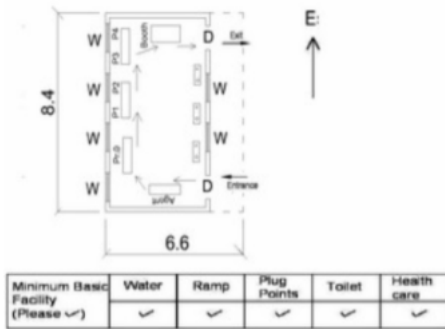

Cad View

Key MAP View