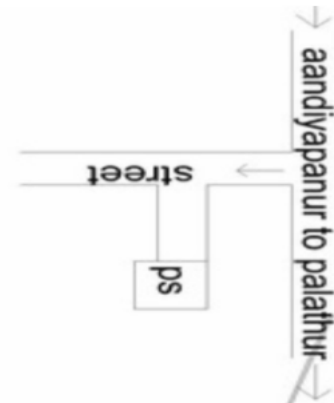

Cad View

Key MAP View