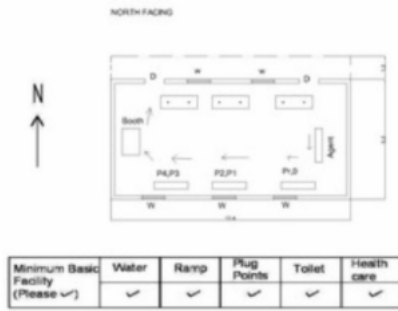

Google Map View

Polling Station Building Front View

Polling Station Front View

Cad View

Key MAP View

1 பெயர் : ஆறுமுகம் தந்தை பெயர்: தேவராஜி வீட்டு எண் : 1 வயது : 47 பாலினம் : ஆண்	UKX0963702 Photo is available	2 பெயர் : சத்தியமூர்த்தி தந்தை பெயர்: பச்சையப்பன் வீட்டு எண் : 1 வயது : 46 பாலினம் : ஆண்	MDH2643567 Photo is available	3 பெயர் : ஜோதி தந்தை பெயர்: பச்சையப்பன் வீட்டு எண் : 1 வயது : 45 பாலினம் : ஆண்	UKX0100701 Photo is available
4 பெயர் : குயிலா கணவர் பெயர்: ஆறுமுகம் வீட்டு எண் : 1 வயது : 45 பாலினம் : பெண்	UKX0963694 Photo is available	5 பெயர் : ராதிகாபாய் கணவர் பெயர்: குமாரராவ் வீட்டு எண் : 1 வயது : 44 பாலினம் : பெண்	UKX1013184 Photo is available	6 பெயர் : தவமணி தந்தை பெயர்: ரத்தினம் வீட்டு எண் : 1 வயது : 42 பாலினம் : ஆண்	UKX0327171 Photo is available
7 பெயர் : சுகதி கணவர் பெயர்: ரவி வீட்டு எண் : 1 வயது : 41 பாலினம் : பெண்	UKX1013176 Photo is available	8 பெயர் : லட்சுமி கணவர் பெயர்: ஜோதி வீட்டு எண் : 1 வயது : 38 பாலினம் : பெண்	UKX0100719 Photo is available	9 பெயர் : வாசுகி கணவர் பெயர்: தவமணி வீட்டு எண் : 1 வயது : 37 பாலினம் : பெண்	UKX0866962 Photo is available
10 பெயர் : பாரதிபாய் கணவர் பெயர்: ஈஸ்வரராவ் வீட்டு எண் : 1 வயது : 36 பாலினம் : பெண்	UKX0568386 Photo is available	11 பெயர் : புனிதா தந்தை பெயர்: சரவணன் வீட்டு எண் : 1 வயது : 35 பாலினம் : பெண்	UKX1013218 Photo is available	12 பெயர் : மகாலட்சுமி கணவர் பெயர்: துரை வீட்டு எண் : 1 வயது : 35 பாலினம் : பெண்	UKX0568568 Photo is available
13 பெயர் : நவீன்குமார் சி தந்தை பெயர்: சிவாஜி வீட்டு எண் : 1 வயது : 35 பாலினம் : ஆண்	UKX0346205 Photo is available	14 பெயர் : சுகந்தி கணவர் பெயர்: விஜயகுமார் வீட்டு எண் : 1 வயது : 33 பாலினம் : பெண்	UKX0963744 Photo is available	# 15 பெயர் : ராதிகா தந்தை பெயர்: விமல்ராஜ் வீட்டு எண் : 1 வயது : 32 பாலினம் : பெண்	UKX0567768 Photo is available
16 பெயர் : பூவேந்தன் தந்தை பெயர்: சின்னதம்பி வீட்டு எண் : 1 வயது : 32 பாலினம் : ஆண்	UKX0569004 Photo is available	17 பெயர் : தீபா கணவர் பெயர்: கோவிந்தராஜி வீட்டு எண் : 1 வயது : 31 பாலினம் : பெண்	UKX0866954 Photo is available	18 பெயர் : ஜெயலட்சுமி கணவர் பெயர்: அசோக் வீட்டு எண் : 1 வயது : 31 பாலினம் : பெண்	UKX0923359 Photo is available
19 பெயர் : சத்தியமூர்த்தி தந்தை பெயர்: சாலா வீட்டு எண் : 1 வயது : 31 பாலினம் : ஆண்	UKX0867119 Photo is available	20 பெயர் : ஆஷாபாய் கணவர் பெயர்: தசரதராவ் வீட்டு எண் : 1 வயது : 31 பாலினம் : பெண்	UKX1013168 Photo is available	21 பெயர் : திருநாவுக்கரசு தந்தை பெயர்: ராஜா வீட்டு எண் : 1 வயது : 29 பாலினம் : ஆண்	UKX0867010 Photo is available
22 பெயர் : நவேந்திரராவ் தந்தை பெயர்: சிவாஜிராவ் வீட்டு எண் : 1 வயது : 28 பாலினம் : ஆண்	UKX0923268 Photo is available	23 பெயர் : சரவணன் தந்தை பெயர்: குப்புசாமி வீட்டு எண் : 1 வயது : 28 பாலினம் : ஆண்	UKX0963728 Photo is available	24 பெயர் : சுகதா தந்தை பெயர்: மோகன்ராவ் வீட்டு எண் : 1 வயது : 27 பாலினம் : பெண்	UKX1013366 Photo is available
25 பெயர் : அன்வர் பாஷா தந்தை பெயர்: ஐமீல் பாஷா வீட்டு எண் : 1 வயது : 26 பாலினம் : ஆண்	UKX1069327 Photo is available	26 பெயர் : கோகுலலக்ஷ்மி தந்தை பெயர்: ஆறுமுகம் வீட்டு எண் : 1 வயது : 24 பாலினம் : பெண்	UKX1932136 Photo is available	27 பெயர் : யோகநாதன் ஜோ தந்தை பெயர்: ஜோதி வீட்டு எண் : 1 வயது : 20 பாலினம் : ஆண்	UKX2412187 Photo is available
28 பெயர் : ரமேஷ் அ தந்தை பெயர்: அண்ணாமலை வீட்டு எண் : 1/15 வயது : 29 பாலினம் : ஆண்	UKX2313682 Photo is available	29 பெயர் : ரம்யா கணவர் பெயர்: ஜெயவேலு வீட்டு எண் : 1-45 வயது : 31 பாலினம் : பெண்	UKX2175255 Photo is available	30 பெயர் : சசிகுமார் சே தந்தை பெயர்: சேகர் வீட்டு எண் : 1/75 வயது : 36 பாலினம் : ஆண்	UKX0154666 Photo is available