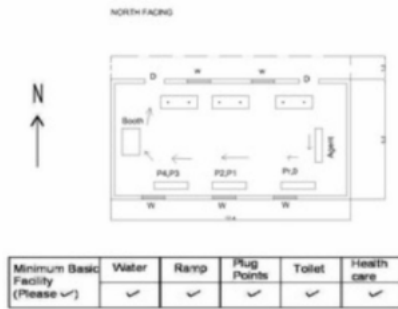

Google Map View

Polling Station Building Front View

Polling Station Front View

Cad View

Key MAP View

1 பெயர் : மதன் தந்தை பெயர்: விஜயகுமார் வீட்டு எண் : 0 வயது : 24 பாலினம் : ஆண்	UKX2160653 Photo is available	2 பெயர் : கண்ணம்மாள் கணவர் பெயர்: சண்முகம் வீட்டு எண் : 1 வயது : 67 பாலினம் : பெண்	UKX0867440 Photo is available	3 பெயர் : சந்திரபாபு தந்தை பெயர்: அப்பாப் வீட்டு எண் : 1 வயது : 63 பாலினம் : ஆண்	UKX0734335 Photo is available
4 பெயர் : சேகர் தந்தை பெயர்: ராஜி வீட்டு எண் : 1 வயது : 63 பாலினம் : ஆண்	UKX1013002 Photo is available	5 பெயர் : ராசா ராவ் தந்தை பெயர்: லட்சுமணன் ராவ் வீட்டு எண் : 1 வயது : 61 பாலினம் : ஆண்	UKX0867382 Photo is available	6 பெயர் : உமாராணி கணவர் பெயர்: சந்திரபாபு வீட்டு எண் : 1 வயது : 59 பாலினம் : பெண்	UKX0733998 Photo is available
7 பெயர் : தனவந்தி கணவர் பெயர்: ராஜாராவ் வீட்டு எண் : 1 வயது : 53 பாலினம் : பெண்	UKX0867234 Photo is available	8 பெயர் : திருநாவுக்கரசு தந்தை பெயர்: காவேரி வீட்டு எண் : 1 வயது : 46 பாலினம் : ஆண்	UKX0867457 Photo is available	9 பெயர் : கவிதா கணவர் பெயர்: பிரகாஸ் வீட்டு எண் : 1 வயது : 43 பாலினம் : பெண்	UKX0734178 Photo is available
10 பெயர் : வேலு தந்தை பெயர்: மாணிக்கம் வீட்டு எண் : 1 வயது : 42 பாலினம் : ஆண்	UKX0867499 Photo is available	11 பெயர் : மண்ணு கணவர் பெயர்: திருநாவுக்கரசு வீட்டு எண் : 1 வயது : 40 பாலினம் : பெண்	UKX0867408 Photo is available	12 பெயர் : மயிலு கணவர் பெயர்: குமார் வீட்டு எண் : 1 வயது : 40 பாலினம் : பெண்	UKX1012798 Photo is available
13 பெயர் : தேவராம் தந்தை பெயர்: பெருமாள் வீட்டு எண் : 1 வயது : 38 பாலினம் : ஆண்	UKX1013028 Photo is available	14 பெயர் : சும்தி கணவர் பெயர்: வாசுதேவராவ் வீட்டு எண் : 1 வயது : 37 பாலினம் : பெண்	UKX0923425 Photo is available	15 பெயர் : சக்திராவ் தந்தை பெயர்: ஜெகநாத் ராவ் வீட்டு எண் : 1 வயது : 36 பாலினம் : ஆண்	UKX0867507 Photo is available
16 பெயர் : வசந்தா கணவர் பெயர்: வேலு வீட்டு எண் : 1 வயது : 36 பாலினம் : பெண்	UKX0867390 Photo is available	17 பெயர் : செந்தமிழ்செல்வி தந்தை பெயர்: சம்பத் வீட்டு எண் : 1 வயது : 33 பாலினம் : பெண்	UKX0734400 Photo is available	18 பெயர் : மணிகண்டன் தந்தை பெயர்: சேகர் வீட்டு எண் : 1 வயது : 32 பாலினம் : ஆண்	UKX1013010 Photo is available
19 பெயர் : அனிதாபாய் கணவர் பெயர்: கோவர்தன்ராவ் வீட்டு எண் : 1 வயது : 32 பாலினம் : பெண்	UKX1012855 Photo is available	20 பெயர் : சத்தியமூர்த்தி தந்தை பெயர்: சின்னமம்பி வீட்டு எண் : 1 வயது : 32 பாலினம் : ஆண்	UKX0734251 Photo is available	21 பெயர் : பரதன் தந்தை பெயர்: சம்பத் வீட்டு எண் : 1 வயது : 32 பாலினம் : ஆண்	UKX0734459 Photo is available
22 பெயர் : மனிஷாபாய் கணவர் பெயர்: ஹரி ராவ் வீட்டு எண் : 1 வயது : 31 பாலினம் : பெண்	UKX1012939 Photo is available	23 பெயர் : புவனா கணவர் பெயர்: சுரேஷ் வீட்டு எண் : 1 வயது : 31 பாலினம் : பெண்	UKX1012954 Photo is available	# 24 பெயர் : மாதேஷ்வரி கணவர் பெயர்: கோபி வீட்டு எண் : 1 வயது : 31 பாலினம் : பெண்	UKX1012863 Photo is available
25 பெயர் : தேவராஜ் தந்தை பெயர்: சந்திரபாபு வீட்டு எண் : 1 வயது : 31 பாலினம் : ஆண்	UKX0734327 Photo is available	26 பெயர் : மஞ்சு கணவர் பெயர்: பாண்டியன் வீட்டு எண் : 1 வயது : 30 பாலினம் : பெண்	UKX1012970 Photo is available	27 பெயர் : பவித்ரா கணவர் பெயர்: தேவராம் வீட்டு எண் : 1 வயது : 30 பாலினம் : பெண்	UKX1012822 Photo is available
28 பெயர் : அன்பழகன் தந்தை பெயர்: சரஸ்வதி வீட்டு எண் : 1 வயது : 30 பாலினம் : ஆண்	UKX0733832 Photo is available	29 பெயர் : கோவிந்தராஜ் தந்தை பெயர்: தமிழ் வீட்டு எண் : 1 வயது : 30 பாலினம் : ஆண்	UKX0786210 Photo is available	30 பெயர் : சூரியா தந்தை பெயர்: சம்பத் வீட்டு எண் : 1 வயது : 28 பாலினம் : ஆண்	UKX0923433 Photo is available