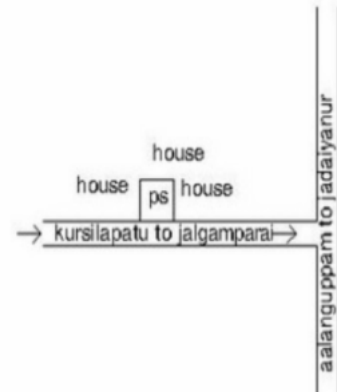

கையொப்பம்

Nazri Naksha

Google Map View

Polling Station Building Front View

Polling Station Front View

Cad View

Key MAP View

சட்டமன்றத் தொகுதியின் எண் மற்றும் பெயர் : 47-வாணியம்பாடி  
பிரிவு எண் மற்றும் பெயர் 1-பெருமாபட்டு (வ.கி) மற்றும் (ஊ), வார்டு 2 ஆதிதிராவிடர் காலணி