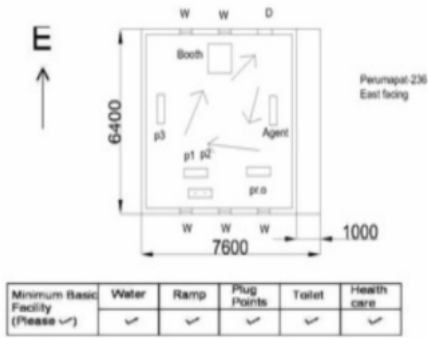

கையொப்பம்

Nazri Naksha

Google Map View

Polling Station Building Front View

Polling Station Front View

Cad View

Key MAP View

சட்டமன்றத் தொகுதியின் எண் மற்றும் பெயர் : 47-வாணியம்பாடி  
பிரிவு எண் மற்றும் பெயர் 1-பெருமாபட்டு (வ.கி) மற்றும் (ஊ), வார்டு 2 ஆதிதிராவிடர் காலணி