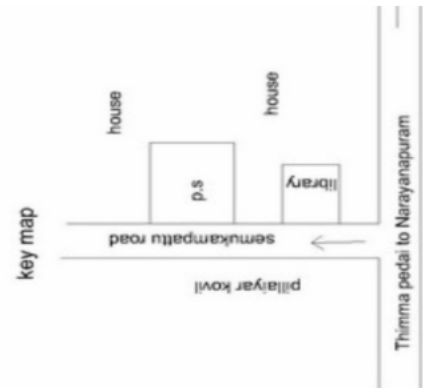

Google Map View

Polling Station Building Front View

Polling Station Front View

Cad View

Key MAP View

சட்டமன்றத் தொகுதியின் எண் மற்றும் பெயர் : 47-வாணியம்பாடி  
பிரிவு எண் மற்றும் பெயர் 1-அலசந்தாபுரம் (வ.கி) மற்றும் (ஊ), வார்டு 1 சிமூக்கம்பட்டு