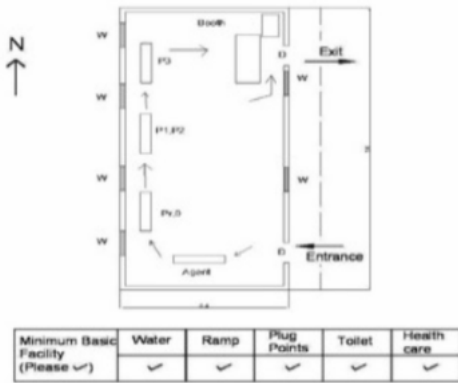

Google Map View

Polling Station Building Front View

Polling Station Front View

Cad View

Key MAP View

சட்டமன்றத் தொகுதியின் எண் மற்றும் பெயர் : 47-வாணியம்பாடி  
பிரிவு எண் மற்றும் பெயர் 1-அலசந்தாபுரம் (வ.கி) மற்றும் (ஊ), வார்டு 1 சிமூக்கம்பட்டு