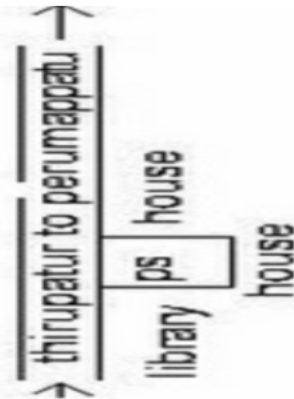

Google Map View

Polling Station Building Front View

Polling Station Front View

Cad View

Minimum Basic Facility (Please ✓)	Water	Ramp	Plug Points	Toilet	Health care
	✓	✓	✓	✓	✓

Key MAP View

1 பெயர் : முனிராஜ் தந்தை பெயர்: சின்னப்பிள்ளை வீட்டு எண் : 19 வயது : 60 பாலினம் : ஆண்	UKX1837772 Photo is available	2 பெயர் : நவந்தம் கணவர் பெயர்: முனிராஜ் வீட்டு எண் : 19 வயது : 56 பாலினம் : பெண்	UKX1837780 Photo is available	3 பெயர் : பூங்கொடி கணவர் பெயர்: சின்னப்பிள்ளை வீட்டு எண் : 19 வயது : 52 பாலினம் : பெண்	UKX1837798 Photo is available
4 பெயர் : ஆஞ்சநேயன் தந்தை பெயர்: முனிராஜ் வீட்டு எண் : 19 வயது : 36 பாலினம் : ஆண்	UKX0103770 Photo is available	5 பெயர் : சக்திவேல் தந்தை பெயர்: ஜெயராஜ் வீட்டு எண் : 19 வயது : 36 பாலினம் : ஆண்	UKX0342469 Photo is available	6 பெயர் : மீனாட்சி கணவர் பெயர்: சக்திவேல் வீட்டு எண் : 19 வயது : 33 பாலினம் : பெண்	UKX0342451 Photo is available
7 பெயர் : சாமாத்மமாள் கணவர் பெயர்: குமரேசன் வீட்டு எண் : 20 வயது : 63 பாலினம் : பெண்	UKX1837814 Photo is available	8 பெயர் : அருள் தந்தை பெயர்: குமரேசன் வீட்டு எண் : 20 வயது : 37 பாலினம் : ஆண்	MDH3336914 Photo is available	9 பெயர் : இந்துமதி கணவர் பெயர்: சக்திவேல் வீட்டு எண் : 22 வயது : 49 பாலினம் : பெண்	MDH3109527 Photo is available
10 பெயர் : ஷீலாமதி தந்தை பெயர்: மகேந்திரன் வீட்டு எண் : 22 வயது : 33 பாலினம் : பெண்	UKX0870154 Photo is available	11 பெயர் : வள்ளியம்மாள் கணவர் பெயர்: ஜெயராஜ் வீட்டு எண் : 23 வயது : 63 பாலினம் : பெண்	UKX1837822 Photo is available	12 பெயர் : அன்பு தந்தை பெயர்: அண்ணாமலை வீட்டு எண் : 23 வயது : 50 பாலினம் : ஆண்	MDH2369700 Photo is available
13 பெயர் : சுந்தரராஜ் தந்தை பெயர்: பெரியதம்பி வீட்டு எண் : 24 வயது : 66 பாலினம் : ஆண்	MDH3107950 Photo is available	14 பெயர் : துளசிராமன் தந்தை பெயர்: பெரியதம்பி வீட்டு எண் : 24 வயது : 61 பாலினம் : ஆண்	UKX1837830 Photo is available	15 பெயர் : ரமணி கணவர் பெயர்: சுந்தரராஜ் வீட்டு எண் : 24 வயது : 53 பாலினம் : பெண்	UKX1837848 Photo is available
16 பெயர் : உதயகுமார் தந்தை பெயர்: சுந்தரராஜ் வீட்டு எண் : 24 வயது : 37 பாலினம் : ஆண்	MDH2367803 Photo is available	17 பெயர் : ராமஜெயம் தந்தை பெயர்: பெரியதம்பி வீட்டு எண் : 25 வயது : 52 பாலினம் : ஆண்	UKX1837855 Photo is available	18 பெயர் : மணிமேகலை கணவர் பெயர்: ராமஜெயம் வீட்டு எண் : 25 வயது : 48 பாலினம் : பெண்	UKX0103796 Photo is available
19 பெயர் : ஏகநாதன் தந்தை பெயர்: பெரியதம்பி வீட்டு எண் : 26 வயது : 66 பாலினம் : ஆண்	UKX1837871 Photo is available	20 பெயர் : அம்பிகா கணவர் பெயர்: ஏகநாதன் வீட்டு எண் : 26 வயது : 58 பாலினம் : பெண்	UKX1837889 Photo is available	21 பெயர் : பிரிதா கணவர் பெயர்: அபிமன்னன் வீட்டு எண் : 26 வயது : 43 பாலினம் : பெண்	MDH2369429 Photo is available
22 பெயர் : வினோத்குமார் தந்தை பெயர்: ஏகநாதன் வீட்டு எண் : 26 வயது : 37 பாலினம் : ஆண்	UKX0926600 Photo is available	23 பெயர் : சத்யா கணவர் பெயர்: வினோத்குமார் வீட்டு எண் : 26 வயது : 30 பாலினம் : பெண்	UKX0926493 Photo is available	24 பெயர் : பெருமா கணவர் பெயர்: கோவிந்தராஜ் வீட்டு எண் : 27 வயது : 70 பாலினம் : பெண்	UKX1837897 Photo is available
25 பெயர் : வெங்கடேசன் தந்தை பெயர்: கோவிந்தராஜ் வீட்டு எண் : 27 வயது : 53 பாலினம் : ஆண்	MDH3290368 Photo is available	26 பெயர் : ஷகிலா கணவர் பெயர்: பெருமா வீட்டு எண் : 27 வயது : 38 பாலினம் : பெண்	UKX0870089 Photo is available	27 பெயர் : அருட்செல்வம் தந்தை பெயர்: கிருஷ்ணன் வீட்டு எண் : 29 வயது : 50 பாலினம் : ஆண்	UKX1837913 Photo is available
28 பெயர் : நிர்மலா கணவர் பெயர்: அருட்செல்வம் வீட்டு எண் : 29 வயது : 43 பாலினம் : பெண்	MDH2367084 Photo is available	29 பெயர் : ஞானபிரகாஷ் தந்தை பெயர்: கிருஷ்ணன் வீட்டு எண் : 29 வயது : 43 பாலினம் : ஆண்	MDH2367035 Photo is available	30 பெயர் : குகப்பிரியன் தந்தை பெயர்: வினாகயம் வீட்டு எண் : 29 வயது : 30 பாலினம் : ஆண்	UKX0731307 Photo is available