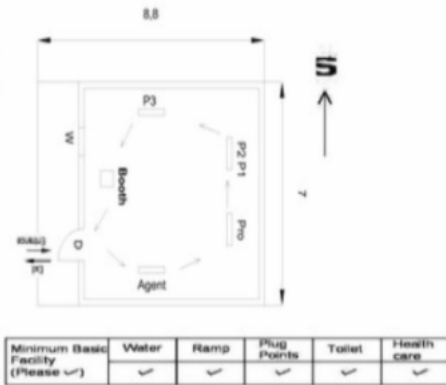

Cad View

Key MAP View