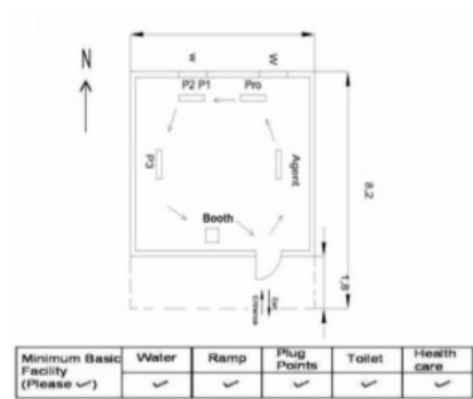

Polling Station Building Front View

Polling Station Front View

Cad View

Key MAP View

1 பெயர் : நந்தினி தந்தை பெயர்: வெங்கடேசன் வீட்டு எண் : 00 வயது : 27 பாலினம் : பெண்	UKX2023042 Photo is available	2 பெயர் : ஹேமாவதி தந்தை பெயர்: முருகன் வீட்டு எண் : 00 வயது : 25 பாலினம் : பெண்	UKX2023034 Photo is available	3 பெயர் : மது பாலா தந்தை பெயர்: முருகன் வீட்டு எண் : .00 வயது : 23 பாலினம் : பெண்	UKX2023380 Photo is available
4 பெயர் : சத்தியவாணி கணவர் பெயர்: ஸ்ரீஅரி வீட்டு எண் : 1 வயது : 40 பாலினம் : பெண்	UKX0928028 Photo is available	5 பெயர் : பிரபாகரன் தந்தை பெயர்: ராஜா வீட்டு எண் : 1 வயது : 38 பாலினம் : ஆண்	UKX0730283 Photo is available	6 பெயர் : அன்பு தாயின் பெயர்: சிவகாமி வீட்டு எண் : 1 வயது : 36 பாலினம் : ஆண்	UKX0964999 Photo is available
7 பெயர் : தமிழ்செல்வம் தந்தை பெயர்: கண்ணன் வீட்டு எண் : 1 வயது : 36 பாலினம் : ஆண்	UKX0500793 Photo is available	8 பெயர் : ஷாகின் கணவர் பெயர்: சர்தார வீட்டு எண் : 1 வயது : 36 பாலினம் : பெண்	UKX0730176 Photo is available	9 பெயர் : சங்கீதா கணவர் பெயர்: தருமன் வீட்டு எண் : 1 வயது : 35 பாலினம் : பெண்	UKX0647263 Photo is available
10 பெயர் : ஜெயக்கொடி கணவர் பெயர்: வேலு வீட்டு எண் : 1 வயது : 34 பாலினம் : பெண்	UKX1000025 Photo is available	11 பெயர் : கனகா சி கணவர் பெயர்: தமிழ்செல்வம் வீட்டு எண் : 1 வயது : 33 பாலினம் : பெண்	UKX1289289 Photo is available	S 12 பெயர் : கீதா கணவர் பெயர்: சதிஷ்குமார் வீட்டு எண் : 1 வயது : 32 பாலினம் : பெண்	UKX1047208 Photo is available
13 பெயர் : ஷாலினி தந்தை பெயர்: செல்வம் வீட்டு எண் : 1 வயது : 31 பாலினம் : பெண்	UKX0787002 Photo is available	14 பெயர் : ராஜஷ் தந்தை பெயர்: செல்வம் வீட்டு எண் : 1 வயது : 30 பாலினம் : ஆண்	UKX0730119 Photo is available	15 பெயர் : சுப்ரியா தந்தை பெயர்: தருமன் வீட்டு எண் : 1 வயது : 30 பாலினம் : பெண்	UKX0786947 Photo is available
16 பெயர் : பிரசாந்த் ஞானவேல் தந்தை பெயர்: ஞானவேல் ஞானவேல் வீட்டு எண் : 1/412 வயது : 26 பாலினம் : ஆண்	UKX1234137 Photo is available	17 பெயர் : ருபினி கணவர் பெயர்: புருஷோத்தமன் வீட்டு எண் : 2 வயது : 31 பாலினம் : பெண்	UKX0786905 Photo is available	18 பெயர் : கார்த்திக் சி தந்தை பெயர்: சிவகுமார் வீட்டு எண் : 2/198 வயது : 22 பாலினம் : ஆண்	UKX2253185 Photo is available
19 பெயர் : கார்த்திக் சிவக்குமார் தந்தை பெயர்: சிவகுமார் தனபால் வீட்டு எண் : 2/198 வயது : 22 பாலினம் : ஆண்	UKX2423952 Photo is available	20 பெயர் : அபிஷேக் தந்தை பெயர்: பழனி வீட்டு எண் : 2/201 வயது : 27 பாலினம் : ஆண்	UKX1197177 Photo is available	21 பெயர் : விசுஷ் தந்தை பெயர்: சேகர் வீட்டு எண் : 2-444 வயது : 25 பாலினம் : ஆண்	UKX1107358 Photo is available
22 பெயர் : ஜப்பர்லா தாயின் பெயர்: ரஜியமா வீட்டு எண் : 2ஏ/52 வயது : 40 பாலினம் : ஆண்	UKX1260967 Photo is available	23 பெயர் : பிரியா ஷா கணவர் பெயர்: சூரியகுமார் வீட்டு எண் : 3/113 வயது : 29 பாலினம் : பெண்	UKX2232817 Photo is available	24 பெயர் : சஞ்சீவி தந்தை பெயர்: சண்முகம் வீட்டு எண் : 3/122 வயது : 41 பாலினம் : ஆண்	UKX2071314 Photo is available
25 பெயர் : பவிதரன் தந்தை பெயர்: வெங்கடேசன் வீட்டு எண் : 3/196 வயது : 24 பாலினம் : ஆண்	UKX1948611 Photo is available	26 பெயர் : பாரதி கணவர் பெயர்: சுந்தரமூர்த்தி வீட்டு எண் : 4 வயது : 54 பாலினம் : பெண்	UKX1895861 Photo is available	27 பெயர் : அமுதா கணவர் பெயர்: சாரங்கபாணி வீட்டு எண் : 4 வயது : 51 பாலினம் : பெண்	MDH2338432 Photo is available
28 பெயர் : சரண்யா தந்தை பெயர்: அன்பழகன் வீட்டு எண் : 4 வயது : 36 பாலினம் : பெண்	UKX0330548 Photo is available	29 பெயர் : இம்மாஜுவேல் தந்தை பெயர்: சத்தியதாஸ் வீட்டு எண் : 4 வயது : 30 பாலினம் : ஆண்	UKX0730085 Photo is available	30 பெயர் : சசிதர் தந்தை பெயர்: சாரங்கபாணி வீட்டு எண் : 4 வயது : 29 பாலினம் : ஆண்	UKX0786889 Photo is available