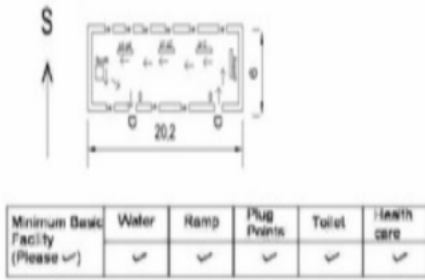

Google Map View

Polling Station Building Front View

Polling Station Front View

Cad View

Key MAP View

1 பெயர் : சண்முகம் தந்தை பெயர்: குள்ளன் வீட்டு எண் : 1 வயது : 72 பாலினம் : ஆண்	UKX1355726 Photo is available	2 பெயர் : செல்வமணி கணவர் பெயர்: சண்முகம் வீட்டு எண் : 1 வயது : 62 பாலினம் : பெண்	UKX1359124 Photo is available	3 பெயர் : சம்பூரணம் கணவர் பெயர்: ராஜா வீட்டு எண் : 1 வயது : 55 பாலினம் : பெண்	UKX1145218 Photo is available
4 பெயர் : முருகையா தந்தை பெயர்: ராம் வீட்டு எண் : 1 வயது : 51 பாலினம் : பெண்	UKX1001122 Photo is available	5 பெயர் : காசியம்மா தந்தை பெயர்: கண்ணப்பன் வீட்டு எண் : 1 வயது : 50 பாலினம் : பெண்	UKX0542456 Photo is available	6 பெயர் : கார்த்திகேயன் தந்தை பெயர்: சண்முகம் வீட்டு எண் : 1 வயது : 45 பாலினம் : ஆண்	DDX2392777 Photo is available
7 பெயர் : வினோத் தந்தை பெயர்: மகாலிங்கம் வீட்டு எண் : 1 வயது : 42 பாலினம் : ஆண்	UKX0009522 Photo is available	8 பெயர் : ஜெய்சந்தரன் தந்தை பெயர்: சண்முகம் வீட்டு எண் : 1 வயது : 39 பாலினம் : ஆண்	UKX0009340 Photo is available	9 பெயர் : மகி கணவர் பெயர்: மகி வீட்டு எண் : 1 வயது : 38 பாலினம் : பெண்	UKX1001254 Photo is available
10 பெயர் : ராஜேஷ் தந்தை பெயர்: பாபு வீட்டு எண் : 1 வயது : 33 பாலினம் : ஆண்	UKX0796177 Photo is available	11 பெயர் : சத்தியா தந்தை பெயர்: மகி வீட்டு எண் : 1 வயது : 31 பாலினம் : ஆண்	UKX1001114 Photo is available	12 பெயர் : லட்சுமி முருகன் கணவர் பெயர்: சக்தி கோ வீட்டு எண் : 1 வயது : 30 பாலினம் : பெண்	UKX2364990 Photo is available
13 பெயர் : பாபு ப தந்தை பெயர்: பத்மநாபன் வீட்டு எண் : 01 வயது : 29 பாலினம் : ஆண்	UKX2360196 Photo is available	14 பெயர் : காசி தந்தை பெயர்: சம்பூரணம் வீட்டு எண் : 1 வயது : 27 பாலினம் : ஆண்	UKX1001288 Photo is available	15 பெயர் : முஹம்மத் அப்பான் ஹசீப் த தந்தை பெயர்: அன்வர் பாஷா வீட்டு எண் : 1 வயது : 25 பாலினம் : ஆண்	UKX1101336 Photo is available
16 பெயர் : தேவி தந்தை பெயர்: கோவிந்தசாமி வீட்டு எண் : 1 வயது : 23 பாலினம் : பெண்	UKX2018851 Photo is available	17 பெயர் : பூந்தேவி தந்தை பெயர்: சபாபதி வீட்டு எண் : 1 வயது : 21 பாலினம் : பெண்	UKX2334621 Photo is available	18 பெயர் : ரிஸ்வானா பேகம் சி ன் தந்தை பெயர்: ஜப்பர் கான் வீட்டு எண் : 1/29 வயது : 22 பாலினம் : பெண்	UKX2378586 Photo is available
19 பெயர் : மும்தாஜு பேகம் ச கணவர் பெயர்: சையத் சமியுல்லா வீட்டு எண் : 1/120 வயது : 53 பாலினம் : பெண்	UKX2122174 Photo is available	20 பெயர் : அனீதா கணவர் பெயர்: வெங்கடேசன் வீட்டு எண் : 1-149C வயது : 32 பாலினம் : பெண்	UKX0438580 Photo is available	21 பெயர் : சோனியா வெ தந்தை பெயர்: வெங்கடேசன் வீட்டு எண் : 1/157 வயது : 34 பாலினம் : பெண்	UKX2501575 Photo is available
22 பெயர் : திருப்பதி தந்தை பெயர்: கோவிந்தசாமி வீட்டு எண் : 02 வயது : 21 பாலினம் : ஆண்	UKX2430023 Photo is available	23 பெயர் : முஹம்மத் அதீக் தந்தை பெயர்: முஹம்மத் இஸ்மாயில் வீட்டு எண் : 2-67 வயது : 26 பாலினம் : ஆண்	UKX1101245 Photo is available	24 பெயர் : கௌதமி கணவர் பெயர்: சிலம்பரசன் வீட்டு எண் : 2/235 வயது : 29 பாலினம் : பெண்	UKX2334738 Photo is available
25 பெயர் : மாலா கணவர் பெயர்: மணி வீட்டு எண் : 3 வயது : 67 பாலினம் : பெண்	UKX1359132 Photo is available	26 பெயர் : குமார் தந்தை பெயர்: மணி வீட்டு எண் : 3 வயது : 50 பாலினம் : ஆண்	UKX1359140 Photo is available	27 பெயர் : மல்லிகா தந்தை பெயர்: மணி வீட்டு எண் : 3 வயது : 42 பாலினம் : பெண்	DDX2394476 Photo is available
28 பெயர் : சங்கீதா கணவர் பெயர்: குமரேசன் வீட்டு எண் : 3 வயது : 41 பாலினம் : பெண்	UKX0932558 Photo is available	29 பெயர் : வெங்கடேசன் தந்தை பெயர்: ஆனந்தன் வீட்டு எண் : 3 வயது : 38 பாலினம் : ஆண்	UKX0010009 Photo is available	30 பெயர் : சுதாராணி கணவர் பெயர்: பிரபு வீட்டு எண் : 3 வயது : 36 பாலினம் : பெண்	UKX1001171 Photo is available