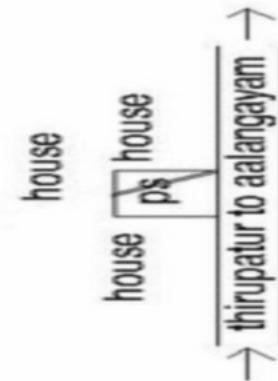

Polling Station Front View

Cad View

Key MAP View

Minimum Basic Facility (Please ✓)	Water	Ramp	Plug Points	Toilet	Health care
	✓	✓	✓	✓	✓

1 பெயர் : ரவி தந்தை பெயர்: சண்முகம் வீட்டு எண் : 1 வயது : 56 பாலினம் : ஆண் Photo is available	MDH1648831	2 பெயர் : பந்திரன் கி தந்தை பெயர்: கிருஷ்ணன் வீட்டு எண் : 01 வயது : 53 பாலினம் : ஆண் Photo is available	UKX2138691	3 பெயர் : இளங்கோ தந்தை பெயர்: முனிசாமி வீட்டு எண் : 1 வயது : 42 பாலினம் : ஆண் Photo is available	UKX1212760
4 பெயர் : செல்வராஜி தந்தை பெயர்: பெருமாள் வீட்டு எண் : 01 வயது : 41 பாலினம் : ஆண் Photo is available	UKX2104131	5 பெயர் : மஞ்சநாதன் தந்தை பெயர்: ஜெயராமன் வீட்டு எண் : 1 வயது : 41 பாலினம் : ஆண் Photo is available	UKX0519827	6 பெயர் : வசந்தா கணவர் பெயர்: மகேந்திரன் வீட்டு எண் : 1 வயது : 40 பாலினம் : பெண் Photo is available	UKX0330829
7 பெயர் : அமுதா கணவர் பெயர்: சிவகுமார் வீட்டு எண் : 1 வயது : 38 பாலினம் : பெண் Photo is available	UKX0500348	8 பெயர் : சங்கீதா கணவர் பெயர்: மஞ்ச வீட்டு எண் : 1 வயது : 37 பாலினம் : பெண் Photo is available	UKX0729368	9 பெயர் : கோமலா கணவர் பெயர்: சிவக்குமார் வீட்டு எண் : 1 வயது : 36 பாலினம் : பெண் Photo is available	UKX0729608
10 பெயர் : கலைமணி கணவர் பெயர்: செல்லப்பாண்டியன் வீட்டு எண் : 1 வயது : 35 பாலினம் : பெண் Photo is available	UKX0729350	11 பெயர் : உதயகுமார் தந்தை பெயர்: சுப்பிரமணி வீட்டு எண் : 1 வயது : 34 பாலினம் : ஆண் Photo is available	UKX0412916	12 பெயர் : பாண்டியன் தந்தை பெயர்: ஜெயராமன் வீட்டு எண் : 1 வயது : 31 பாலினம் : ஆண் Photo is available	UKX0519819
13 பெயர் : நவீன்குமார் தந்தை பெயர்: கோவிந்தராஜி வீட்டு எண் : 1 வயது : 31 பாலினம் : ஆண் Photo is available	UKX0519710	14 பெயர் : ரமணி கணவர் பெயர்: பாண்டியன் வீட்டு எண் : 1 வயது : 31 பாலினம் : பெண் Photo is available	UKX0871632	15 பெயர் : சுகன்யா கணவர் பெயர்: அரசு வீட்டு எண் : 1 வயது : 28 பாலினம் : பெண் Photo is available	UKX0928325
16 பெயர் : ஸாமிநபாநூ சையத் பாஷா தந்தை பெயர்: சையத் பாஷா பாஷா வீட்டு எண் : 1 வயது : 26 பாலினம் : பெண் Photo is available	UKX1235530	17 பெயர் : சினேகா கணவர் பெயர்: நவீன் குமார் வீட்டு எண் : 1 வயது : 23 பாலினம் : பெண் Photo is available	UKX2046605	18 பெயர் : மோனிஷா தந்தை பெயர்: ராஜேந்திரன் வீட்டு எண் : 1 வயது : 19 பாலினம் : பெண் Photo is available	UKX2460988
19 பெயர் : ராசாத்தி சுபாஷ் சாதராபஆஸ் கணவர் பெயர்: சுபாஷ் சந்திரபூஸ் சுபாஷ் சந்திரபூஸ் வீட்டு எண் : 1/1 வயது : 32 பாலினம் : பெண் Photo is available	UKX2278158	S2 20 பெயர் : லட்சுமி கணவர் பெயர்: முகரலிங்கம் வீட்டு எண் : 1-20 வயது : 48 பாலினம் : பெண் Photo is available	UKX0500439	21 பெயர் : வாசு தந்தை பெயர்: வெங்கடேசன் வீட்டு எண் : 1/341 வயது : 30 பாலினம் : ஆண் Photo is available	UKX2119584
22 பெயர் : மேகலா கணவர் பெயர்: சிலம்பரசன் வீட்டு எண் : 1-444 வயது : 35 பாலினம் : பெண் Photo is available	UKX0994467	23 பெயர் : சிலம்பரசன் தந்தை பெயர்: ராஜேந்திரன் வீட்டு எண் : 1-444 வயது : 34 பாலினம் : ஆண் Photo is available	UKX0499871	24 பெயர் : தெய்வானை தந்தை பெயர்: சக்கரவர்த்தி வீட்டு எண் : 1-743 வயது : 32 பாலினம் : பெண் Photo is available	UKX1047273
25 பெயர் : சுயம்பிரகாசம் தந்தை பெயர்: மாணிக்கம் வீட்டு எண் : 37 வயது : 75 பாலினம் : ஆண் Photo is available	UKX0520957	26 பெயர் : சாந்தகுமாரி கணவர் பெயர்: சுயம்பிரகாசம் வீட்டு எண் : 37 வயது : 60 பாலினம் : பெண் Photo is available	UKX0520809	27 பெயர் : முருகன் தந்தை பெயர்: கோபால் வீட்டு எண் : 2 வயது : 58 பாலினம் : ஆண் Photo is available	UKX1897610
28 பெயர் : சின்னபிள்ளை கணவர் பெயர்: முருகன் வீட்டு எண் : 2 வயது : 55 பாலினம் : பெண் Photo is available	UKX1897628	29 பெயர் : ஜமுனா கணவர் பெயர்: சாமு வீட்டு எண் : 2 வயது : 55 பாலினம் : பெண் Photo is available	UKX0499814	30 பெயர் : கௌரம்மா கணவர் பெயர்: சென்னயன் வீட்டு எண் : 2 வயது : 54 பாலினம் : பெண் Photo is available	UKX0519603