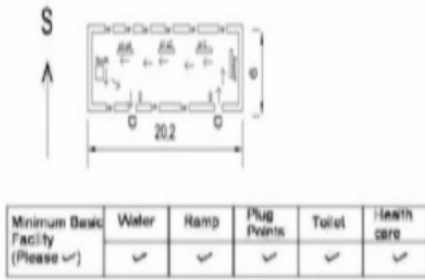

Nazri Naksha

Google Map View

Polling Station Building Front View

Polling Station Front View

Cad View

Key MAP View

1 பெயர் : லட்சுமி தந்தை பெயர் : ரவிசந்திரன் வீட்டு எண் : 1 வயது : 35 பாலினம் : பெண்	UKX0348169 Photo is available	2 பெயர் : நந்தினி கணவர் பெயர் : விஜயபாஸ்கர் வீட்டு எண் : 1 வயது : 29 பாலினம் : பெண்	UKX0663062 Photo is available	3 பெயர் : அஜித்குமார் தந்தை பெயர் : சிவகாமி வீட்டு எண் : 1 வயது : 29 பாலினம் : ஆண்	UKX0798686 Photo is available
4 பெயர் : ரோஜா தந்தை பெயர் : பிரபாகரன் வீட்டு எண் : 1 வயது : 27 பாலினம் : பெண்	UKX1077916 Photo is available	5 பெயர் : பிரேமா வெ கணவர் பெயர் : அஜித் குமார் வீட்டு எண் : 1 வயது : 24 பாலினம் : பெண்	UKX2486454 Photo is available	6 பெயர் : நதியா கணவர் பெயர் : திருப்பதி வீட்டு எண் : 1-25 வயது : 35 பாலினம் : பெண்	UKX1119098 Photo is available
7 பெயர் : கனகராஜ் தந்தை பெயர் : முத்தாகவுண்டர் வீட்டு எண் : 2 வயது : 75 பாலினம் : ஆண்	UKX2341261 Photo is available	8 பெயர் : மகேஸ்வரன் தந்தை பெயர் : கனகராஜ் வீட்டு எண் : 2 வயது : 46 பாலினம் : ஆண்	CDB1442987 Photo is available	9 பெயர் : சத்தியநாராயணன் தண்டபாணி தந்தை பெயர் : கனகராஜ் வீட்டு எண் : 2 வயது : 25 பாலினம் : ஆண்	UKX2246130 Photo is available
10 பெயர் : கீதா தந்தை பெயர் : ஸுகீ சரவணன் வீட்டு எண் : 2-79 வயது : 36 பாலினம் : பெண்	UKX1119072 Photo is available	11 பெயர் : செந்தில்குமார் தந்தை பெயர் : வெங்கடேசன் வீட்டு எண் : 2/85 வயது : 40 பாலினம் : ஆண்	UKX2315059 Photo is available	12 பெயர் : அண்ணா சக்திவேல் தந்தை பெயர் : கனக்கன் வீட்டு எண் : 2-175 வயது : 27 பாலினம் : ஆண்	UKX1077874 Photo is available
13 பெயர் : தீபா தந்தை பெயர் : கனக்கன் வீட்டு எண் : 2/175 வயது : 23 பாலினம் : பெண்	UKX2189488 Photo is available	14 பெயர் : சிவபிரசாத் தந்தை பெயர் : கனகராஜ் வீட்டு எண் : 2/796 வயது : 23 பாலினம் : ஆண்	UKX2189355 Photo is available	15 பெயர் : கனகம்மாள் கணவர் பெயர் : கனகராசு வீட்டு எண் : 3 வயது : 68 பாலினம் : பெண்	UKX1382308 Photo is available
16 பெயர் : நக்கீரன் அ க தந்தை பெயர் : கனகராஜ் வீட்டு எண் : 3 வயது : 48 பாலினம் : ஆண்	CDB1584648 Photo is available	17 பெயர் : சாமுண்டேஸ்வரி இ கணவர் பெயர் : நக்கீரன் வீட்டு எண் : 3 வயது : 38 பாலினம் : பெண்	UKX0187591 Photo is available	18 பெயர் : கோவிந்தி கணவர் பெயர் : நடராசன் வீட்டு எண் : 3A வயது : 61 பாலினம் : பெண்	UKX1382316 Photo is available
19 பெயர் : சுகதி கணவர் பெயர் : ஏகநாதன் வீட்டு எண் : 4 வயது : 56 பாலினம் : பெண்	UKX1382340 Photo is available	20 பெயர் : தீபா கணவர் பெயர் : தமிழ்வாணன் வீட்டு எண் : 4 வயது : 49 பாலினம் : பெண்	CDB3186087 Photo is available	21 பெயர் : சுகித்ரா தந்தை பெயர் : ஏகநாதன் வீட்டு எண் : 4 வயது : 32 பாலினம் : பெண்	UKX0348185 Photo is available
22 பெயர் : பவித்ரா தந்தை பெயர் : ஏகநாதன் வீட்டு எண் : 4 வயது : 29 பாலினம் : பெண்	UKX0798660 Photo is available	23 பெயர் : சந்திர தந்தை பெயர் : தமிழ்வாணன் வீட்டு எண் : 4 வயது : 29 பாலினம் : ஆண்	UKX0798710 Photo is available	24 பெயர் : ஜான்சிராணி தந்தை பெயர் : தமிழ்வாணன் வீட்டு எண் : 4 வயது : 24 பாலினம் : பெண்	UKX2094209 Photo is available
25 பெயர் : பாரி தந்தை பெயர் : முத்தாகவுண்டர் வீட்டு எண் : 5 வயது : 70 பாலினம் : ஆண்	UKX1382357 Photo is available	26 பெயர் : மீனாம்பிகை கணவர் பெயர் : பாரி வீட்டு எண் : 5 வயது : 64 பாலினம் : பெண்	UKX1382365 Photo is available	27 பெயர் : சுகிசரவணன் தந்தை பெயர் : பாரி வீட்டு எண் : 5 வயது : 44 பாலினம் : ஆண்	CDB2987683 Photo is available
28 பெயர் : விஜய்ஆணந்த் தந்தை பெயர் : பாரி வீட்டு எண் : 5 வயது : 42 பாலினம் : ஆண்	CDB1801489 Photo is available	29 பெயர் : கனகராஜ் தந்தை பெயர் : கண்ணன் வீட்டு எண் : 8 வயது : 56 பாலினம் : ஆண்	UKX1382381 Photo is available	30 பெயர் : சீனிவாசன் தந்தை பெயர் : கண்ணன் வீட்டு எண் : 8 வயது : 50 பாலினம் : ஆண்	UKX1382399 Photo is available