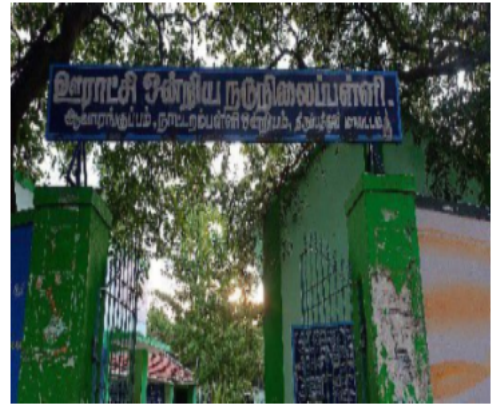

Nazri Naksha

Google Map View

Polling Station Building Front View

Polling Station Front View

Cad View

Key MAP View

1 பெயர் : லட்சுமி தந்தை பெயர் : ரவிசந்திரன் வீட்டு எண் : 1 வயது : 35 பாலினம் : பெண்	UKX0348169 Photo is available	2 பெயர் : நந்தினி கணவர் பெயர் : விஜயபாஸ்கர் வீட்டு எண் : 1 வயது : 29 பாலினம் : பெண்	UKX0663062 Photo is available	3 பெயர் : அஜித்குமார் தந்தை பெயர் : சிவகாமி வீட்டு எண் : 1 வயது : 29 பாலினம் : ஆண்	UKX0798686 Photo is available
4 பெயர் : ரோஜா தந்தை பெயர் : பிரபாகரன் வீட்டு எண் : 1 வயது : 27 பாலினம் : பெண்	UKX1077916 Photo is available	5 பெயர் : பிரேமா வெ கணவர் பெயர் : அஜித் குமார் வீட்டு எண் : 1 வயது : 24 பாலினம் : பெண்	UKX2486454 Photo is available	6 பெயர் : நதியா கணவர் பெயர் : திருப்பதி வீட்டு எண் : 1-25 வயது : 35 பாலினம் : பெண்	UKX1119098 Photo is available
7 பெயர் : கனகராஜ் தந்தை பெயர் : முத்தாகவுண்டர் வீட்டு எண் : 2 வயது : 75 பாலினம் : ஆண்	UKX2341261 Photo is available	8 பெயர் : மகேஸ்வரன் தந்தை பெயர் : கனகராஜ் வீட்டு எண் : 2 வயது : 46 பாலினம் : ஆண்	CDB1442987 Photo is available	9 பெயர் : சத்தியநாராயணன் தண்டபாணி தந்தை பெயர் : கனகராஜ் வீட்டு எண் : 2 வயது : 25 பாலினம் : ஆண்	UKX2246130 Photo is available
10 பெயர் : கீதா தந்தை பெயர் : ஸுகீ சரவணன் வீட்டு எண் : 2-79 வயது : 36 பாலினம் : பெண்	UKX1119072 Photo is available	11 பெயர் : செந்தில்குமார் தந்தை பெயர் : வெங்கடேசன் வீட்டு எண் : 2/85 வயது : 40 பாலினம் : ஆண்	UKX2315059 Photo is available	12 பெயர் : அண்ணா சக்திவேல் தந்தை பெயர் : கனக்கன் வீட்டு எண் : 2-175 வயது : 27 பாலினம் : ஆண்	UKX1077874 Photo is available
13 பெயர் : தீபா தந்தை பெயர் : கனக்கன் வீட்டு எண் : 2/175 வயது : 23 பாலினம் : பெண்	UKX2189488 Photo is available	14 பெயர் : சிவபிரசாத் தந்தை பெயர் : கனகராஜ் வீட்டு எண் : 2/796 வயது : 23 பாலினம் : ஆண்	UKX2189355 Photo is available	15 பெயர் : கனகம்மாள் கணவர் பெயர் : கனகராசு வீட்டு எண் : 3 வயது : 68 பாலினம் : பெண்	UKX1382308 Photo is available
16 பெயர் : நக்கீரன் அ க தந்தை பெயர் : கனகராஜ் வீட்டு எண் : 3 வயது : 48 பாலினம் : ஆண்	CDB1584648 Photo is available	17 பெயர் : சாமுண்டேஸ்வரி இ கணவர் பெயர் : நக்கீரன் வீட்டு எண் : 3 வயது : 38 பாலினம் : பெண்	UKX0187591 Photo is available	18 பெயர் : கோவிந்தி கணவர் பெயர் : நடராசன் வீட்டு எண் : 3A வயது : 61 பாலினம் : பெண்	UKX1382316 Photo is available
19 பெயர் : சுகதி கணவர் பெயர் : ஏகநாதன் வீட்டு எண் : 4 வயது : 56 பாலினம் : பெண்	UKX1382340 Photo is available	20 பெயர் : தீபா கணவர் பெயர் : தமிழ்வாணன் வீட்டு எண் : 4 வயது : 49 பாலினம் : பெண்	CDB3186087 Photo is available	21 பெயர் : சுகித்ரா தந்தை பெயர் : ஏகநாதன் வீட்டு எண் : 4 வயது : 32 பாலினம் : பெண்	UKX0348185 Photo is available
22 பெயர் : பவித்ரா தந்தை பெயர் : ஏகநாதன் வீட்டு எண் : 4 வயது : 29 பாலினம் : பெண்	UKX0798660 Photo is available	23 பெயர் : சந்திர தந்தை பெயர் : தமிழ்வாணன் வீட்டு எண் : 4 வயது : 29 பாலினம் : ஆண்	UKX0798710 Photo is available	24 பெயர் : ஜான்சிராணி தந்தை பெயர் : தமிழ்வாணன் வீட்டு எண் : 4 வயது : 24 பாலினம் : பெண்	UKX2094209 Photo is available
25 பெயர் : பாரி தந்தை பெயர் : முத்தாகவுண்டர் வீட்டு எண் : 5 வயது : 70 பாலினம் : ஆண்	UKX1382357 Photo is available	26 பெயர் : மீனாம்பிகை கணவர் பெயர் : பாரி வீட்டு எண் : 5 வயது : 64 பாலினம் : பெண்	UKX1382365 Photo is available	27 பெயர் : சுகிசரவணன் தந்தை பெயர் : பாரி வீட்டு எண் : 5 வயது : 44 பாலினம் : ஆண்	CDB2987683 Photo is available
28 பெயர் : விஜய்ஆணந்த் தந்தை பெயர் : பாரி வீட்டு எண் : 5 வயது : 42 பாலினம் : ஆண்	CDB1801489 Photo is available	29 பெயர் : கனகராஜ் தந்தை பெயர் : கண்ணன் வீட்டு எண் : 8 வயது : 56 பாலினம் : ஆண்	UKX1382381 Photo is available	30 பெயர் : சீனிவாசன் தந்தை பெயர் : கண்ணன் வீட்டு எண் : 8 வயது : 50 பாலினம் : ஆண்	UKX1382399 Photo is available