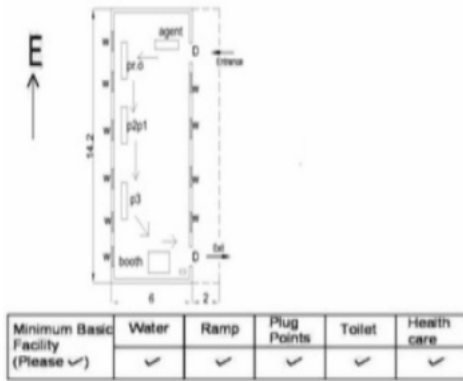

Nazri Naksha

Google Map View

Polling Station Building Front View

Polling Station Front View

Cad View

Key MAP View

1 பெயர் : தட்சணாமூர்த்தி தந்தை பெயர்: சேட்டு வீட்டு எண் : 1 வயது : 56 பாலினம் : ஆண் Photo is available	UKX1391804	2 பெயர் : சின்னபுள்ளை கணவர் பெயர்: தட்சணாமூர்த்தி வீட்டு எண் : 1 வயது : 54 பாலினம் : பெண் Photo is available	UKX1391812	3 பெயர் : ஆதிலட்சுமி கணவர் பெயர்: பதி வீட்டு எண் : 1 வயது : 51 பாலினம் : பெண் Photo is available	UKX0441493
4 பெயர் : பாரதி கணவர் பெயர்: விஜயகுமார் வீட்டு எண் : 1 வயது : 42 பாலினம் : பெண் Photo is available	UKX0188367	# 5 பெயர் : ஜீவிதா ச கணவர் பெயர்: கனகராஜ் வீட்டு எண் : 1 வயது : 40 பாலினம் : பெண் Photo is available	UKX0188466	6 பெயர் : செல்வி கணவர் பெயர்: முருகன் வீட்டு எண் : 1 வயது : 40 பாலினம் : பெண் Photo is available	UKX0188482
7 பெயர் : சரவணன் தந்தை பெயர்: நடேசன் வீட்டு எண் : 1 வயது : 40 பாலினம் : ஆண் Photo is available	UKX0441717	8 பெயர் : சரவணமூர்த்தி தந்தை பெயர்: ராஜாமணி வீட்டு எண் : 1 வயது : 40 பாலினம் : ஆண் Photo is available	UKX0441634	9 பெயர் : அசுவினாயா கணவர் பெயர்: சிவகுமார் வீட்டு எண் : 1 வயது : 37 பாலினம் : பெண் Photo is available	UKX0188417
10 பெயர் : ரேவதி கணவர் பெயர்: சக்திவேல் வீட்டு எண் : 1 வயது : 37 பாலினம் : பெண் Photo is available	UKX0933903	11 பெயர் : ரமேஷ் தந்தை பெயர்: திருப்பதி வீட்டு எண் : 1 வயது : 36 பாலினம் : ஆண் Photo is available	UKX0441733	12 பெயர் : சிவசங்கர் தந்தை பெயர்: சுப்பரமணி வீட்டு எண் : 1 வயது : 36 பாலினம் : ஆண் Photo is available	UKX0441600
13 பெயர் : சாமுண்டீஸ்வரி கணவர் பெயர்: திருவேங்கடம் வீட்டு எண் : 1 வயது : 34 பாலினம் : பெண் Photo is available	UKX0441543	14 பெயர் : சத்தியா தந்தை பெயர்: அனுமுத்தன் வீட்டு எண் : 1 வயது : 34 பாலினம் : பெண் Photo is available	UKX0441550	15 பெயர் : செல்வராணி கணவர் பெயர்: மணிகண்டன் வீட்டு எண் : 1 வயது : 29 பாலினம் : பெண் Photo is available	UKX0933937
16 பெயர் : காளிதாஸ் தந்தை பெயர்: சந்திரன் வீட்டு எண் : 1 வயது : 29 பாலினம் : ஆண் Photo is available	UKX1040153	17 பெயர் : மைதிலி தந்தை பெயர்: முரளி வீட்டு எண் : 1/40 வயது : 24 பாலினம் : பெண் Photo is available	UKX2495687	18 பெயர் : காவியா தந்தை பெயர்: திருமால் வீட்டு எண் : 1/91ஏ வயது : 24 பாலினம் : பெண் Photo is available	UKX2025021
19 பெயர் : சஞ்ஜனா கிரிராஜ் தாயின் பெயர்: சரண்யா தேவி வீட்டு எண் : 1/113 வயது : 23 பாலினம் : பெண் Photo is available	UKX2498186	20 பெயர் : கலைசெல்வி கணவர் பெயர்: பாரி வீட்டு எண் : 2 வயது : 41 பாலினம் : பெண் Photo is available	UKX0188334	21 பெயர் : முருகன் தந்தை பெயர்: தட்சணாமூர்த்தி வீட்டு எண் : 2 வயது : 38 பாலினம் : ஆண் Photo is available	UKX0013318
22 பெயர் : செந்தமிழ் தந்தை பெயர்: கலைச்செல்வி வீட்டு எண் : 2 வயது : 31 பாலினம் : ஆண் Photo is available	UKX0663237	23 பெயர் : அனிதா கணவர் பெயர்: திரு மோகன் வீட்டு எண் : 2/03 வயது : 33 பாலினம் : பெண் Photo is available	UKX1954072	24 பெயர் : மேகநாதன் செல்வம் தந்தை பெயர்: செல்வம் வீட்டு எண் : 2/3 வயது : 23 பாலினம் : ஆண் Photo is available	UKX2144673
25 பெயர் : தமிழரசன் தந்தை பெயர்: கண்ணப்பன் வீட்டு எண் : 2-30 வயது : 34 பாலினம் : ஆண் Photo is available	UKX0188425	26 பெயர் : அரிஷ் தி தந்தை பெயர்: திருமலை வீட்டு எண் : 2/85பி வயது : 21 பாலினம் : ஆண் Photo is available	UKX2474690	27 பெயர் : ராஜேந்திரன் தந்தை பெயர்: துரைசாமி வீட்டு எண் : 2/99 வயது : 64 பாலினம் : ஆண் Photo is available	UKX2177871
28 பெயர் : திவ்யா தந்தை பெயர்: ராஜேந்திரன் வீட்டு எண் : 2/99 வயது : 24 பாலினம் : பெண் Photo is available	UKX2177855	29 பெயர் : திருமோகன் தந்தை பெயர்: ராமசாமி வீட்டு எண் : 2C வயது : 44 பாலினம் : ஆண் Photo is available	CDB1432210	30 பெயர் : ராம்தாஸ் தந்தை பெயர்: சீனிவாசன் வீட்டு எண் : 3 வயது : 49 பாலினம் : ஆண் Photo is available	UKX0348789