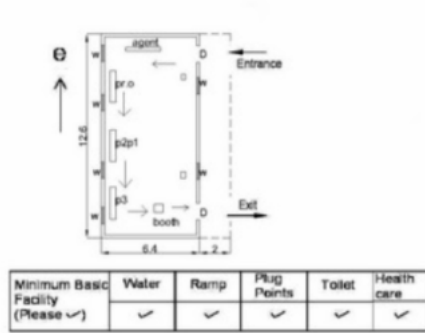

கையொப்பம்

Nazri Naksha

Google Map View

Polling Station Building Front View

Polling Station Front View

Cad View

Key MAP View

| | | | | | |
|---|----------------------------------|---|----------------------------------|--|----------------------------------|
| 1 பெயர் : பாரதி கணவர் பெயர்: மலைசாமி வீட்டு எண் : 0 வயது : 44 பாலினம் : பெண் | UKX0348888 Photo is available | 2 பெயர் : ஜோதி வெ கணவர் பெயர்: வெங்கடேசன் வீட்டு எண் : 0 வயது : 44 பாலினம் : பெண் | UKX2499911 Photo is available | 3 பெயர் : சகுந்தா கணவர் பெயர்: ராமன் வீட்டு எண் : 1 வயது : 51 பாலினம் : பெண் | UKX0663815 Photo is available |
| 4 பெயர் : சேகர் தந்தை பெயர்: கேசவன் வீட்டு எண் : 1 வயது : 38 பாலினம் : ஆண் | UKX0549121 Photo is available | 5 பெயர் : சசிகலா கணவர் பெயர்: மூர்த்தி வீட்டு எண் : 1 வயது : 35 பாலினம் : பெண் | UKX1002583 Photo is available | 6 பெயர் : மணிகண்டன் தந்தை பெயர்: குமார் வீட்டு எண் : 1 வயது : 32 பாலினம் : ஆண் | UKX0548768 Photo is available |
| 7 பெயர் : சங்கீதா கணவர் பெயர்: சிவகுமார் வீட்டு எண் : 1 வயது : 32 பாலினம் : பெண் | UKX0549022 Photo is available | 8 பெயர் : சாது தந்தை பெயர்: சின்னராஜ் வீட்டு எண் : 1 வயது : 30 பாலினம் : ஆண் | UKX0663666 Photo is available | 9 பெயர் : கோபி தந்தை பெயர்: பெருமாள் வீட்டு எண் : 1 வயது : 27 பாலினம் : ஆண் | UKX1002781 Photo is available |
| 10 பெயர் : அச்சுதன் தந்தை பெயர்: துரைசாமி வீட்டு எண் : 1-67 வயது : 41 பாலினம் : ஆண் | UKX0799114 Photo is available | 11 பெயர் : விக்ரம் ஜெ தந்தை பெயர்: ஜெய்சங்கர் வீட்டு எண் : 1/105 வயது : 22 பாலினம் : ஆண் | UKX2283513 Photo is available | 12 பெயர் : சந்தியா தந்தை பெயர்: சந்திரன் வீட்டு எண் : 2-19 வயது : 26 பாலினம் : பெண் | UKX1161769 Photo is available |
| 13 பெயர் : சாமராஜி தந்தை பெயர்: முருகன் வீட்டு எண் : 3 வயது : 60 பாலினம் : ஆண் | UKX0789412 Photo is available | 14 பெயர் : சர்மிளாதேவி கணவர் பெயர்: சரவணன் வீட்டு எண் : 3 வயது : 34 பாலினம் : பெண் | UKX0663807 Photo is available | 15 பெயர் : அண்ணாமலை தந்தை பெயர்: நைனா வீட்டு எண் : 3 வயது : 29 பாலினம் : ஆண் | UKX0934125 Photo is available |
| 16 பெயர் : கார்த்திக் தந்தை பெயர்: குப்பன் வீட்டு எண் : 3 வயது : 28 பாலினம் : ஆண் | UKX0885061 Photo is available | 17 பெயர் : ராமதாஸ் தந்தை பெயர்: பெருமாள் வீட்டு எண் : 3 வயது : 27 பாலினம் : ஆண் | UKX1045699 Photo is available | 18 பெயர் : ச கோவிந்தராஜ் தந்தை பெயர்: சக்கரவர்த்தி வீட்டு எண் : 3/31ஸி வயது : 48 பாலினம் : ஆண் | UKX2389351 Photo is available |
| 19 பெயர் : கோ கோமதி கணவர் பெயர்: கோவிந்தராஜ் வீட்டு எண் : 3/31ஸி வயது : 45 பாலினம் : பெண் | UKX2389369 Photo is available | 20 பெயர் : சுகுணா கணவர் பெயர்: கிருஷ்ணன் வீட்டு எண் : 3/83 வயது : 46 பாலினம் : பெண் | UKX2449676 Photo is available | 21 பெயர் : கிருஷ்ணன் தந்தை பெயர்: சீனன் வீட்டு எண் : 3/83 வயது : 41 பாலினம் : ஆண் | UKX2449734 Photo is available |
| 22 பெயர் : அஸ்வினி கோ கணவர் பெயர்: கோவிந்தராஜ் வீட்டு எண் : 3/85-525 வயது : 24 பாலினம் : பெண் | UKX2126464 Photo is available | 23 பெயர் : முருகேசன் கு தந்தை பெயர்: குப்பன் வீட்டு எண் : 3/85 வயது : 39 பாலினம் : ஆண் | UKX2479392 Photo is available | 24 பெயர் : யுவராஜ் தந்தை பெயர்: விநாயகமுர்த்தி வீட்டு எண் : 3/86 ஆர வயது : 24 பாலினம் : ஆண் | UKX1995588 Photo is available |
| 25 பெயர் : கலைச்செல்வி கணவர் பெயர்: மஞ்சு வீட்டு எண் : 3-98 வயது : 28 பாலினம் : பெண் | UKX1102623 Photo is available | 26 பெயர் : சுஸ்மா கணவர் பெயர்: பார்த்திபன் பி வீட்டு எண் : 3/100 வயது : 28 பாலினம் : பெண் | UKX2390359 Photo is available | 27 பெயர் : பார்த்திபன் இதரர் பெயர்: சுஸ்மா மனைவி வீட்டு எண் : 3/100 வயது : 28 பாலினம் : ஆண் | UKX2390383 Photo is available |
| 28 பெயர் : மணிகண்டன் தந்தை பெயர்: ரத்தினம் வீட்டு எண் : 3-131 வயது : 34 பாலினம் : ஆண் | UKX0664102 Photo is available | 29 பெயர் : முஹம்மத் அஸ்ஸம் தந்தை பெயர்: அன்வர்பாஷா வீட்டு எண் : 3-344 வயது : 32 பாலினம் : ஆண் | UKX0549097 Photo is available | 30 பெயர் : செல்வி கணவர் பெயர்: தரணிதரன் வீட்டு எண் : 3/430ஏ வயது : 57 பாலினம் : பெண் | UKX2214773 Photo is available |