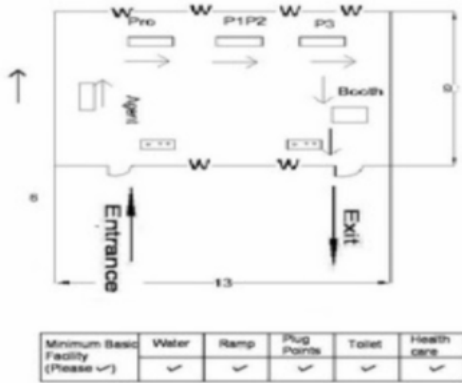

Google Map View

Polling Station Building Front View

Polling Station Front View

Cad View

Key MAP View

1 பெயர் : காசியம்மாள் கணவர் பெயர்: குமார் வீட்டு எண் : 1 வயது : 37 பாலினம் : பெண் Photo is available	UKX0263723	2 பெயர் : வரலட்சுமி தந்தை பெயர்: வேலு வீட்டு எண் : 1 வயது : 28 பாலினம் : பெண் Photo is available	UKX1046135	3 பெயர் : சாந்தமூர்த்தி தந்தை பெயர்: சுந்தரம் வீட்டு எண் : 1 வயது : 27 பாலினம் : ஆண் Photo is available	UKX1004621
4 பெயர் : கார்த்திகேயன் தி தந்தை பெயர்: திருமலை வீட்டு எண் : 3/32/1 வயது : 19 பாலினம் : ஆண் Photo is available	UKX2506731	5 பெயர் : சாமுடி தந்தை பெயர்: கோவிந்தசாமி வீட்டு எண் : 3-103 வயது : 45 பாலினம் : ஆண் Photo is available	UKX0410498	6 பெயர் : லட்சுமிதேவி கணவர் பெயர்: வேலு வீட்டு எண் : 4 வயது : 37 பாலினம் : பெண் Photo is available	UKX0410464
7 பெயர் : திருப்பதி தந்தை பெயர்: ராஜா வீட்டு எண் : 4 வயது : 37 பாலினம் : ஆண் Photo is available	UKX1004654	8 பெயர் : மனேசன் தந்தை பெயர்: திம்மராயகவுண்டர் வீட்டு எண் : 5 வயது : 68 பாலினம் : ஆண் Photo is available	UKX0973164	9 பெயர் : ஜெய்வேல் தந்தை பெயர்: சாமிகண்ணு வீட்டு எண் : 5 வயது : 47 பாலினம் : ஆண் Photo is available	UKX0973156
10 பெயர் : ரத்னா கணவர் பெயர்: பிரகாசம் வீட்டு எண் : 5 வயது : 43 பாலினம் : பெண் Photo is available	UKX0800870	11 பெயர் : பூங்கொடி கணவர் பெயர்: மணியம்மாள் வீட்டு எண் : 5 வயது : 42 பாலினம் : பெண் Photo is available	UKX0973172	12 பெயர் : சூமதி கணவர் பெயர்: சாவேசன் வீட்டு எண் : 5 வயது : 39 பாலினம் : பெண் Photo is available	UKX0973206
13 பெயர் : உமா கணவர் பெயர்: திருப்பதி வீட்டு எண் : 5 வயது : 35 பாலினம் : பெண் Photo is available	UKX0973263	14 பெயர் : கோகிலா கணவர் பெயர்: பெருமாள் வீட்டு எண் : 5 வயது : 34 பாலினம் : பெண் Photo is available	UKX0973222	15 பெயர் : மணிகுண்டன் தந்தை பெயர்: சின்னராஜ் வீட்டு எண் : 5 வயது : 34 பாலினம் : ஆண் Photo is available	UKX0935098
16 பெயர் : பார்த்திபன் தந்தை பெயர்: சின்னதம்பி வீட்டு எண் : 5 வயது : 34 பாலினம் : ஆண் Photo is available	UKX0410472	17 பெயர் : மகேந்திரன் தந்தை பெயர்: மாணிக்கம் வீட்டு எண் : 5 வயது : 28 பாலினம் : ஆண் Photo is available	UKX0935254	18 பெயர் : அஜித் குமார் தந்தை பெயர்: பெருமாள் வீட்டு எண் : 5 வயது : 28 பாலினம் : ஆண் Photo is available	UKX0935221
19 பெயர் : மணிவண்ணன் தந்தை பெயர்: நிர்மலா வீட்டு எண் : 5 வயது : 28 பாலினம் : ஆண் Photo is available	UKX1004571	20 பெயர் : வெண்ணிலா தந்தை பெயர்: கணகராஜி வீட்டு எண் : 5 வயது : 27 பாலினம் : பெண் Photo is available	UKX1046085	21 பெயர் : பிரதீப் தந்தை பெயர்: பெருமாள் வீட்டு எண் : 5 வயது : 27 பாலினம் : ஆண் Photo is available	UKX1004647
22 பெயர் : கோபிதி திருப்பதி தந்தை பெயர்: தந்தை திருப்பதி வீட்டு எண் : 5/126 வயது : 24 பாலினம் : ஆண் Photo is available	UKX2002921	23 பெயர் : அனுசுயா கணவர் பெயர்: ரமேஷ் வீட்டு எண் : 5/127 வயது : 33 பாலினம் : பெண் Photo is available	UKX1147651	24 பெயர் : அஸ்வினி தந்தை பெயர்: தேவேந்திரன் வீட்டு எண் : 5/127, சுண்ணாம்புகார கொல்லை வயது : 23 பாலினம் : பெண் Photo is available	SMX1898857
25 பெயர் : மணி தந்தை பெயர்: பெருமாள் வீட்டு எண் : 5/131 வயது : 66 பாலினம் : ஆண் Photo is available	UKX1079532	26 பெயர் : கணபதி ஆர் தந்தை பெயர்: ராஜா ஆர் வீட்டு எண் : 5/135 வயது : 29 பாலினம் : ஆண் Photo is available	UKX1237213	27 பெயர் : கோபிகா மணிகுண்டன் தந்தை பெயர்: வெங்கடேசன் வீட்டு எண் : 5/141 வயது : 20 பாலினம் : பெண் Photo is available	UKX2416857
28 பெயர் : கிரிஷ்ணவேணி கணவர் பெயர்: ஆனந்தன் வீட்டு எண் : 5/141 வயது : 19 பாலினம் : பெண் Photo is available	UKX2501880	29 பெயர் : கோவிந்தராஜி தந்தை பெயர்: தேவராஜி வீட்டு எண் : 5-147 வயது : 37 பாலினம் : ஆண் Photo is available	CDB3191491	30 பெயர் : ராஜ்குமார் தந்தை பெயர்: கணகராஜ் வீட்டு எண் : 5-148 வயது : 36 பாலினம் : ஆண் Photo is available	UKX0410514