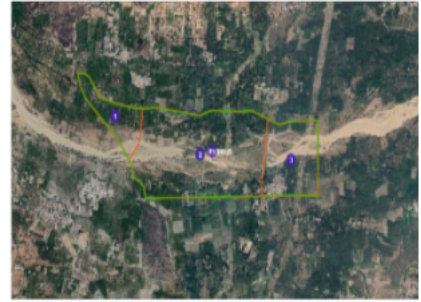

Google Map View