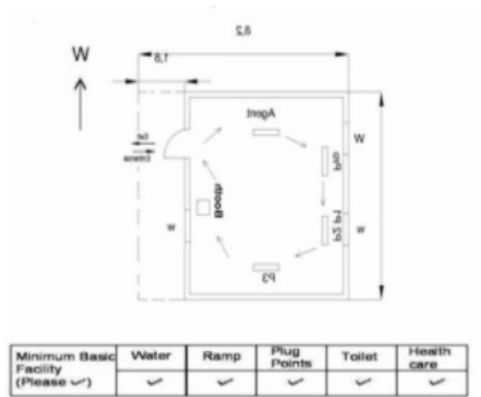

Google Map View

Polling Station Building Front View

Polling Station Front View

Cad View

Key MAP View

1 பெயர் : சரவணன் தந்தை பெயர்: முருகேசன் வீட்டு எண் : 1 வயது : 45 பாலினம் : ஆண் Photo is available	UKX1949650	2 பெயர் : சிவா தந்தை பெயர்: அசோகன் வீட்டு எண் : 1 வயது : 35 பாலினம் : ஆண் Photo is available	UKX0670513	3 பெயர் : கிளிண்டன் தந்தை பெயர்: காசிநாதன் வீட்டு எண் : 1 வயது : 33 பாலினம் : ஆண் Photo is available	UKX0557603
4 பெயர் : மோகனா தந்தை பெயர்: சரவணன் வீட்டு எண் : 1 வயது : 21 பாலினம் : பெண் Photo is available	UKX2236792	5 பெயர் : வள்ளியம்மாள் தந்தை பெயர்: கோவிந்தசாமி வீட்டு எண் : 2 வயது : 34 பாலினம் : பெண் Photo is available	UKX2045060	6 பெயர் : கிருஷ்ணவேணி கணவர் பெயர்: கோவிந்தசாமி வீட்டு எண் : 3/185 வயது : 23 பாலினம் : பெண் Photo is available	UKX2044766
7 பெயர் : முருகம்மாள் தந்தை பெயர்: சேகர் வீட்டு எண் : 23 வயது : 44 பாலினம் : பெண் Photo is available	UKX2090199	8 பெயர் : சந்துரு சே தந்தை பெயர்: சேகர் வீட்டு எண் : 23 வயது : 25 பாலினம் : ஆண் Photo is available	UKX2139459	9 பெயர் : வெங்கடேசன் தந்தை பெயர்: விஜயா வீட்டு எண் : 36/1 வயது : 36 பாலினம் : ஆண் Photo is available	UKX1056720
10 பெயர் : பரிமளா கணவர் பெயர்: மனோகரன் வீட்டு எண் : 50 வயது : 32 பாலினம் : பெண் Photo is available	UKX0557546	11 பெயர் : சுந்தர் தந்தை பெயர்: பெருமாள் வீட்டு எண் : 60 வயது : 34 பாலினம் : ஆண் Photo is available	UKX0446625	12 பெயர் : யாஷ்மின் கணவர் பெயர்: சுந்தர் வீட்டு எண் : 60 வயது : 32 பாலினம் : பெண் Photo is available	UKX2182806
13 பெயர் : ஜெயபுரீ கணவர் பெயர்: மேகநாதன் வீட்டு எண் : 64 வயது : 34 பாலினம் : பெண் Photo is available	UKX0557595	14 பெயர் : அஜய் குமார் தந்தை பெயர்: சாமுடி வீட்டு எண் : 67 வயது : 23 பாலினம் : பெண் Photo is available	UKX2045052	15 பெயர் : சுபாஷ் தந்தை பெயர்: மாணிக்கம் வீட்டு எண் : 74 வயது : 69 பாலினம் : ஆண் Photo is available	UKX0557538
16 பெயர் : சரவணன் தந்தை பெயர்: சுபாஷ் வீட்டு எண் : 75 வயது : 41 பாலினம் : ஆண் Photo is available	UKX0670430	17 பெயர் : லோகேஷ் தந்தை பெயர்: கமலநாதன் வீட்டு எண் : 95 வயது : 22 பாலினம் : ஆண் Photo is available	UKX2194454	18 பெயர் : மேகநாதன் தந்தை பெயர்: தனலட்சுமி வீட்டு எண் : 97 வயது : 50 பாலினம் : ஆண் Photo is available	UKX1454727
19 பெயர் : சந்துரு தந்தை பெயர்: சாமுடி வீட்டு எண் : 100 வயது : 26 பாலினம் : ஆண் Photo is available	UKX1949668	20 பெயர் : அமுதா கணவர் பெயர்: சரத்குமார் வீட்டு எண் : 105 வயது : 28 பாலினம் : பெண் Photo is available	UKX0975359	21 பெயர் : தனுஷ் தந்தை பெயர்: தண்டபாணி வீட்டு எண் : 105/பீ வயது : 22 பாலினம் : ஆண் Photo is available	UKX2194470
22 பெயர் : தருண் தந்தை பெயர்: தண்டபாணி வீட்டு எண் : 105/பீ வயது : 22 பாலினம் : ஆண் Photo is available	UKX2194488	23 பெயர் : ஷோபிகா தந்தை பெயர்: தாமோதரன் வீட்டு எண் : 107 வயது : 28 பாலினம் : பெண் Photo is available	UKX0887638	24 பெயர் : சரிதா கணவர் பெயர்: இளங்கோ வீட்டு எண் : 109 வயது : 46 பாலினம் : பெண் Photo is available	CDB1425255
25 பெயர் : மணிகண்டன் தந்தை பெயர்: சரவணன் வீட்டு எண் : 114 வயது : 24 பாலினம் : ஆண் Photo is available	UKX2153039	26 பெயர் : கோவிந்தராஜ் தந்தை பெயர்: ஏகாம்பரம் வீட்டு எண் : 121-A வயது : 43 பாலினம் : ஆண் Photo is available	CDB1601640	27 பெயர் : மங்கை கணவர் பெயர்: சரவணன் வீட்டு எண் : 127 வயது : 71 பாலினம் : பெண் Photo is available	UKX1454768
28 பெயர் : சிவக்குமார் தந்தை பெயர்: சரவணன் வீட்டு எண் : 127 வயது : 49 பாலினம் : ஆண் Photo is available	UKX1454776	29 பெயர் : ஆனந்தம்மாள் கணவர் பெயர்: பரசுராமன் வீட்டு எண் : 134 வயது : 68 பாலினம் : பெண் Photo is available	UKX1454792	30 பெயர் : ஏழுமலை தந்தை பெயர்: பரசுராமன் வீட்டு எண் : 134 வயது : 49 பாலினம் : ஆண் Photo is available	UKX1454800