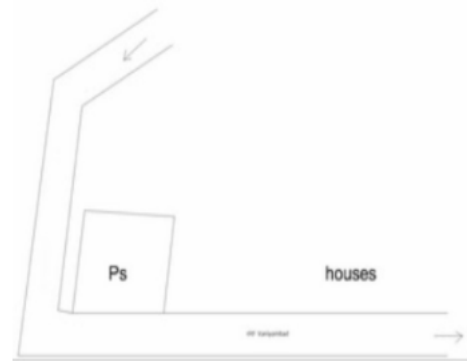

Google Map View

Polling Station Building Front View

Polling Station Front View

Cad View

Key MAP View

1 பெயர் : ஷர்மிளா த தந்தை பெயர்: தமிழரசன் வீட்டு எண் : 00 வயது : 21 பாலினம் : பெண் Photo is available	UKX2317527	2 பெயர் : ஷாலினி ச தந்தை பெயர்: சரவணன் வீட்டு எண் : 00 வயது : 21 பாலினம் : பெண் Photo is available	UKX2317543	3 பெயர் : கவிதா தாயின் பெயர்: ராதா வீட்டு எண் : 00 வயது : 20 பாலினம் : பெண் Photo is available	UKX2330066
4 பெயர் : புஷ்பா கணவர் பெயர்: செளந்தர் வீட்டு எண் : 1 வயது : 81 பாலினம் : பெண் Photo is available	UKX0766287	5 பெயர் : காந்தா கணவர் பெயர்: கரியன் வீட்டு எண் : 1 வயது : 72 பாலினம் : பெண் Photo is available	UKX0558163	6 பெயர் : கோபால் தந்தை பெயர்: எல்லப்பன் வீட்டு எண் : 1 வயது : 71 பாலினம் : ஆண் Photo is available	UKX0804419
7 பெயர் : பரசுராமன் தந்தை பெயர்: சின்னதுரை வீட்டு எண் : 1 வயது : 65 பாலினம் : ஆண் Photo is available	UKX0109223	8 பெயர் : சின்னதாய் கணவர் பெயர்: பரசுராமன் வீட்டு எண் : 1 வயது : 62 பாலினம் : பெண் Photo is available	UKX0109207	9 பெயர் : பொம்மி கணவர் பெயர்: லோகநாதன் வீட்டு எண் : 1 வயது : 59 பாலினம் : பெண் Photo is available	UKX0558288
10 பெயர் : அப்துல் மாஜித் வி எம் கணவர் பெயர்: கோபால் வீட்டு எண் : 1 வயது : 59 பாலினம் : பெண் Photo is available	UKX0558577	11 பெயர் : சாரதி கணவர் பெயர்: சம்பத் வீட்டு எண் : 1 வயது : 56 பாலினம் : பெண் Photo is available	UKX0803825	12 பெயர் : சியமளா கணவர் பெயர்: சின்னதம்பி வீட்டு எண் : 1 வயது : 55 பாலினம் : பெண் Photo is available	UKX0558148
13 பெயர் : வெங்கடேசன் தந்தை பெயர்: முனிசாமி வீட்டு எண் : 1 வயது : 50 பாலினம் : ஆண் Photo is available	UKX0558692	14 பெயர் : வெங்கடேசன் தந்தை பெயர்: சிகாமணி வீட்டு எண் : 1 வயது : 49 பாலினம் : ஆண் Photo is available	UKX0558833	15 பெயர் : இந்திரா கணவர் பெயர்: ராமு வீட்டு எண் : 1 வயது : 45 பாலினம் : பெண் Photo is available	UKX0447300
16 பெயர் : ராமன் தந்தை பெயர்: செங்கழனி வீட்டு எண் : 1 வயது : 44 பாலினம் : ஆண் Photo is available	UKX0357988	17 பெயர் : ஜெயக்குமார் தந்தை பெயர்: கனகராஜ் வீட்டு எண் : 1 வயது : 43 பாலினம் : ஆண் Photo is available	UKX0804393	18 பெயர் : விஜயா கணவர் பெயர்: பரசுராமன் வீட்டு எண் : 1 வயது : 41 பாலினம் : பெண் Photo is available	UKX0558940
19 பெயர் : நதியா கணவர் பெயர்: சசிக்குமார் வீட்டு எண் : 1 வயது : 41 பாலினம் : பெண் Photo is available	UKX0267286	20 பெயர் : லட்சுமி கணவர் பெயர்: வெங்கடேசன் வீட்டு எண் : 1 வயது : 41 பாலினம் : பெண் Photo is available	UKX0558593	21 பெயர் : இளங்கோவன் தந்தை பெயர்: ஆனந்தன் வீட்டு எண் : 1 வயது : 41 பாலினம் : ஆண் Photo is available	UKX1005867
22 பெயர் : விமலா கணவர் பெயர்: அன்பு வீட்டு எண் : 1 வயது : 40 பாலினம் : பெண் Photo is available	UKX0109215	23 பெயர் : எல்லம்மாள் கணவர் பெயர்: சேகர் வீட்டு எண் : 1 வயது : 39 பாலினம் : பெண் Photo is available	UKX0671438	24 பெயர் : கோவிந்தராஜ் தந்தை பெயர்: கண்ணாயிரம் வீட்டு எண் : 1 வயது : 39 பாலினம் : ஆண் Photo is available	UKX0558080
25 பெயர் : கவிதா கணவர் பெயர்: மோகன் வீட்டு எண் : 1 வயது : 39 பாலினம் : பெண் Photo is available	UKX0358127	26 பெயர் : ஜெயராஜ் தந்தை பெயர்: சம்பத் வீட்டு எண் : 1 வயது : 39 பாலினம் : ஆண் Photo is available	UKX0671479	27 பெயர் : ஜெயபுத் கணவர் பெயர்: ரஜினி வீட்டு எண் : 1 வயது : 39 பாலினம் : பெண் Photo is available	UKX1104470
28 பெயர் : பாபு தந்தை பெயர்: சின்னதம்பி வீட்டு எண் : 1 வயது : 38 பாலினம் : ஆண் Photo is available	UKX0558189	29 பெயர் : வள்ளியம்மாள் தந்தை பெயர்: பரசுராமன் வீட்டு எண் : 1 வயது : 38 பாலினம் : பெண் Photo is available	UKX0109231	30 பெயர் : சும்தி தந்தை பெயர்: ராஜமாணிக்கம் வீட்டு எண் : 1 வயது : 38 பாலினம் : பெண் Photo is available	UKX0267229