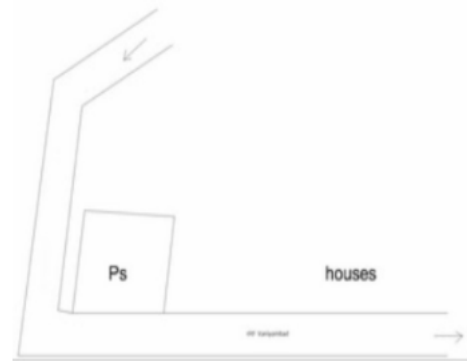

Google Map View

Polling Station Building Front View

Polling Station Front View

Cad View

Key MAP View

சட்டமன்றத் தொகுதியின் எண் மற்றும் பெயர் : 47-வாணியம்பாடி மற்றும் பெயர் : 1-வாணியம்பாடி நகராட்சி, வார்டு-1-விஜயராகவன் தெரு பிரிவு எண் மற்றும் பெயர்