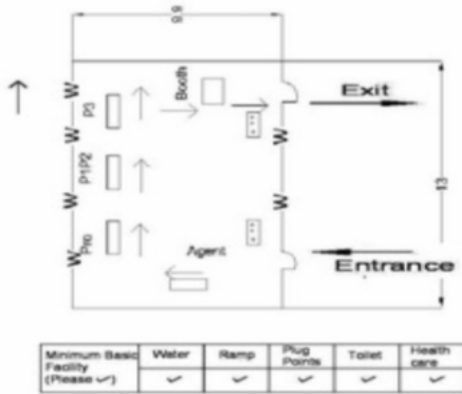

Google Map View

Polling Station Building Front View

Polling Station Front View

Cad View

Key MAP View

சட்டமன்றத் தொகுதியின் எண் மற்றும் பெயர் : 47-வாணியம்பாடி மற்றும் பெயர் : 1-வாணியம்பாடி நகராட்சி, வார்டு-1-விஜயராகவன் தெரு பிரிவு எண் மற்றும் பெயர்