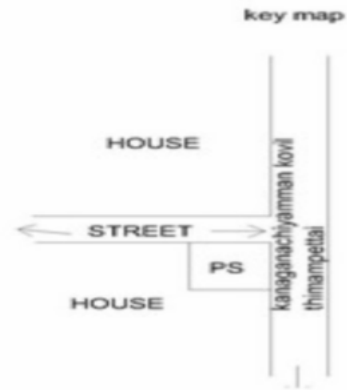

Polling Station Building Front View

Polling Station Front View

Cad View

Key MAP View

சட்டமன்றத் தொகுதியின் எண் மற்றும் பெயர் : 47-வாணியம்பாடி  
பிரிவு எண் மற்றும் பெயர் 1-புல்லூர் (வ.கி) மற்றும் (ஊ), வார்டு 2 புல்லூர் கொல்லகொட்டாய்