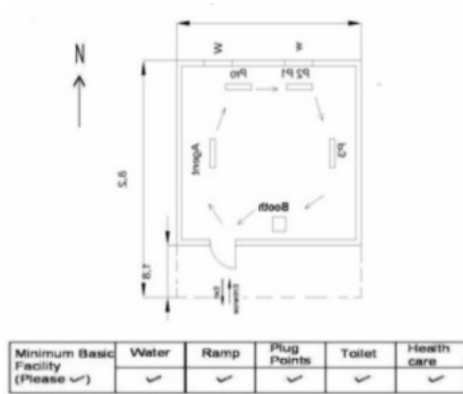

Google Map View

Polling Station Building Front View

Polling Station Front View

Cad View

Key MAP View

1 பெயர் : மூர்த்தி தந்தை பெயர்: வெங்கடப்பா வீட்டு எண் : 1 வயது : 66 பாலினம் : ஆண் Photo is available	UKX1416924	2 பெயர் : ராணி கணவர் பெயர்: மூர்த்தி வீட்டு எண் : 1 வயது : 61 பாலினம் : பெண் Photo is available	UKX1416932	3 பெயர் : அலமேலு கணவர் பெயர்: தென்னரசு வீட்டு எண் : 1 வயது : 53 பாலினம் : பெண் Photo is available	CWS1257419
4 பெயர் : ராஜகுமாரி தந்தை பெயர்: மூர்த்தி வீட்டு எண் : 1 வயது : 38 பாலினம் : பெண் Photo is available	CWS4166922	5 பெயர் : வினோதினி தாயின் பெயர்: அலமேலு வீட்டு எண் : 1 வயது : 33 பாலினம் : பெண் Photo is available	UKX0449660	6 பெயர் : திருப்பதி தந்தை பெயர்: காமராஜ் வீட்டு எண் : 14 வயது : 28 பாலினம் : ஆண் Photo is available	UKX1076843
7 பெயர் : அம்சா கணவர் பெயர்: பூபதி வீட்டு எண் : 1/7 வயது : 64 பாலினம் : பெண் Photo is available	UKX2051266	8 பெயர் : முருகேஷ் தந்தை பெயர்: வெங்கடப்பன் வீட்டு எண் : 1/190 வயது : 55 பாலினம் : ஆண் Photo is available	UKX2062719	9 பெயர் : சரஸ்வதி கணவர் பெயர்: முருகேஷ் வீட்டு எண் : 1/190 வயது : 54 பாலினம் : பெண் Photo is available	UKX2062693
10 பெயர் : ரஞ்சினி தந்தை பெயர்: மூர்த்தி வீட்டு எண் : 1-190 வயது : 33 பாலினம் : பெண் Photo is available	UKX0449595	11 பெயர் : விக்னேஷ் தாயின் பெயர்: அலமேலு வீட்டு எண் : 1-190 வயது : 31 பாலினம் : ஆண் Photo is available	UKX0561829	12 பெயர் : அருணாச்சலம் தந்தை பெயர்: மூர்த்தி வீட்டு எண் : 1-190 வயது : 29 பாலினம் : ஆண் Photo is available	UKX0806562
13 பெயர் : மனோ பிரியா தந்தை பெயர்: முருகேசன் வீட்டு எண் : 1/190 வயது : 29 பாலினம் : பெண் Photo is available	UKX2062644	14 பெயர் : திவ்யா தந்தை பெயர்: முருகேசன் வீட்டு எண் : 1-190A வயது : 31 பாலினம் : பெண் Photo is available	UKX0561761	15 பெயர் : மல்லிகா கணவர் பெயர்: முனியப்பன் வீட்டு எண் : 3 வயது : 61 பாலினம் : பெண் Photo is available	UKX1416940
16 பெயர் : காந்தா தாயின் பெயர்: மல்லிகா வீட்டு எண் : 3 வயது : 39 பாலினம் : பெண் Photo is available	UKX0024604	17 பெயர் : மனோகரன் தந்தை பெயர்: மாணிக்கம் வீட்டு எண் : 4 வயது : 68 பாலினம் : ஆண் Photo is available	CWS1541788	18 பெயர் : மரகதம் கணவர் பெயர்: மனோகரன் வீட்டு எண் : 4 வயது : 61 பாலினம் : பெண் Photo is available	CWS1542075
19 பெயர் : மாதவன் தந்தை பெயர்: மனோகரன் வீட்டு எண் : 4 வயது : 39 பாலினம் : ஆண் Photo is available	CWS3727633	20 பெயர் : கல்பனா கணவர் பெயர்: மூர்த்தி வீட்டு எண் : 4 வயது : 39 பாலினம் : பெண் Photo is available	UKX1052414	21 பெயர் : ஆலியா கணவர் பெயர்: அமீர் பாஷா வீட்டு எண் : 4 வயது : 31 பாலினம் : பெண் Photo is available	UKX0888867
22 பெயர் : தேவி கணவர் பெயர்: பிரேம்குமார் வீட்டு எண் : 05/188 வயது : 52 பாலினம் : பெண் Photo is available	UKX0411306	23 பெயர் : பிரேம்குமார் தந்தை பெயர்: வெங்கடேசன் வீட்டு எண் : 05/188 வயது : 50 பாலினம் : ஆண் Photo is available	UKX0411298	24 பெயர் : கோகுல் பி தந்தை பெயர்: பிரேம்குமார் வெ வீட்டு எண் : 05/188 வயது : 27 பாலினம் : ஆண் Photo is available	UKX1078963
25 பெயர் : சேகர் தந்தை பெயர்: கோதண்டராமன் வீட்டு எண் : 8 வயது : 65 பாலினம் : ஆண் Photo is available	CWS1257252	26 பெயர் : கலா கணவர் பெயர்: சேகர் வீட்டு எண் : 8 வயது : 59 பாலினம் : பெண் Photo is available	UKX1416957	27 பெயர் : சரவணன் தந்தை பெயர்: சேகர் வீட்டு எண் : 8 வயது : 41 பாலினம் : ஆண் Photo is available	CWS3023553
28 பெயர் : கல்யாணி கணவர் பெயர்: சரவணன் வீட்டு எண் : 8/152எ வயது : 32 பாலினம் : பெண் Photo is available	UKX2192144	29 பெயர் : பாமிதா பதில் கணவர் பெயர்: ரபிக் அஹமத் வீட்டு எண் : 9 வயது : 49 பாலினம் : பெண் Photo is available	UKX0888842	30 பெயர் : ஜெயா தந்தை பெயர்: முருகேசன் வீட்டு எண் : 9 வயது : 46 பாலினம் : பெண் Photo is available	CWS3022118