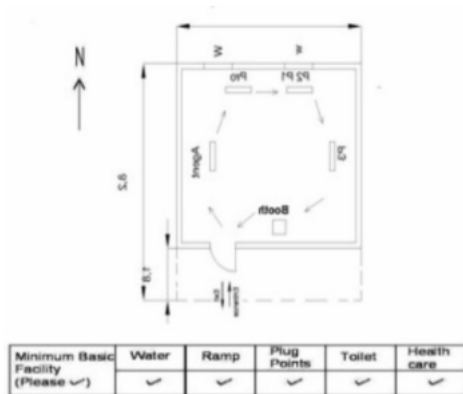

Google Map View

Polling Station Building Front View

Polling Station Front View

Cad View

Key MAP View

சட்டமன்றத் தொகுதியின் எண் மற்றும் பெயர் : 47-வாணியம்பாடி
பிரிவு எண் மற்றும் பெயர் 1-வாணியம்பாடி நகராட்சி, வார்டு-5-சரசுவதி நகர்