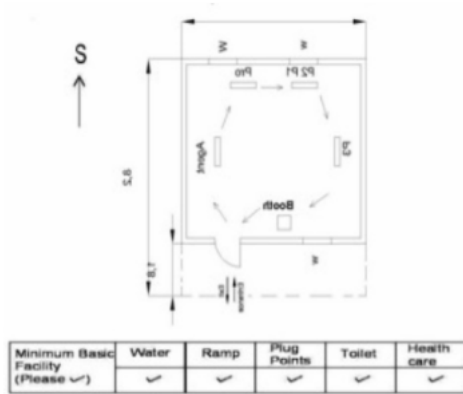

Google Map View

Polling Station Building Front View

Polling Station Front View

Cad View

Key MAP View

1 பெயர் : சுபாஷ்சந்த் தந்தை பெயர்: மதன்லால் வீட்டு எண் : 1 வயது : 63 பாலினம் : ஆண் Photo is available	CWS3033362	2 பெயர் : ஷர்மிளாபாய் கணவர் பெயர்: சுபாஷ்சந்த் வீட்டு எண் : 1 வயது : 59 பாலினம் : பெண் Photo is available	CWS3033354	3 பெயர் : துரைசாமி தந்தை பெயர்: முருகன் வீட்டு எண் : 1 வயது : 51 பாலினம் : ஆண் Photo is available	UKX0209676
4 பெயர் : அலமேலு கணவர் பெயர்: துரைசாமி வீட்டு எண் : 1 வயது : 45 பாலினம் : பெண் Photo is available	UKX0209189	5 பெயர் : கௌரம்மாள் கணவர் பெயர்: சேட்டு வீட்டு எண் : 1 வயது : 39 பாலினம் : பெண் Photo is available	UKX0209478	6 பெயர் : அசோக்குமார் தந்தை பெயர்: மோகன் வீட்டு எண் : 1 வயது : 35 பாலினம் : ஆண் Photo is available	UKX0208629
7 பெயர் : சூரியகுமார் தந்தை பெயர்: தட்சிணாமூர்த்தி வீட்டு எண் : 1 வயது : 35 பாலினம் : ஆண் Photo is available	UKX0208231	8 பெயர் : அர்ச்சனா பூர் தந்தை பெயர்: பூர்தர் வீட்டு எண் : 2/449 வயது : 34 பாலினம் : பெண் Photo is available	UKX2371631	9 பெயர் : சுரேஷ்பாபு தந்தை பெயர்: பாலகிருஷ்ணன் வீட்டு எண் : 3 வயது : 60 பாலினம் : ஆண் Photo is available	UKX2230126
10 பெயர் : பிரதீபா தந்தை பெயர்: சுரேஷ்பாபு வீட்டு எண் : 3 வயது : 32 பாலினம் : பெண் Photo is available	UKX0807099	11 பெயர் : நவீன்குமார் தந்தை பெயர்: சுதர்சன்குமார் வீட்டு எண் : 4 வயது : 45 பாலினம் : ஆண் Photo is available	CWS4127833	12 பெயர் : ஜஸ்வரியா கணவர் பெயர்: மாதேஷ் வீட்டு எண் : 9 வயது : 24 பாலினம் : பெண் Photo is available	UKX2216265
13 பெயர் : சமயுக்தா தந்தை பெயர்: ஞானேஷ்வரன் வீட்டு எண் : 13/323 வயது : 24 பாலினம் : பெண் Photo is available	UKX2049492	14 பெயர் : சொஹம கணவர் பெயர்: தீராஜ்குமார் வீட்டு எண் : 14/332 வயது : 33 பாலினம் : பெண் Photo is available	UKX2072262	15 பெயர் : தேஜராஜ் தந்தை பெயர்: ஹிராசந்த் வீட்டு எண் : 17 வயது : 67 பாலினம் : ஆண் Photo is available	UKX1434117
16 பெயர் : நந்தா கணவர் பெயர்: மகாவீர் வீட்டு எண் : 17 வயது : 38 பாலினம் : பெண் Photo is available	UKX0562736	17 பெயர் : பெரியசாமி தந்தை பெயர்: ஆறுமுகம் வீட்டு எண் : 19 வயது : 38 பாலினம் : ஆண் Photo is available	UKX0208074	18 பெயர் : ஜீவா தாயின் பெயர்: குப்பம்மாள் வீட்டு எண் : 19 வயது : 25 பாலினம் : ஆண் Photo is available	UKX2048825
19 பெயர் : அஜீத் குமார் தாயின் பெயர்: குப்பம்மாள் வீட்டு எண் : 19 வயது : 23 பாலினம் : ஆண் Photo is available	UKX2048791	20 பெயர் : ரிஷிகா ம ஜெயின் கணவர் பெயர்: மயூர் ரமேஷ் லால் வீட்டு எண் : 22 வயது : 34 பாலினம் : பெண் Photo is available	UKX2072239	21 பெயர் : தமன் தந்தை பெயர்: பிரசன் சந்த் வீட்டு எண் : 22/47 வயது : 26 பாலினம் : ஆண் Photo is available	UKX2068518
22 பெயர் : வள்ளியம்மாள் கணவர் பெயர்: மாரகபந்து வீட்டு எண் : 25 வயது : 72 பாலினம் : பெண் Photo is available	UKX1422807	23 பெயர் : சுபாஷ்சந்த் தந்தை பெயர்: மாணாக்கசந்த் வீட்டு எண் : 27 வயது : 61 பாலினம் : ஆண் Photo is available	UKX1422815	24 பெயர் : சுபாஷ்சந்த் தந்தை பெயர்: மாணாக்கசந்த் வீட்டு எண் : 27 வயது : 60 பாலினம் : ஆண் Photo is available	UKX0674978
25 பெயர் : லீலா கணவர் பெயர்: சுபாஸ்சந்த் ஜெயின் வீட்டு எண் : 27 வயது : 58 பாலினம் : பெண் Photo is available	UKX1422823	26 பெயர் : சுனிதா தந்தை பெயர்: சுபாஷ்சந்த் வீட்டு எண் : 27 வயது : 34 பாலினம் : பெண் Photo is available	UKX0209452	27 பெயர் : வந்தனா தந்தை பெயர்: ரமேஷ் வீட்டு எண் : 28 வயது : 23 பாலினம் : பெண் Photo is available	UKX2063964
28 பெயர் : நரேந்திர் தந்தை பெயர்: செல்வம் வீட்டு எண் : 34 வயது : 25 பாலினம் : ஆண் Photo is available	UKX2063949	29 பெயர் : பிரணத் குமார் தந்தை பெயர்: கமல் சந்த் வீட்டு எண் : 37-38சி வயது : 22 பாலினம் : ஆண் Photo is available	UKX2204063	30 பெயர் : தீபாணி கணவர் பெயர்: கோரகமாலி வீட்டு எண் : 39 வயது : 38 பாலினம் : பெண் Photo is available	UKX0976332