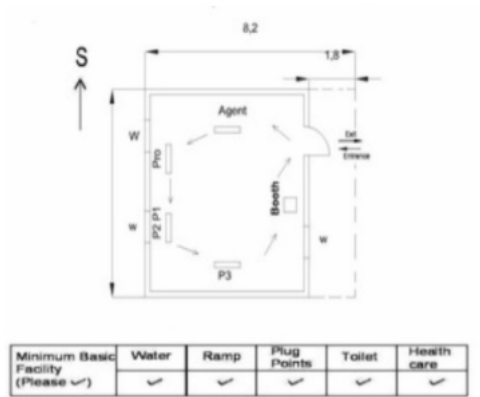

Google Map View

Polling Station Building Front View

Polling Station Front View

Cad View

Key MAP View

1 பெயர் : மு ஸ்ரீகாந்த் தந்தை பெயர்: முனிசாமி வீட்டு எண் : 0 வயது : 21 பாலினம் : ஆண்	UKX2500254 Photo is available	2 பெயர் : அம்மு தந்தை பெயர்: டேவிட் வீட்டு எண் : 1 வயது : 50 பாலினம் : பெண்	UKX1453372 Photo is available	3 பெயர் : டேவிட் தந்தை பெயர்: ஜார்ஜ் வீட்டு எண் : 1 வயது : 49 பாலினம் : ஆண்	CWS1248673 Photo is available
4 பெயர் : வளர்மதி கணவர் பெயர்: டேவிட் வீட்டு எண் : 1 வயது : 46 பாலினம் : பெண்	UKX0890822 Photo is available	S 5 பெயர் : பாப்பாமாள் கணவர் பெயர்: வாரணஸ் வீட்டு எண் : 1 வயது : 45 பாலினம் : பெண்	UKX0564609 Photo is available	6 பெயர் : லக்ஷ்மி கணவர் பெயர்: பிச்சைமுத்து வீட்டு எண் : 1 வயது : 45 பாலினம் : பெண்	UKX0412403 Photo is available
7 பெயர் : ஜான்சிராணி தி கணவர் பெயர்: தினேஷ்குமார் வீட்டு எண் : 01 வயது : 44 பாலினம் : பெண்	UKX2477750 Photo is available	8 பெயர் : ராஜசேகர் தந்தை பெயர்: பிச்சைமுத்து வீட்டு எண் : 1 வயது : 43 பாலினம் : ஆண்	UKX0214643 Photo is available	9 பெயர் : கோபி கணவர் பெயர்: கமலநாதன் வீட்டு எண் : 1 வயது : 43 பாலினம் : பெண்	UKX0214668 Photo is available
10 பெயர் : கோகிலா கணவர் பெயர்: கோபி வீட்டு எண் : 1 வயது : 43 பாலினம் : பெண்	UKX0214676 Photo is available	11 பெயர் : ஜான் தந்தை பெயர்: இருசப்பன் வீட்டு எண் : 1 வயது : 43 பாலினம் : ஆண்	UKX0214619 Photo is available	12 பெயர் : சசிகலா கணவர் பெயர்: கோபி வீட்டு எண் : 1 வயது : 41 பாலினம் : பெண்	UKX0214064 Photo is available
13 பெயர் : கௌசல்யா தந்தை பெயர்: கிருஷ்ணன் வீட்டு எண் : 1 வயது : 38 பாலினம் : ஆண்	UKX0214312 Photo is available	14 பெயர் : சுஜி கணவர் பெயர்: ஜான் வீட்டு எண் : 1 வயது : 37 பாலினம் : பெண்	UKX0214627 Photo is available	15 பெயர் : நந்தினி கணவர் பெயர்: கோபிநாத் வீட்டு எண் : 1 வயது : 36 பாலினம் : பெண்	UKX0214593 Photo is available
16 பெயர் : கோபிநாத் தந்தை பெயர்: செல்வம் வீட்டு எண் : 1 வயது : 35 பாலினம் : ஆண்	UKX0214585 Photo is available	17 பெயர் : கார்த்திக் தந்தை பெயர்: ஜெலந்தர் வீட்டு எண் : 1 வயது : 34 பாலினம் : ஆண்	UKX0406322 Photo is available	18 பெயர் : கார்த்திக் தந்தை பெயர்: குமார் வீட்டு எண் : 1 வயது : 34 பாலினம் : ஆண்	UKX0808782 Photo is available
19 பெயர் : குணா தந்தை பெயர்: கருணாகரன் வீட்டு எண் : 1 வயது : 34 பாலினம் : ஆண்	UKX0412270 Photo is available	20 பெயர் : அஸ்வினி தந்தை பெயர்: தமிழ்மாறன் வீட்டு எண் : 1 வயது : 33 பாலினம் : பெண்	UKX0406231 Photo is available	21 பெயர் : ஜவஹர்சந்துரு தந்தை பெயர்: முனிசாமி வீட்டு எண் : 1 வயது : 31 பாலினம் : ஆண்	UKX0675801 Photo is available
22 பெயர் : ஷாலினி கணவர் பெயர்: ராஜி வீட்டு எண் : 1 வயது : 29 பாலினம் : பெண்	UKX0890210 Photo is available	23 பெயர் : நதியா பி தந்தை பெயர்: பிச்சைமுத்து வீட்டு எண் : 01 வயது : 19 பாலினம் : பெண்	UKX2504561 Photo is available	24 பெயர் : சத்தியா தந்தை பெயர்: சண்முகம் வீட்டு எண் : 1- வயது : 41 பாலினம் : பெண்	UKX0271247 Photo is available
25 பெயர் : விசாலாட்சி கணவர் பெயர்: குங்குமராஜா வீட்டு எண் : 1-62 வயது : 40 பாலினம் : பெண்	UKX0675884 Photo is available	26 பெயர் : பழனியம்மாள் கணவர் பெயர்: பெருமாள் வீட்டு எண் : 2 வயது : 67 பாலினம் : பெண்	CWS1246560 Photo is available	27 பெயர் : பார்த்தீபன் தந்தை பெயர்: பெருமாள் வீட்டு எண் : 2 வயது : 46 பாலினம் : ஆண்	CWS1476100 Photo is available
28 பெயர் : கோபிகா தந்தை பெயர்: காளியப்பன் வீட்டு எண் : 002 வயது : 19 பாலினம் : பெண்	UKX2464808 Photo is available	29 பெயர் : ஆரோக்கியமேரி கணவர் பெயர்: குப்புசாமி வீட்டு எண் : 3 வயது : 60 பாலினம் : பெண்	UKX1453380 Photo is available	30 பெயர் : அசோக்குமார் தந்தை பெயர்: குப்புசாமி வீட்டு எண் : 3 வயது : 45 பாலினம் : ஆண்	CWS1246636 Photo is available