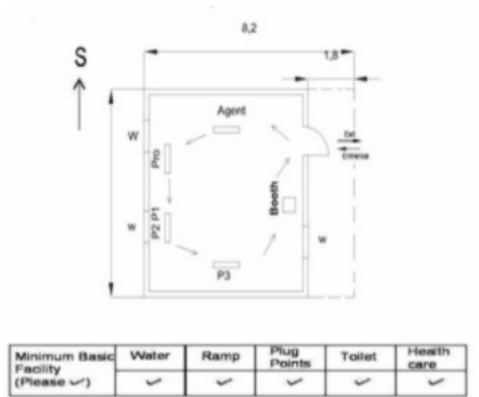

Google Map View

Polling Station Building Front View

Polling Station Front View

Cad View

Key MAP View

சட்டமன்றத் தொகுதியின் எண் மற்றும் பெயர் : 47-வாணியம்பாடி  
பிரிவு எண் மற்றும் பெயர் 1-வாணியம்பாடி நகராட்சி, வார்டு-8-பண்டிட் ஜவஹர்லால் நேரு தெரு (காமராஜ்புரம்) (கதவு எண் 164 முதல் 85