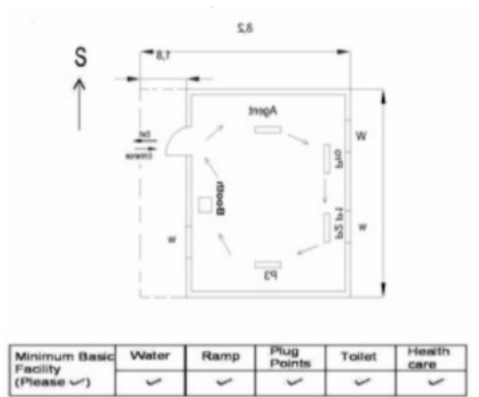

வாக்காளர் பதிவு அலுவலரின்
கையொப்பம்

Nazri Naksha

Google Map View

Polling Station Building Front View

Polling Station Front View

Cad View

Key MAP View

| | | | | | |
|--|------------|--|------------|---|------------|
| 1 பெயர் : சுபாஷ் தந்தை பெயர் : மன்னர் வீட்டு எண் : 1 வயது : 87 பாலினம் : ஆண் Photo is available | CWS1415876 | 2 பெயர் : அனீதா கணவர் பெயர் : சரவணன் வீட்டு எண் : 1 வயது : 48 பாலினம் : பெண் Photo is available | UKX0271783 | 3 பெயர் : கலாவதி கணவர் பெயர் : செந்தில் வீட்டு எண் : 1 வயது : 34 பாலினம் : பெண் Photo is available | UKX0271791 |
| 4 பெயர் : வினோத்குமார் தந்தை பெயர் : சுரேந்திரன் வீட்டு எண் : 1 வயது : 28 பாலினம் : ஆண் Photo is available | UKX0890640 | 5 பெயர் : தாமோதரன் தந்தை பெயர் : தட்சினாமூர்த்தி வீட்டு எண் : 3 வயது : 49 பாலினம் : ஆண் Photo is available | CWS3028834 | 6 பெயர் : பரிமளா கணவர் பெயர் : தாமோதரன் வீட்டு எண் : 3 வயது : 43 பாலினம் : பெண் Photo is available | CWS3028818 |
| 7 பெயர் : மணிமேகலை கணவர் பெயர் : விஸ்வநாத் வீட்டு எண் : 5 வயது : 77 பாலினம் : பெண் Photo is available | UKX0026823 | 8 பெயர் : இளங்கோவன் தந்தை பெயர் : சீனிவாசன் வீட்டு எண் : 5 வயது : 69 பாலினம் : ஆண் Photo is available | UKX1461573 | 9 பெயர் : அருணாதேவி கணவர் பெயர் : ராசேந்திரன் வீட்டு எண் : 5 வயது : 58 பாலினம் : பெண் Photo is available | UKX1461599 |
| 10 பெயர் : கண்ணம்மாள் கணவர் பெயர் : இளங்கோவன் வீட்டு எண் : 5 வயது : 57 பாலினம் : பெண் Photo is available | UKX1461607 | 11 பெயர் : குமார்பாபு தந்தை பெயர் : புருசோத்தம நாயுடு வீட்டு எண் : 6 வயது : 71 பாலினம் : ஆண் Photo is available | UKX1461615 | 12 பெயர் : சாந்தி கணவர் பெயர் : குமார்பாபு வீட்டு எண் : 6 வயது : 58 பாலினம் : பெண் Photo is available | UKX1461623 |
| 13 பெயர் : மோகன்குமார் தந்தை பெயர் : குமார்பாபு வீட்டு எண் : 6 வயது : 40 பாலினம் : ஆண் Photo is available | CWS3734258 | 14 பெயர் : கிரண் குமார் தந்தை பெயர் : குமார் வீட்டு எண் : 6-636 வயது : 28 பாலினம் : ஆண் Photo is available | UKX1063825 | 15 பெயர் : விசுவநாதன் தந்தை பெயர் : வடிவேல் வீட்டு எண் : 7 வயது : 59 பாலினம் : ஆண் Photo is available | UKX0675934 |
| 16 பெயர் : கீதா கணவர் பெயர் : விசுவநாதன் வீட்டு எண் : 7 வயது : 48 பாலினம் : பெண் Photo is available | UKX0675926 | 17 பெயர் : சந்தியா தந்தை பெயர் : விசுவநாதன் வீட்டு எண் : 7 வயது : 31 பாலினம் : பெண் Photo is available | UKX0675918 | 18 பெயர் : சரவணன் தந்தை பெயர் : வேலு வீட்டு எண் : 8-755 வயது : 52 பாலினம் : ஆண் Photo is available | UKX0271775 |
| 19 பெயர் : தனலட்சுமி கணவர் பெயர் : பன்னீர்செல்வம் வீட்டு எண் : 9 வயது : 57 பாலினம் : பெண் Photo is available | CWS4044905 | 20 பெயர் : ரோசா கணவர் பெயர் : உமாபதி வீட்டு எண் : 9 வயது : 51 பாலினம் : பெண் Photo is available | UKX1461631 | 21 பெயர் : ஞானமணி தந்தை பெயர் : நாகராஜ் வீட்டு எண் : 9 வயது : 40 பாலினம் : ஆண் Photo is available | UKX0272278 |
| 22 பெயர் : தனாஷ்ராஜ் தந்தை பெயர் : விஜயகுமார் வீட்டு எண் : 9/924 வயது : 23 பாலினம் : ஆண் Photo is available | UKX2048973 | 23 பெயர் : மணிமேகலை கணவர் பெயர் : சேகர் வீட்டு எண் : 10 வயது : 66 பாலினம் : பெண் Photo is available | CWS4045571 | 24 பெயர் : விஜயகுமார் தந்தை பெயர் : சேகர் வீட்டு எண் : 10 வயது : 50 பாலினம் : ஆண் Photo is available | UKX1461649 |
| 25 பெயர் : சுரேஷ்குமார் தந்தை பெயர் : சேகர் வீட்டு எண் : 10 வயது : 49 பாலினம் : ஆண் Photo is available | CWS1268309 | 26 பெயர் : அனீதா கணவர் பெயர் : சதீஷ்குமார் வீட்டு எண் : 10 வயது : 38 பாலினம் : பெண் Photo is available | UKX0565440 | 27 பெயர் : கோபால்கிருஷ்ணன் தந்தை பெயர் : பொன்னுசாமி வீட்டு எண் : 11 வயது : 78 பாலினம் : ஆண் Photo is available | UKX0271882 |
| 28 பெயர் : சர்வேஸ்வரி தந்தை பெயர் : கோபால்கிருஷ்ணன் வீட்டு எண் : 11 வயது : 36 பாலினம் : பெண் Photo is available | UKX0271890 | 29 பெயர் : பிரபாவதி கணவர் பெயர் : மோகன் குமார் வீட்டு எண் : 12 வயது : 35 பாலினம் : பெண் Photo is available | UKX1063817 | 30 பெயர் : லாவண்யா தந்தை பெயர் : கந்தவேல் வீட்டு எண் : 12 வயது : 35 பாலினம் : பெண் Photo is available | UKX0112854 |