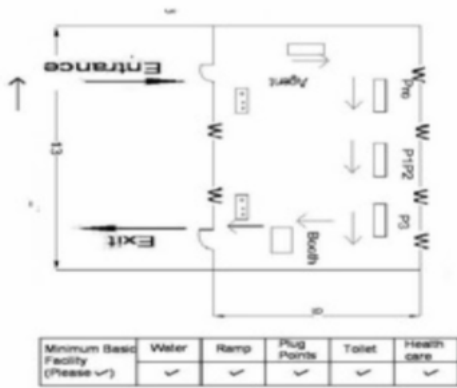

Google Map View

Polling Station Building Front View

Polling Station Front View

Cad View

Key MAP View

1 பெயர் : மீனாட்சி தந்தை பெயர்: மனோகரன் வீட்டு எண் : 1 வயது : 28 பாலினம் : பெண்	UKX0976902 Photo is available	2 பெயர் : மேகநாதன் தந்தை பெயர்: மனோகரன் வீட்டு எண் : 1/745 வயது : 26 பாலினம் : ஆண்	UKX1122704 Photo is available	3 பெயர் : கலைவாணி கணவர் பெயர்: ஸ்ரீதர் வீட்டு எண் : 4 வயது : 34 பாலினம் : பெண்	UKX0271734 Photo is available
4 பெயர் : ஆனந்தன் ப தந்தை பெயர்: பலராமன் வீட்டு எண் : 6/756 வயது : 52 பாலினம் : ஆண்	UKX2265858 Photo is available	5 பெயர் : சித்ரா கணவர் பெயர்: ஆனந்தன் வீட்டு எண் : 6/756 வயது : 47 பாலினம் : பெண்	UKX2265841 Photo is available	6 பெயர் : நரேஷ் குமார் ஆ தந்தை பெயர்: ஆனந்தன் வீட்டு எண் : 6/756 வயது : 22 பாலினம் : ஆண்	UKX2265866 Photo is available
7 பெயர் : சத்தியமூர்த்தி தந்தை பெயர்: சந்திரசேகர் வீட்டு எண் : 7 வயது : 66 பாலினம் : ஆண்	UKX1497759 Photo is available	8 பெயர் : செண்பகவள்ளி கணவர் பெயர்: சத்தியமூர்த்தி வீட்டு எண் : 7 வயது : 61 பாலினம் : பெண்	UKX1497767 Photo is available	9 பெயர் : ஜெயந்தி தந்தை பெயர்: கெங்கயன் வீட்டு எண் : 8 வயது : 50 பாலினம் : பெண்	CWS4129649 Photo is available
10 பெயர் : சந்திரன் தந்தை பெயர்: குப்புசாமி வீட்டு எண் : 10 வயது : 81 பாலினம் : ஆண்	UKX0271817 Photo is available	11 பெயர் : ருக்கம்மாள் கணவர் பெயர்: சந்திரன் வீட்டு எண் : 10 வயது : 71 பாலினம் : பெண்	UKX0271908 Photo is available	12 பெயர் : கோபி தந்தை பெயர்: சந்திரன் வீட்டு எண் : 10 வயது : 47 பாலினம் : ஆண்	CWS4169256 Photo is available
13 பெயர் : ஜெயந்தி கணவர் பெயர்: கோபி வீட்டு எண் : 10 வயது : 44 பாலினம் : பெண்	UKX0271833 Photo is available	14 பெயர் : கவிதா கணவர் பெயர்: ராம்குமார் வீட்டு எண் : 11 வயது : 35 பாலினம் : பெண்	UKX0676411 Photo is available	15 பெயர் : சரளா கணவர் பெயர்: மார்கபந்து வீட்டு எண் : 12-753A வயது : 40 பாலினம் : பெண்	UKX0565796 Photo is available
16 பெயர் : தட்சிணாமூர்த்தி தந்தை பெயர்: சுப்பிரமணி வீட்டு எண் : 16 வயது : 75 பாலினம் : ஆண்	UKX0271965 Photo is available	17 பெயர் : சாந்தி கணவர் பெயர்: லோகநாதன் வீட்டு எண் : 16 வயது : 50 பாலினம் : பெண்	UKX0272179 Photo is available	18 பெயர் : தவமணி தந்தை பெயர்: மாணிக்கம் வீட்டு எண் : 19 வயது : 72 பாலினம் : ஆண்	CWS4093647 Photo is available
19 பெயர் : சாந்தி கணவர் பெயர்: தவமணி வீட்டு எண் : 19 வயது : 61 பாலினம் : பெண்	CWS4092870 Photo is available	20 பெயர் : சத்தீஷ் தந்தை பெயர்: தவமணி வீட்டு எண் : 19 வயது : 42 பாலினம் : ஆண்	CWS4093092 Photo is available	21 பெயர் : அனிதா கணவர் பெயர்: ஸ்ரீநிவாசன் வீட்டு எண் : 20/853 வயது : 35 பாலினம் : பெண்	UKX2049575 Photo is available
22 பெயர் : பிரபாகரன் தந்தை பெயர்: கிருஷ்ணமூர்த்தி வீட்டு எண் : 21 வயது : 60 பாலினம் : ஆண்	CWS1267624 Photo is available	23 பெயர் : லதா கணவர் பெயர்: பிரபாகரன் வீட்டு எண் : 21 வயது : 51 பாலினம் : பெண்	CWS1267616 Photo is available	24 பெயர் : மதன்குமார் தந்தை பெயர்: பிரபாகரன் வீட்டு எண் : 21 வயது : 33 பாலினம் : ஆண்	UKX0809160 Photo is available
# 25 பெயர் : வெங்கடேசபெருமாள் தந்தை பெயர்: தீர்த்தமலை வீட்டு எண் : 22/751 வயது : 62 பாலினம் : ஆண்	UKX0271585 Photo is available	# 26 பெயர் : ரமணி கணவர் பெயர்: வெங்கடேச பெருமாள் வீட்டு எண் : 22/751 வயது : 53 பாலினம் : பெண்	UKX1497783 Photo is available	27 பெயர் : கார்த்திக்குமார் தந்தை பெயர்: வெங்கடேசபெருமாள் வீட்டு எண் : 22 வயது : 31 பாலினம் : ஆண்	UKX0676817 Photo is available
28 பெயர் : கோவிந்தராஜன் தந்தை பெயர்: சாமுடி செட்டியார் வீட்டு எண் : 23 வயது : 75 பாலினம் : ஆண்	CWS3028115 Photo is available	29 பெயர் : கமலா கணவர் பெயர்: கோவிந்தராஜன் வீட்டு எண் : 23 வயது : 63 பாலினம் : பெண்	UKX1497791 Photo is available	30 பெயர் : குணசேகரன் தந்தை பெயர்: இராஜி வீட்டு எண் : 23 வயது : 58 பாலினம் : ஆண்	UKX0405373 Photo is available