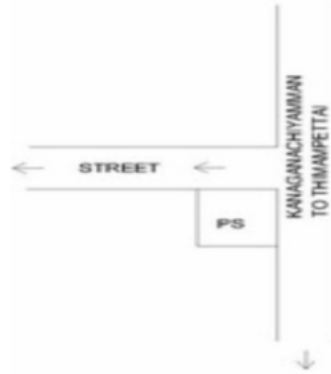

Cad View

Key MAP View