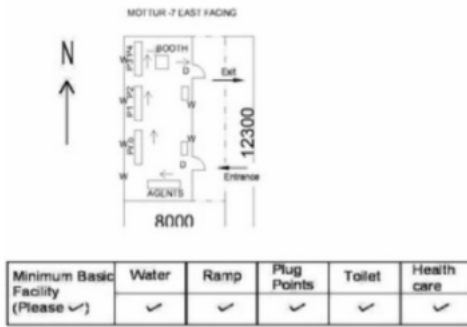

Google Map View

Polling Station Building Front View

Polling Station Front View

Cad View

Key MAP View

1 பெயர் : சிலம்பரசன் தந்தை பெயர்: முருகேசன் வீட்டு எண் : 190 வயது : 24 பாலினம் : ஆண்	UKX2047165 Photo is available	2 பெயர் : வருணகுமார் மு தந்தை பெயர்: முருகேசன் வீட்டு எண் : 190 வயது : 22 பாலினம் : ஆண்	UKX2342491 Photo is available	3 பெயர் : செந்தாமரை கணவர் பெயர்: ஆனந்தன் வீட்டு எண் : 214 வயது : 48 பாலினம் : பெண்	UKX2165090 Photo is available
4 பெயர் : அபிநயா தந்தை பெயர்: அசோக்குமார் வீட்டு எண் : 274/4 வயது : 22 பாலினம் : பெண்	UKX2157634 Photo is available	5 பெயர் : மணிமேகலை கணவர் பெயர்: சந்திப் வீட்டு எண் : 281 வயது : 31 பாலினம் : பெண்	UKX0650093 Photo is available	6 பெயர் : நித்தியானந்தம் தந்தை பெயர்: பழனி வீட்டு எண் : 281 வயது : 28 பாலினம் : ஆண்	UKX0877092 Photo is available
7 பெயர் : இம்ரான் தந்தை பெயர்: அக்பர் வீட்டு எண் : 289 வயது : 32 பாலினம் : ஆண்	UKX0532416 Photo is available	8 பெயர் : ஜீவா கணவர் பெயர்: சதீஷ்குமார் வீட்டு எண் : 299 வயது : 29 பாலினம் : பெண்	UKX2029494 Photo is available	9 பெயர் : சாந்தி கணவர் பெயர்: ரமேஷ் வீட்டு எண் : 316 வயது : 48 பாலினம் : பெண்	UKX0001685 Photo is available
10 பெயர் : நிர்மலா கணவர் பெயர்: பூவரசன் வீட்டு எண் : 347 வயது : 25 பாலினம் : பெண்	UKX2446342 Photo is available	11 பெயர் : லாவண்யா கணவர் பெயர்: பிரபாகரன் வீட்டு எண் : 362 வயது : 27 பாலினம் : பெண்	UKX1176718 Photo is available	12 பெயர் : ராஜேஷ்வரி ரா தந்தை பெயர்: ராஜப்பன் வீட்டு எண் : 439 வயது : 21 பாலினம் : பெண்	UKX2491306 Photo is available
13 பெயர் : சாரதா கணவர் பெயர்: திம்மராயன் வீட்டு எண் : 445 வயது : 57 பாலினம் : பெண்	UKX0532200 Photo is available	#2 14 பெயர் : சசிகுமார் ப தந்தை பெயர்: பசுவராஜ் வீட்டு எண் : 448 வயது : 20 பாலினம் : ஆண்	UKX2481125 Photo is available	15 பெயர் : ராஜா தந்தை பெயர்: ராஜாமணி வீட்டு எண் : 457 வயது : 51 பாலினம் : ஆண்	UKX2472520 Photo is available
16 பெயர் : தினகரன் தந்தை பெயர்: கணேசன் வீட்டு எண் : 461 வயது : 39 பாலினம் : ஆண்	UKX0791160 Photo is available	17 பெயர் : குஷ்பு கணவர் பெயர்: கோவிந்தராஜ் வீட்டு எண் : 461 வயது : 32 பாலினம் : பெண்	UKX0650523 Photo is available	18 பெயர் : மீனா கணவர் பெயர்: தமிழரசன் வீட்டு எண் : 461 வயது : 28 பாலினம் : பெண்	UKX1908508 Photo is available
19 பெயர் : சரண்யா கணவர் பெயர்: தினகரன் வீட்டு எண் : 461 வயது : 27 பாலினம் : பெண்	UKX2140309 Photo is available	20 பெயர் : நீலா கணவர் பெயர்: ராமன் வீட்டு எண் : 471 வயது : 26 பாலினம் : பெண்	UKX2159929 Photo is available	21 பெயர் : பிரபு தந்தை பெயர்: பாபு வீட்டு எண் : 493 வயது : 30 பாலினம் : ஆண்	SMX0846063 Photo is available
22 பெயர் : அரவிந்தன் பா தந்தை பெயர்: பாபு வீட்டு எண் : 493 வயது : 26 பாலினம் : ஆண்	UKX2370641 Photo is available	23 பெயர் : கனகராஜ் தந்தை பெயர்: செவத்தான் வீட்டு எண் : 516 வயது : 31 பாலினம் : ஆண்	UKX0876904 Photo is available	24 பெயர் : சந்திரசேகரன் சின்னகுட்டி தந்தை பெயர்: சின்னகுட்டி வீட்டு எண் : 530 வயது : 22 பாலினம் : ஆண்	UKX2360840 Photo is available
25 பெயர் : அருணாசலம் மாணிக்கம் தந்தை பெயர்: மாணிக்கம் வீட்டு எண் : 549 வயது : 47 பாலினம் : ஆண்	UKX2480572 Photo is available	26 பெயர் : ரோஜா வேல்முருகன் கணவர் பெயர்: வேல்முருகன் வீட்டு எண் : 561 வயது : 26 பாலினம் : பெண்	UKX2302438 Photo is available	27 பெயர் : தேவி கணவர் பெயர்: கணபதி வீட்டு எண் : 566 வயது : 30 பாலினம் : பெண்	UKX0650465 Photo is available
28 பெயர் : மணி தந்தை பெயர்: சின்னராஜி வீட்டு எண் : 568 வயது : 67 பாலினம் : ஆண்	UKX0532168 Photo is available	29 பெயர் : கார்த்திகா கு கணவர் பெயர்: கோவிந்தராஜ் வீட்டு எண் : 578 வயது : 30 பாலினம் : பெண்	UKX1176700 Photo is available	30 பெயர் : வெங்கடேசன் தந்தை பெயர்: சின்னதம்பி வீட்டு எண் : 595 வயது : 23 பாலினம் : ஆண்	UKX2091429 Photo is available