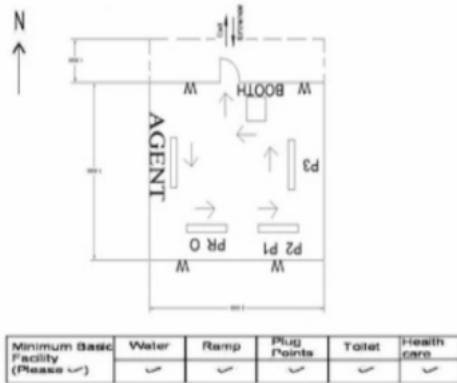

வாக்காளர் பதிவு அலுவலரின்
கையொப்பம்

Nazri Naksha

Google Map View

Polling Station Building Front View

Polling Station Front View

Cad View

Key MAP View

| | | | | | |
|---|----------------------------------|--|----------------------------------|--|----------------------------------|
| 1 பெயர் : நிவேதா கணவர் பெயர் : விக்னெஷ் வீட்டு எண் : 01/262 வயது : 32 பாலினம் : பெண் | UKX2063584 Photo is available | 2 பெயர் : ஜுபேர் அஹமத் ம தந்தை பெயர் : அப்துல் வஹித் வீட்டு எண் : 02 பில்டிங் எண் 820 வயது : 54 பாலினம் : ஆண் | UKX2374106 Photo is available | # 3 பெயர் : ஊசி முஹம்மத் சாத் தந்தை பெயர் : ஊசி முஹம்மத் ஜுனேத் வீட்டு எண் : 5/975 வயது : 23 பாலினம் : ஆண் | UKX2319796 Photo is available |
| 4 பெயர் : முஹமத் உசைர் தந்தை பெயர் : முஹமத் ஜமால் வீட்டு எண் : 8 வயது : 33 பாலினம் : ஆண் | UKX0452300 Photo is available | 5 பெயர் : மோனிஷா தந்தை பெயர் : விஜயகுமார் வீட்டு எண் : 11/555 வயது : 24 பாலினம் : பெண் | UKX2049740 Photo is available | 6 பெயர் : சுஜாதா கணவர் பெயர் : விவேகானந்தன் வீட்டு எண் : 13 வயது : 37 பாலினம் : பெண் | UKX0569137 Photo is available |
| 7 பெயர் : சுஷீல் குமார் தந்தை பெயர் : சிவகுமார் வீட்டு எண் : 13/556 வயது : 25 பாலினம் : ஆண் | UKX2049666 Photo is available | 8 பெயர் : மைதிலி கணவர் பெயர் : கார்த்திகேயன் வீட்டு எண் : 13/602 வயது : 29 பாலினம் : பெண் | UKX2063568 Photo is available | 9 பெயர் : முஹமத் ஹசன் நசூம் ஜூப் தந்தை பெயர் : நசீர் அஹமெத் ஜூப் வீட்டு எண் : 14/483 வயது : 20 பாலினம் : ஆண் | UKX2381705 Photo is available |
| 10 பெயர் : ஆம்பூர் குசஇகர் வதிய பஹீன் தந்தை பெயர் : ஆம்பூர் குசஇகர் அப்துல் ஹபீஸ் வீட்டு எண் : 15/625 வயது : 24 பாலினம் : பெண் | UKX2063618 Photo is available | # 11 பெயர் : ஹரிஹரன் தந்தை பெயர் : சம்பந்தன் வீட்டு எண் : 16/545 A வயது : 26 பாலினம் : ஆண் | UKX1154905 Photo is available | 12 பெயர் : மிஃப்ரா சின்பக்கிர் தந்தை பெயர் : ஷப்பீர் அஹமத் சின்பக்கிர் வீட்டு எண் : 17/626 வயது : 23 பாலினம் : பெண் | UKX2049724 Photo is available |
| 13 பெயர் : ஃபிஜி ஃபாத்திம் தந்தை பெயர் : இம்தாதுல்லாஹ் வீட்டு எண் : 23/500 வயது : 23 பாலினம் : பெண் | UKX2063758 Photo is available | 14 பெயர் : நஸீர் அஹமத் தந்தை பெயர் : பஷீர் அஹமத் வீட்டு எண் : 23A வயது : 47 பாலினம் : ஆண் | UKX0569178 Photo is available | 15 பெயர் : கவுசர் தபசும் கணவர் பெயர் : நஸீர் அஹமத் வீட்டு எண் : 23A வயது : 42 பாலினம் : பெண் | UKX0569186 Photo is available |
| 16 பெயர் : நாதிரபேகம் கணவர் பெயர் : எஹ்திஷாம் உசேன் வீட்டு எண் : 29 வயது : 44 பாலினம் : பெண் | UKX0641795 Photo is available | # 17 பெயர் : கதீப் எக்ரா கோணன் தந்தை பெயர் : கதீப் அம்ஜத் பாஷா வீட்டு எண் : எண் 29/597,பாலன் தெரு வயது : 23 பாலினம் : பெண் | UKX2049708 Photo is available | 18 பெயர் : எம் ஆதிஃபா தம்ரீன் கணவர் பெயர் : ரியாஸ் அஹமத் தி வீட்டு எண் : 37/292 வயது : 27 பாலினம் : பெண் | UKX2217024 Photo is available |
| 19 பெயர் : முஹம்மத் தல்ஹ தந்தை பெயர் : மதுரை தெளஃபிக் அஹமெத் வீட்டு எண் : 43/440 வயது : 24 பாலினம் : ஆண் | UKX2063782 Photo is available | 20 பெயர் : ஜஹாஆரா தந்தை பெயர் : முஹமத்ஹனீப் வீட்டு எண் : 48 வயது : 51 பாலினம் : பெண் | CWS2324358 Photo is available | 21 பெயர் : நூருல்லாபாஷா தந்தை பெயர் : முஹமத்ஹனீப் வீட்டு எண் : 48 வயது : 45 பாலினம் : ஆண் | CWS2323590 Photo is available |
| 22 பெயர் : நடீசாநாஸ் கணவர் பெயர் : நூருல்லாபாஷா வீட்டு எண் : 48 வயது : 40 பாலினம் : பெண் | CWS4254777 Photo is available | 23 பெயர் : நாபீலா மரியன் கணவர் பெயர் : முஹம்மத் தாப்ரஜு வீட்டு எண் : 70/461 வயது : 27 பாலினம் : பெண் | UKX2063733 Photo is available | 24 பெயர் : அவுக் லப்பை ஹபிபுர் ரஹ்மான் தந்தை பெயர் : முகமத்இஸ்மாயில் வீட்டு எண் : 84 வயது : 88 பாலினம் : ஆண் | CWS1272772 Photo is available |
| 25 பெயர் : அஜீமுன்னிசா கணவர் பெயர் : அவுக்லப்பை ஹபிபுர் ரஹ்மான் வீட்டு எண் : 84 வயது : 81 பாலினம் : பெண் | UKX1284637 Photo is available | 26 பெயர் : அப்துரஹ்மான் தந்தை பெயர் : ஹபிபுர்ஹ்மான் வீட்டு எண் : 84 வயது : 51 பாலினம் : ஆண் | UKX1474220 Photo is available | 27 பெயர் : தமிழ்செல்வன் தந்தை பெயர் : பன்னீர்செல்வன் வீட்டு எண் : 101 வயது : 57 பாலினம் : ஆண் | UKX1474238 Photo is available |
| 28 பெயர் : வெற்றிசெல்வி தந்தை பெயர் : பன்னீர்செல்வன் வீட்டு எண் : 101 வயது : 53 பாலினம் : பெண் | CWS3730041 Photo is available | 29 பெயர் : மரகத சதா கணவர் பெயர் : தமிழ்செல்வன் வீட்டு எண் : 101 வயது : 47 பாலினம் : பெண் | CWS3729688 Photo is available | 30 பெயர் : விஜய் வெ.சி தந்தை பெயர் : வெற்றிசெல்வி வீட்டு எண் : 101-262 வயது : 27 பாலினம் : ஆண் | UKX1059898 Photo is available |