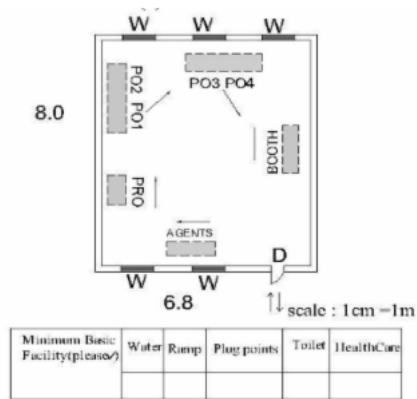

கையொப்பம்

Nazri Naksha

Google Map View

Polling Station Building Front View

Polling Station Front View

Cad View

Key MAP View

|   |            |   |            |  |            |
|---|------------|---|------------|--|------------|
| 1<br>பெயர் : மங்கம்மா<br>கணவர் பெயர்: பையப்பன்<br>வீட்டு எண் : 1<br>வயது : 68 பாலினம் : பெண்<br>Photo is available                      | WNC0420919 | 2<br>பெயர் : வள்ளி<br>கணவர் பெயர்: சிவிலிங்கம்<br>வீட்டு எண் : 1<br>வயது : 53 பாலினம் : பெண்<br>Photo is available        | WNC0420513 | 3<br>பெயர் : ஜெஸ் லட்சுமி<br>கணவர் பெயர்: கண்ணையன்<br>வீட்டு எண் : 1<br>வயது : 45 பாலினம் : பெண்<br>Photo is available                       | WNC0420828 |
| 4<br>பெயர் : பிரியா<br>கணவர் பெயர்: ஸ்ரீதா<br>வீட்டு எண் : 1<br>வயது : 44 பாலினம் : பெண்<br>Photo is available                          | WNC0420950 | 5<br>பெயர் : ஆனந்தகுமார்<br>தந்தை பெயர்: பாலாஜி<br>வீட்டு எண் : 1<br>வயது : 35 பாலினம் : ஆண்<br>Photo is available        | WNC0420497 | 6<br>பெயர் : மோகனா<br>தந்தை பெயர்: தேசிங்கு<br>வீட்டு எண் : 1<br>வயது : 34 பாலினம் : பெண்<br>Photo is available                              | WNC0420554 |
| 7<br>பெயர் : சரிதா<br>தந்தை பெயர்: காந்தி<br>வீட்டு எண் : 1<br>வயது : 33 பாலினம் : பெண்<br>Photo is available                           | WNC0420810 | 8<br>பெயர் : வெங்கடேசன்<br>தந்தை பெயர்: மணி<br>வீட்டு எண் : 1<br>வயது : 33 பாலினம் : ஆண்<br>Photo is available            | WNC0420521 | 9<br>பெயர் : மீனா<br>கணவர் பெயர்: வெங்கடேசன்<br>வீட்டு எண் : 1<br>வயது : 31 பாலினம் : பெண்<br>Photo is available                             | WNC1030790 |
| 10<br>பெயர் : சஞ்சய் க<br>தந்தை பெயர்: கணேசன்<br>வீட்டு எண் : 1<br>வயது : 19 பாலினம் : ஆண்<br>Photo is available                        | WNC2300556 | 11<br>பெயர் : சிவிலிங்கம்<br>தந்தை பெயர்: பாப்பையன்<br>வீட்டு எண் : 2<br>வயது : 51 பாலினம் : ஆண்<br>Photo is available    | WNC0420505 | 12<br>பெயர் : மேகலா<br>கணவர் பெயர்: சேகர்<br>வீட்டு எண் : 2<br>வயது : 30 பாலினம் : பெண்<br>Photo is available                                | WNC1083732 |
| 13<br>பெயர் : சென்னப்பன்<br>தந்தை பெயர்: வெங்கடப்பன்<br>வீட்டு எண் : 3<br>வயது : 71 பாலினம் : ஆண்<br>Photo is available                 | WNC1220029 | 14<br>பெயர் : சாலம்மாள்<br>கணவர் பெயர்: சென்னப்பன்<br>வீட்டு எண் : 3<br>வயது : 65 பாலினம் : பெண்<br>Photo is available    | WNC1220037 | 15<br>பெயர் : ராணி<br>கணவர் பெயர்: சந்திரன்<br>வீட்டு எண் : 3<br>வயது : 63 பாலினம் : பெண்<br>Photo is available                              | WNC1220045 |
| 16<br>பெயர் : சித்ரா<br>கணவர் பெயர்: ராஜா<br>வீட்டு எண் : 3<br>வயது : 47 பாலினம் : பெண்<br>Photo is available                           | WNC0144477 | 17<br>பெயர் : பார்த்தீபன்<br>தந்தை பெயர்: மணி<br>வீட்டு எண் : 3<br>வயது : 35 பாலினம் : ஆண்<br>Photo is available          | WNC0218453 | 18<br>பெயர் : விஜயகுமார்<br>இதரர் பெயர்: மகேந்திரன்<br>வீட்டு எண் : 3<br>வயது : 35 பாலினம் : ஆண்<br>Photo is available                       | WNC0144402 |
| 19<br>பெயர் : வளர்மதி<br>தந்தை பெயர்: அரிபாபு<br>வீட்டு எண் : 3<br>வயது : 31 பாலினம் : பெண்<br>Photo is available                       | WNC0832550 | 20<br>பெயர் : ரம்யா<br>தந்தை பெயர்: தேசிங்கு<br>வீட்டு எண் : 3<br>வயது : 28 பாலினம் : பெண்<br>Photo is available          | WNC0832667 | 21<br>பெயர் : வெங்கடேசன்<br>தந்தை பெயர்: கோவிந்தன்<br>வீட்டு எண் : 3/14<br>வயது : 35 பாலினம் : ஆண்<br>Photo is available                     | WNC1092956 |
| 22<br>பெயர் : ஆகாஷ் சீதாராமன்<br>தந்தை பெயர்: சீதாராமன் சீதாராமன்<br>வீட்டு எண் : 3/15<br>வயது : 20 பாலினம் : ஆண்<br>Photo is available | WNC2125615 | 23<br>பெயர் : ராமசந்திரன்<br>தந்தை பெயர்: லோகநாதன்<br>வீட்டு எண் : 3-21<br>வயது : 63 பாலினம் : ஆண்<br>Photo is available  | WNC0327965 | 24<br>பெயர் : முத்துகுமார்<br>தந்தை பெயர்: ராமச்சந்திரன்<br>வீட்டு எண் : 3-21<br>வயது : 39 பாலினம் : ஆண்<br>Photo is available               | WNC0327981 |
| 25<br>பெயர் : வினோத்<br>தந்தை பெயர்: ராமச்சந்திரன்<br>வீட்டு எண் : 3-21<br>வயது : 37 பாலினம் : ஆண்<br>Photo is available                | WNC0327999 | 26<br>பெயர் : ஜோதி<br>தந்தை பெயர்: சேட்டு<br>வீட்டு எண் : 3-22A<br>வயது : 44 பாலினம் : பெண்<br>Photo is available         | WNC0394692 | 27<br>பெயர் : கோவிந்தராஜ்<br>தந்தை பெயர்: சேட்டு<br>வீட்டு எண் : 3-22A<br>வயது : 40 பாலினம் : ஆண்<br>Photo is available                      | WNC0394700 |
| 28<br>பெயர் : கோமளா<br>கணவர் பெயர்: செல்வராஜ்<br>வீட்டு எண் : 3-22A<br>வயது : 39 பாலினம் : பெண்<br>Photo is available                   | WNC0394684 | 29<br>பெயர் : பக்தவச்சலம்<br>தந்தை பெயர்: வரதராஜ்<br>வீட்டு எண் : 3/31 ஏ<br>வயது : 40 பாலினம் : ஆண்<br>Photo is available | DDX2275519 | 30<br>பெயர் : கங்கா பக்தவச்சலம்<br>கணவர் பெயர்: பக்தவச்சலம் வரதராஜ்<br>வீட்டு எண் : 3/31 ஏ<br>வயது : 35 பாலினம் : பெண்<br>Photo is available | WNC1179977 |