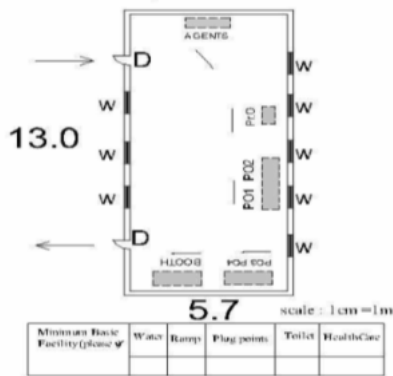

Cad View

Key MAP View