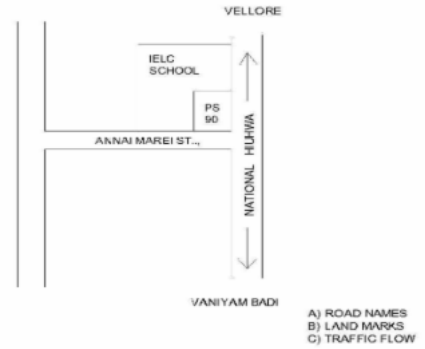

Cad View

Key MAP View