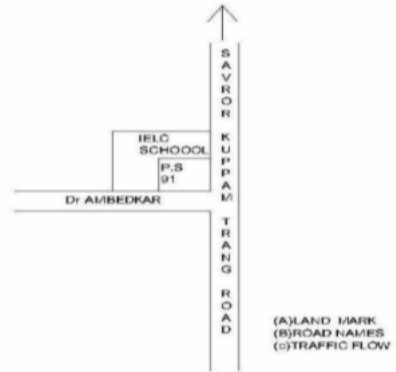

Cad View

Key MAP View