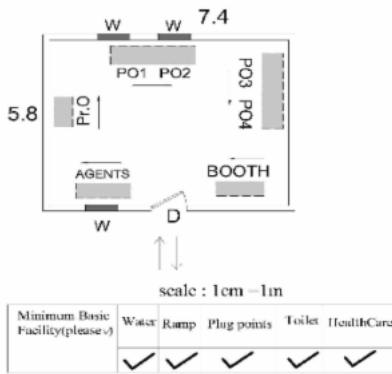

Google Map View

Polling Station Building Front View

Polling Station Front View

Cad View

Key MAP View

சட்டமன்றத் தொகுதியின் எண் மற்றும் பெயர் : 48-ஆம்பூர்
பிரிவு எண் மற்றும் பெயர் 1-ஆம்பூர் (ந), வார்டு-32 மங்காளபுரம்