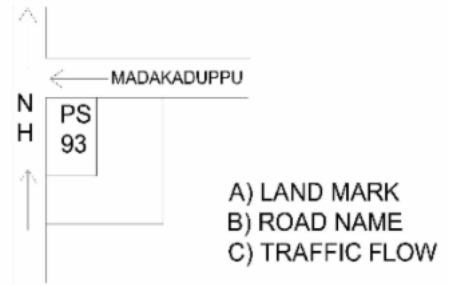

Cad View

Key MAP View