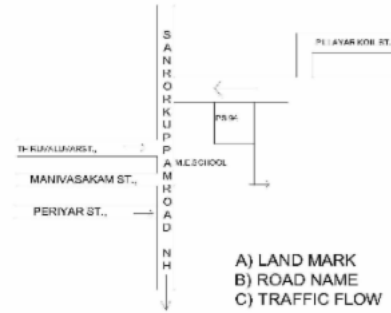

Key MAP View