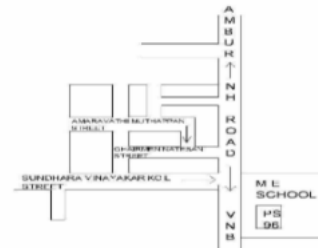

Polling Station Front View

Cad View

Key MAP View

scale : 1cm = 1m

Minimum Basic Facility(please✓)	Water	Ramp	Plug points	Toilet	HealthCare
	✓	✓	✓	✓	✓

A) LAND MARK  
B) ROAD NAMES  
C) TRAFFIC FLOW

1 பெயர் : சங்கீதா கணவர் பெயர்: தமிழரசன் வீட்டு எண் : 1 வயது : 45 பாலினம் : பெண் Photo is available	WNC0509448	2 பெயர் : பிரவீண் தந்தை பெயர்: தமிழரசன் வீட்டு எண் : 1 வயது : 27 பாலினம் : ஆண் Photo is available	WNC1104678	3 பெயர் : பிரதாப் தந்தை பெயர்: தமிழரசன் வீட்டு எண் : 1 வயது : 25 பாலினம் : ஆண் Photo is available	WNC1104645
4 பெயர் : சகுந்தலா கணவர் பெயர்: ரங்கநாதன் வீட்டு எண் : 2 வயது : 76 பாலினம் : பெண் Photo is available	CWS1378322	5 பெயர் : பழனி தந்தை பெயர்: ரங்கநாதன் வீட்டு எண் : 2 வயது : 47 பாலினம் : ஆண் Photo is available	CWS2988319	6 பெயர் : விமல் தந்தை பெயர்: ஸ்ரீதர் வீட்டு எண் : 2 வயது : 34 பாலினம் : ஆண் Photo is available	WNC0509034
7 பெயர் : அகிலன் வெ தந்தை பெயர்: வெங்கடேசன் வீட்டு எண் : 2 வயது : 21 பாலினம் : ஆண் Photo is available	WNC2098796	8 பெயர் : குமரி கணவர் பெயர்: ஆறுமுகம் வீட்டு எண் : 2/15 வயது : 63 பாலினம் : பெண் Photo is available	WNC1754548	9 பெயர் : சந்திரம்மா கணவர் பெயர்: சுந்திரேசன் வீட்டு எண் : 3 வயது : 76 பாலினம் : பெண் Photo is available	CWS1151844
10 பெயர் : ஞானம்மா கணவர் பெயர்: மகேஸ்வரன் வீட்டு எண் : 3 வயது : 69 பாலினம் : பெண் Photo is available	CWS4025896	11 பெயர் : வெங்கடேசன் தந்தை பெயர்: மகேஸ்வரன் வீட்டு எண் : 3 வயது : 49 பாலினம் : ஆண் Photo is available	CWS1378686	12 பெயர் : அமுதா கணவர் பெயர்: வெங்கடேசன் வீட்டு எண் : 3 வயது : 43 பாலினம் : பெண் Photo is available	CWS3470630
13 பெயர் : ரம்யா தந்தை பெயர்: சங்கரன் வீட்டு எண் : 3 வயது : 24 பாலினம் : பெண் Photo is available	WNC1915438	14 பெயர் : சரஸ்வதி கணவர் பெயர்: சிவானந்தம் வீட்டு எண் : 4 வயது : 71 பாலினம் : பெண் Photo is available	CWS1379817	15 பெயர் : ராஜேந்திரபாபு தந்தை பெயர்: பூஷணம் வீட்டு எண் : 4 வயது : 57 பாலினம் : ஆண் Photo is available	CWS2987592
16 பெயர் : மீனாட்சி கணவர் பெயர்: ராஜேந்திரபாபு வீட்டு எண் : 4 வயது : 45 பாலினம் : பெண் Photo is available	CWS2987584	17 பெயர் : சரவணன் தந்தை பெயர்: தாமோதரன் வீட்டு எண் : 4 வயது : 45 பாலினம் : ஆண் Photo is available	WNC0107441	18 பெயர் : உமா கணவர் பெயர்: தாமோதரன் வீட்டு எண் : 4 வயது : 43 பாலினம் : பெண் Photo is available	CWS4213120
19 பெயர் : ஜனார்தனன் தந்தை பெயர்: ராஜேந்திரபாபு வீட்டு எண் : 4 வயது : 25 பாலினம் : ஆண் Photo is available	WNC1104611	20 பெயர் : ஷாம்பிரசாதர் தந்தை பெயர்: ராஜேந்திரபாபு வீட்டு எண் : 4 வயது : 20 பாலினம் : ஆண் Photo is available	WNC2221927	21 பெயர் : ஸ்ரீதர் தந்தை பெயர்: சுந்திரேசன் வீட்டு எண் : 5 வயது : 62 பாலினம் : ஆண் Photo is available	CWS1150515
22 பெயர் : நந்தினி தந்தை பெயர்: ஸ்ரீதர் வீட்டு எண் : 5 வயது : 32 பாலினம் : பெண் Photo is available	WNC0672295	23 பெயர் : முருகேசன் தந்தை பெயர்: பொன்னுசாமி வீட்டு எண் : 6-6 வயது : 80 பாலினம் : ஆண் Photo is available	CWS4213104	24 பெயர் : பத்மாவதி கணவர் பெயர்: முருகேசன் வீட்டு எண் : 6-6 வயது : 63 பாலினம் : பெண் Photo is available	CWS4213112
25 பெயர் : பாபு தந்தை பெயர்: சுந்திரேசன் வீட்டு எண் : 7 வயது : 63 பாலினம் : ஆண் Photo is available	CWS1151349	26 பெயர் : தமிழ்செல்வி கணவர் பெயர்: பாபு வீட்டு எண் : 7 வயது : 58 பாலினம் : பெண் Photo is available	CWS1151315	27 பெயர் : மணிகண்டன் தந்தை பெயர்: பாபு வீட்டு எண் : 7 வயது : 32 பாலினம் : ஆண் Photo is available	WNC0556779
28 பெயர் : கலைச்செல்வி கணவர் பெயர்: ஸ்ரீதர் வீட்டு எண் : 7A வயது : 58 பாலினம் : பெண் Photo is available	CWS1151869	29 பெயர் : ஜீவரத்தினம் கணவர் பெயர்: முத்துகுமார் வீட்டு எண் : 7A வயது : 53 பாலினம் : பெண் Photo is available	CWS1152867	30 பெயர் : சங்கரன் தந்தை பெயர்: சுந்திரேசன் வீட்டு எண் : 7A வயது : 52 பாலினம் : ஆண் Photo is available	CWS1151570