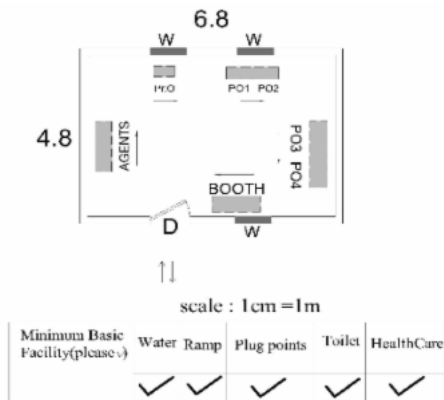

Cad View

Key MAP View