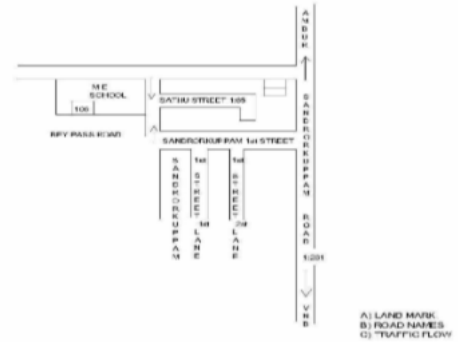

Cad View

Key MAP View