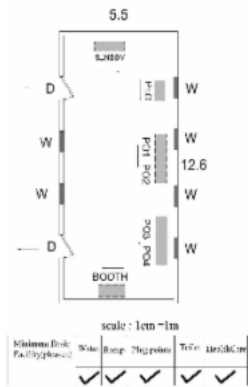

கையொப்பம்

Nazri Naksha

Google Map View

Polling Station Building Front View

Polling Station Front View

Cad View

Key MAP View

சட்டமன்றத் தொகுதியின் எண் மற்றும் பெயர் : 48-ஆம்பூர்
பிரிவு எண் மற்றும் பெயர் 1-ஆம்பூர் (ந), வார்டு-19காமராஜர் சாலை முதல் தெரு