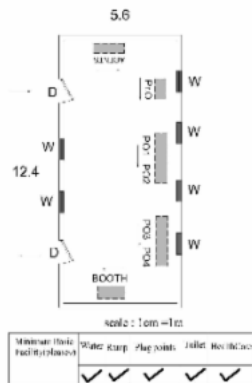

கையொப்பம்

Nazri Naksha

Google Map View

Polling Station Building Front View

Polling Station Front View

Cad View

Key MAP View

| | | | | | |
|---|------------|--|------------|--|------------|
| 1 பெயர் : சந்திரகலா கணவர் பெயர் : கிருஷ்ணன் வீட்டு எண் : 1 வயது : 68 பாலினம் : பெண் Photo is available | CWS4153318 | 2 பெயர் : கிரிஜா கணவர் பெயர் : சதாசிவம் வீட்டு எண் : 1 வயது : 41 பாலினம் : பெண் Photo is available | WNC0564302 | 3 பெயர் : கேசவன் தந்தை பெயர் : பூநீராம் வீட்டு எண் : 1 வயது : 38 பாலினம் : ஆண் Photo is available | WNC0037499 |
| #2 4 பெயர் : அ சமதி கணவர் பெயர் : சங்கர் வீட்டு எண் : 1-1 வயது : 47 பாலினம் : பெண் Photo is available | CWS4235057 | 5 பெயர் : தட்சணா மூர்த்தி தந்தை பெயர் : அருண்ராஜா வீட்டு எண் : 1/1 வயது : 22 பாலினம் : ஆண் Photo is available | WNC2026672 | 6 பெயர் : சித்ரா கணவர் பெயர் : ராஜமாணிக்கம் வீட்டு எண் : 2 வயது : 44 பாலினம் : பெண் Photo is available | WNC0564336 |
| 7 பெயர் : பூநிதி அய்யர் செள தந்தை பெயர் : செளந்தராஜன் க வீட்டு எண் : 2/1 வயது : 20 பாலினம் : பெண் Photo is available | WNC2170975 | 8 பெயர் : செந்தாமரைச்செல்வி கணவர் பெயர் : தியாகராஜன் வீட்டு எண் : 3 வயது : 65 பாலினம் : பெண் Photo is available | CWS1344969 | 9 பெயர் : நர்மதா கணவர் பெயர் : தியாகராஜன் வீட்டு எண் : 3 வயது : 41 பாலினம் : பெண் Photo is available | CWS3464948 |
| 10 பெயர் : ஹரிஷ் தந்தை பெயர் : ரவிசாதிராந் வீட்டு எண் : 3/8 வயது : 28 பாலினம் : ஆண் Photo is available | WNC1145010 | 11 பெயர் : பழனி தந்தை பெயர் : சேகர் வீட்டு எண் : 4 வயது : 52 பாலினம் : ஆண் Photo is available | WNC1465699 | 12 பெயர் : குபேந்திரன் தந்தை பெயர் : சேகர் வீட்டு எண் : 4 வயது : 49 பாலினம் : ஆண் Photo is available | CWS2886000 |
| S 13 பெயர் : கோமதி கணவர் பெயர் : சுரேஷ் வீட்டு எண் : 4 வயது : 46 பாலினம் : பெண் Photo is available | WNC0677625 | S 14 பெயர் : சுரேஷ் தந்தை பெயர் : ஜெயராமன் வீட்டு எண் : 4 வயது : 35 பாலினம் : ஆண் Photo is available | WNC0677633 | 15 பெயர் : பூர்ணிமா கணவர் பெயர் : குபேந்திரன் வீட்டு எண் : 4 வயது : 34 பாலினம் : பெண் Photo is available | WNC0917930 |
| S 16 பெயர் : யாஷ்ரிதா சு தந்தை பெயர் : சுரேஷ் வீட்டு எண் : 4 வயது : 20 பாலினம் : பெண் Photo is available | WNC2186567 | 17 பெயர் : ஜானகிராமன் தந்தை பெயர் : ஜெயகுமார் வீட்டு எண் : 4/3 வயது : 25 பாலினம் : ஆண் Photo is available | WNC1051507 | 18 பெயர் : பிரதீப் ஜெ ஹே தந்தை பெயர் : ஜெய் நந்தகுமார் வீட்டு எண் : 4/18 வயது : 20 பாலினம் : ஆண் Photo is available | WNC2153922 |
| 19 பெயர் : வாசுதேவன் தந்தை பெயர் : நாராயணன் வீட்டு எண் : 5 வயது : 60 பாலினம் : ஆண் Photo is available | WNC0564112 | 20 பெயர் : சாந்த குமாரி கணவர் பெயர் : வாசுதேவன் வீட்டு எண் : 5 வயது : 58 பாலினம் : பெண் Photo is available | WNC0564278 | 21 பெயர் : பாஸ்கர் தந்தை பெயர் : சுப்பிரமணி வீட்டு எண் : 5 வயது : 56 பாலினம் : ஆண் Photo is available | WNC1465723 |
| 22 பெயர் : பாபு தந்தை பெயர் : சுப்பிரமணி வீட்டு எண் : 5 வயது : 54 பாலினம் : ஆண் Photo is available | WNC1465731 | 23 பெயர் : குருபரன் தந்தை பெயர் : கண்ணன் வீட்டு எண் : 5 வயது : 43 பாலினம் : ஆண் Photo is available | WNC0142935 | 24 பெயர் : மலர்கொடி கணவர் பெயர் : பாஸ்கர் வீட்டு எண் : 5 வயது : 43 பாலினம் : பெண் Photo is available | CWS2885556 |
| 25 பெயர் : பவித்ரா தந்தை பெயர் : வாசுதேவன் வீட்டு எண் : 5 வயது : 34 பாலினம் : பெண் Photo is available | WNC0518167 | 26 பெயர் : கிருஷ்ணகுமார் தந்தை பெயர் : நாகராஜ் வீட்டு எண் : 5 வயது : 31 பாலினம் : ஆண் Photo is available | WNC0564443 | 27 பெயர் : சங்கமித்ரா தந்தை பெயர் : சதீஷ் குமார் வீட்டு எண் : 5 வயது : 26 பாலினம் : பெண் Photo is available | WNC1799303 |
| 28 பெயர் : டீ தினேஷ் தந்தை பெயர் : தண்டபாணி வீட்டு எண் : 5 வயது : 23 பாலினம் : ஆண் Photo is available | WNC1903905 | 29 பெயர் : கீர்த்தனா தந்தை பெயர் : பாஸ்கர் வீட்டு எண் : 5/3 வயது : 23 பாலினம் : பெண் Photo is available | WNC1938182 | 30 பெயர் : முனிரத்தினம் தந்தை பெயர் : கிருஷ்ணன் வீட்டு எண் : 5ஏ வயது : 64 பாலினம் : ஆண் Photo is available | WNC2025153 |