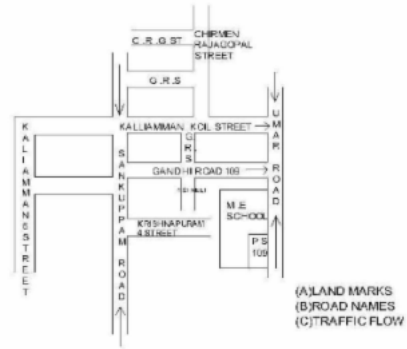

Cad View

Key MAP View