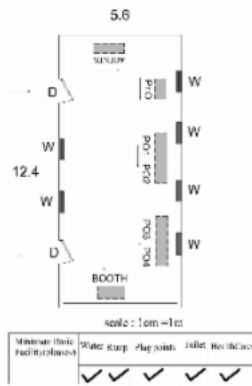

Google Map View

Polling Station Building Front View

Polling Station Front View

Cad View

Key MAP View

1 பெயர் : தாமோதரன் தந்தை பெயர்: பாண்டிரங்கன் வீட்டு எண் : 1 வயது : 74 பாலினம் : ஆண்	WNC1469667 Photo is available	2 பெயர் : மலர்கொடி கணவர் பெயர்: தாமோதரன் வீட்டு எண் : 1 வயது : 64 பாலினம் : பெண்	WNC1469675 Photo is available	3 பெயர் : கேசவன் தந்தை பெயர்: கோவிந்தசாமி வீட்டு எண் : 1 வயது : 59 பாலினம் : ஆண்	CWS1193929 Photo is available
4 பெயர் : கணேசன் தந்தை பெயர்: தாமோதரன் வீட்டு எண் : 1 வயது : 45 பாலினம் : ஆண்	CWS4008801 Photo is available	5 பெயர் : விஜயலட்சுமி தந்தை பெயர்: தாமோதரன் வீட்டு எண் : 1 வயது : 44 பாலினம் : பெண்	CWS4008819 Photo is available	6 பெயர் : அனுப்பிரியா தந்தை பெயர்: தாமோதரன் வீட்டு எண் : 1 வயது : 39 பாலினம் : பெண்	CWS4213922 Photo is available
7 பெயர் : சந்திரமூர்த்தி தந்தை பெயர்: நடேசன் வீட்டு எண் : 1/5 வயது : 75 பாலினம் : ஆண்	WNC1912740 Photo is available	8 பெயர் : புவனேஸ்வரி கணவர் பெயர்: அசோக்குமார் வீட்டு எண் : 2 வயது : 42 பாலினம் : பெண்	WNC0737288 Photo is available	9 பெயர் : கார்த்திகேயன் தந்தை பெயர்: தம்ழ்செல்வி வீட்டு எண் : 2 வயது : 34 பாலினம் : ஆண்	WNC0737296 Photo is available
10 பெயர் : முனிரத்தினம் தந்தை பெயர்: பாண்டிரங்கன் வீட்டு எண் : 3 வயது : 76 பாலினம் : ஆண்	WNC1469691 Photo is available	11 பெயர் : சரவணன் தந்தை பெயர்: முனிரத்தினம் வீட்டு எண் : 3 வயது : 48 பாலினம் : ஆண்	WNC0260174 Photo is available	12 பெயர் : மஞ்சளா கணவர் பெயர்: முனிரத்தினம் வீட்டு எண் : 3 வயது : 42 பாலினம் : பெண்	CWS1507532 Photo is available
13 பெயர் : சந்தோஷ்குமார் தந்தை பெயர்: லட்சுமி வீட்டு எண் : 3 வயது : 31 பாலினம் : ஆண்	WNC0737197 Photo is available	14 பெயர் : விக்னேஷ் தந்தை பெயர்: ரவிச்சந்திரன் வீட்டு எண் : 3 வயது : 30 பாலினம் : ஆண்	WNC0737320 Photo is available	15 பெயர் : மணி தந்தை பெயர்: கண்ணப்பன் வீட்டு எண் : 4 வயது : 79 பாலினம் : ஆண்	WNC1469709 Photo is available
16 பெயர் : இந்திராணி கணவர் பெயர்: மணி வீட்டு எண் : 4 வயது : 73 பாலினம் : பெண்	CWS1194034 Photo is available	17 பெயர் : மோகனா கணவர் பெயர்: மணி வீட்டு எண் : 4 வயது : 57 பாலினம் : பெண்	WNC1469717 Photo is available	18 பெயர் : வேல்முருகன் தந்தை பெயர்: மணி வீட்டு எண் : 4 வயது : 53 பாலினம் : ஆண்	WNC1469725 Photo is available
19 பெயர் : சரவணன் தந்தை பெயர்: மணி வீட்டு எண் : 4 வயது : 49 பாலினம் : ஆண்	WNC1469733 Photo is available	20 பெயர் : நளினி வேல்முருகன் கணவர் பெயர்: வேல்முருகன் மணி வீட்டு எண் : 4/28 வயது : 47 பாலினம் : பெண்	WNC2213833 Photo is available	21 பெயர் : ஐஸ்வர்யா வேல்முருகன் தந்தை பெயர்: வேல்முருகன் வீட்டு எண் : 4/28 வயது : 26 பாலினம் : பெண்	WNC1755701 Photo is available
22 பெயர் : செளந்தர்யா வேல்முருகன் தந்தை பெயர்: வேல்முருகன் வீட்டு எண் : 4/28 வயது : 24 பாலினம் : பெண்	WNC1755693 Photo is available	23 பெயர் : யோகேஷ்வரன் தந்தை பெயர்: வேல்முருகன் வீட்டு எண் : 4/28 வயது : 22 பாலினம் : ஆண்	WNC2027431 Photo is available	24 பெயர் : ராதாகிருஷ்ணன் தந்தை பெயர்: பழனி வீட்டு எண் : 5 வயது : 60 பாலினம் : ஆண்	WNC0352385 Photo is available
25 பெயர் : மகேஷ் தந்தை பெயர்: அசோக்குமார் வீட்டு எண் : 5 வயது : 34 பாலினம் : ஆண்	WNC0352344 Photo is available	26 பெயர் : தனுஷ் இதரர் பெயர்: பார்த்திபன் மகேஷ்வரி வீட்டு எண் : 5/13 புது தெரு வயது : 24 பாலினம் : ஆண்	WNC1869965 Photo is available	27 பெயர் : விஜயன் தந்தை பெயர்: கிருஷ்ணநாயர் வீட்டு எண் : 6 வயது : 82 பாலினம் : ஆண்	WNC1469741 Photo is available
28 பெயர் : சத்யபாமா கணவர் பெயர்: விஜயன் வீட்டு எண் : 6 வயது : 72 பாலினம் : பெண்	CWS1188465 Photo is available	29 பெயர் : பீனா கணவர் பெயர்: விஜயன் வீட்டு எண் : 6 வயது : 54 பாலினம் : பெண்	CWS1369198 Photo is available	30 பெயர் : மஞ்சளா கணவர் பெயர்: யுவராஜ் வீட்டு எண் : 6 வயது : 43 பாலினம் : பெண்	CWS4213989 Photo is available