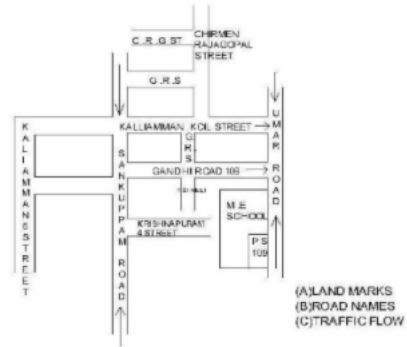

Cad View

Key MAP View