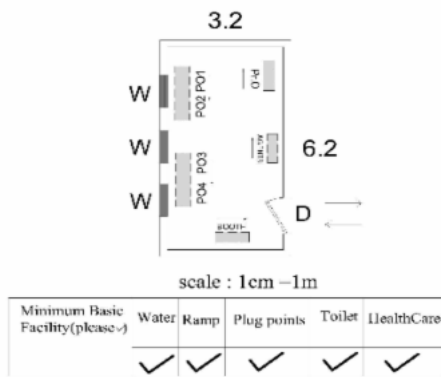

Cad View

Key MAP View