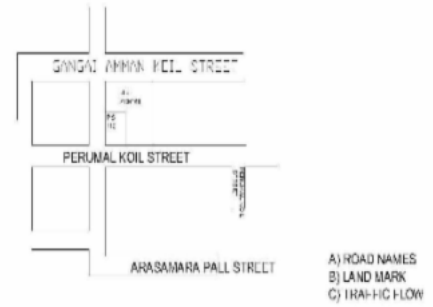

Cad View

Key MAP View