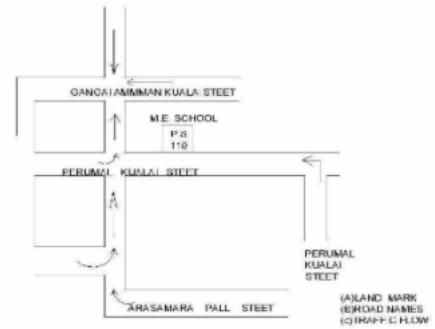

Key MAP View