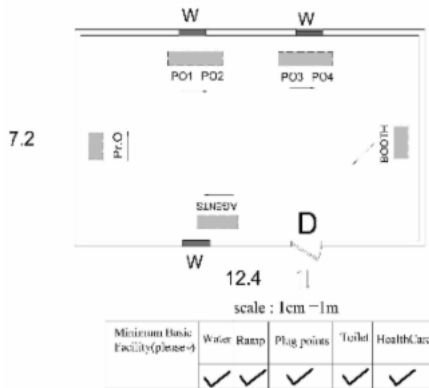

Cad View

Key MAP View