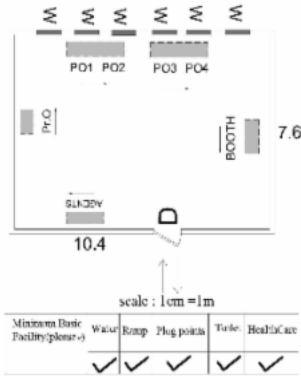

வாக்காளர் பதிவு அலுவலரின்
கையொப்பம்

Nazri Naksha

Google Map View

Polling Station Building Front View

Polling Station Front View

Cad View

Key MAP View

1 பெயர் : ஆஷா ஜீவன் கணவர் பெயர்: ஜீவன் வீட்டு எண் : 1 வயது : 51 பாலினம் : பெண் Photo is available	WNC2095859	2 பெயர் : ச சத்தியா கணவர் பெயர்: சஞ்ஜீவன் வீட்டு எண் : 1 வயது : 34 பாலினம் : பெண் Photo is available	WNC1201631	3 பெயர் : நிர்மல் தந்தை பெயர்: ஜீவன் வீட்டு எண் : 1 வயது : 31 பாலினம் : ஆண் Photo is available	WNC0896217
4 பெயர் : ராதாகிருஷ்ணன் தந்தை பெயர்: வெள்ளையன் வீட்டு எண் : 2 வயது : 68 பாலினம் : ஆண் Photo is available	CWS4240164	5 பெயர் : மகேஷ்வரி கணவர் பெயர்: ராதாகிருஷ்ணன் வீட்டு எண் : 2 வயது : 63 பாலினம் : பெண் Photo is available	CWS4240172	6 பெயர் : பிரேமா கணவர் பெயர்: ஆனந்தன் வீட்டு எண் : 2 வயது : 61 பாலினம் : பெண் Photo is available	WNC1508712
7 பெயர் : ஜமுனா கணவர் பெயர்: சுரேஷ் வீட்டு எண் : 2 வயது : 41 பாலினம் : பெண் Photo is available	CWS2920411	8 பெயர் : சுரேந்தர் தந்தை பெயர்: ஆனந்தன் வீட்டு எண் : 2 வயது : 38 பாலினம் : ஆண் Photo is available	CWS4210068	9 பெயர் : நளினி தந்தை பெயர்: ராதாகிருஷ்ணன் வீட்டு எண் : 2 வயது : 38 பாலினம் : பெண் Photo is available	WNC0896340
10 பெயர் : சரண்யா கணவர் பெயர்: சுரேந்தர் வீட்டு எண் : 2 வயது : 36 பாலினம் : பெண் Photo is available	WNC0683185	11 பெயர் : அனுபிரியா தந்தை பெயர்: ஆனந்தன் வீட்டு எண் : 2 வயது : 29 பாலினம் : பெண் Photo is available	WNC0855270	12 பெயர் : சரண்யா தந்தை பெயர்: சரவணன் வீட்டு எண் : 2 வயது : 28 பாலினம் : பெண் Photo is available	WNC0896167
13 பெயர் : காயத்ரி கணவர் பெயர்: ஜெகதீஷ் குமார் வீட்டு எண் : 2 வயது : 27 பாலினம் : பெண் Photo is available	WNC1759000	14 பெயர் : அஜித்குமார் தந்தை பெயர்: ஆனந்தன் வீட்டு எண் : 2 வயது : 26 பாலினம் : ஆண் Photo is available	WNC1952548	15 பெயர் : முஸாமில் ஷமஸுத்தீந் தந்தை பெயர்: ஷமஸுத்தீந் இப்ராகிம் வீட்டு எண் : 2 வயது : 22 பாலினம் : ஆண் Photo is available	WNC2052066
16 பெயர் : கொசல்யா கணவர் பெயர்: சேகர் வீட்டு எண் : 2-C வயது : 68 பாலினம் : பெண் Photo is available	WNC1508738	17 பெயர் : சரவணன் தந்தை பெயர்: சேகர் வீட்டு எண் : 2-C வயது : 53 பாலினம் : ஆண் Photo is available	CWS4018545	18 பெயர் : பிரியா கணவர் பெயர்: ஆனந்தன் வீட்டு எண் : 2-C வயது : 47 பாலினம் : பெண் Photo is available	CWS2920049
19 பெயர் : பிரியா கணவர் பெயர்: சரவணன் வீட்டு எண் : 2-C வயது : 47 பாலினம் : பெண் Photo is available	CWS4018552	20 பெயர் : பவித்ரா தந்தை பெயர்: சுரேஷ் வீட்டு எண் : 2, வள்ளுவர் தெரு வயது : 23 பாலினம் : பெண் Photo is available	WNC1955285	21 பெயர் : மும்தாஜ் கணவர் பெயர்: இலியாஸ் வீட்டு எண் : 3 வயது : 50 பாலினம் : பெண் Photo is available	WNC1169002
22 பெயர் : விக்னேஷ் தந்தை பெயர்: பிழனி வீட்டு எண் : 3 வயது : 28 பாலினம் : ஆண் Photo is available	WNC0855262	23 பெயர் : சுரேஷ்குமார் தந்தை பெயர்: தேவராஜ் வீட்டு எண் : 3-A வயது : 72 பாலினம் : ஆண் Photo is available	WNC0114405	24 பெயர் : சாலமோன்ராஜ் தந்தை பெயர்: பிரகாசம் வீட்டு எண் : 3-A வயது : 40 பாலினம் : ஆண் Photo is available	WNC0114421
25 பெயர் : ஹென்றிடேனியல் தந்தை பெயர்: பிரகாசம் வீட்டு எண் : 3-A வயது : 38 பாலினம் : ஆண் Photo is available	WNC0114447	26 பெயர் : விமல்பிளேசர் தந்தை பெயர்: சுரேஷ்குமார் வீட்டு எண் : 3-A வயது : 35 பாலினம் : ஆண் Photo is available	WNC0114363	27 பெயர் : இலியாஸ் தந்தை பெயர்: அல்லாபகஷ் வீட்டு எண் : 4 வயது : 68 பாலினம் : ஆண் Photo is available	WNC1198126
28 பெயர் : தென்னரசு சே தந்தை பெயர்: சேட்டு வீட்டு எண் : 4 வயது : 65 பாலினம் : ஆண் Photo is available	WNC2242840	29 பெயர் : பையாஸ் தந்தை பெயர்: அல்லாபகஷ் வீட்டு எண் : 4 வயது : 58 பாலினம் : ஆண் Photo is available	WNC1508753	30 பெயர் : ஆக்வேவியன் தந்தை பெயர்: மோகன் வீட்டு எண் : 4 வயது : 47 பாலினம் : ஆண் Photo is available	WNC0572701