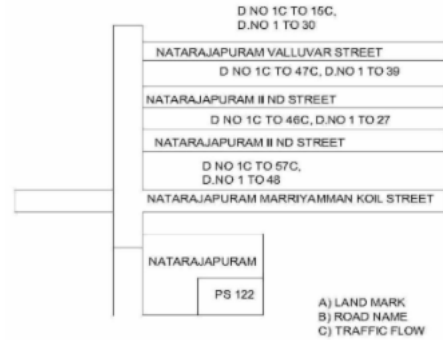

வாக்காளர் பதிவு அலுவலரின்
கையொப்பம்

Nazri Naksha

Google Map View

Polling Station Building Front View

Polling Station Front View

Cad View

Key MAP View

1 பெயர் : ஆஷா ஜீவன் கணவர் பெயர்: ஜீவன் வீட்டு எண் : 1 வயது : 51 பாலினம் : பெண் Photo is available	WNC2095859	2 பெயர் : ச சத்தியா கணவர் பெயர்: சஞ்ஜீவன் வீட்டு எண் : 1 வயது : 34 பாலினம் : பெண் Photo is available	WNC1201631	3 பெயர் : நிர்மல் தந்தை பெயர்: ஜீவன் வீட்டு எண் : 1 வயது : 31 பாலினம் : ஆண் Photo is available	WNC0896217
4 பெயர் : ராதாகிருஷ்ணன் தந்தை பெயர்: வெள்ளையன் வீட்டு எண் : 2 வயது : 68 பாலினம் : ஆண் Photo is available	CWS4240164	5 பெயர் : மகேஷ்வரி கணவர் பெயர்: ராதாகிருஷ்ணன் வீட்டு எண் : 2 வயது : 63 பாலினம் : பெண் Photo is available	CWS4240172	6 பெயர் : பிரேமா கணவர் பெயர்: ஆனந்தன் வீட்டு எண் : 2 வயது : 61 பாலினம் : பெண் Photo is available	WNC1508712
7 பெயர் : ஜமுனா கணவர் பெயர்: சுரேஷ் வீட்டு எண் : 2 வயது : 41 பாலினம் : பெண் Photo is available	CWS2920411	8 பெயர் : சுரேந்தர் தந்தை பெயர்: ஆனந்தன் வீட்டு எண் : 2 வயது : 38 பாலினம் : ஆண் Photo is available	CWS4210068	9 பெயர் : நளினி தந்தை பெயர்: ராதாகிருஷ்ணன் வீட்டு எண் : 2 வயது : 38 பாலினம் : பெண் Photo is available	WNC0896340
10 பெயர் : சரண்யா கணவர் பெயர்: சுரேந்தர் வீட்டு எண் : 2 வயது : 36 பாலினம் : பெண் Photo is available	WNC0683185	11 பெயர் : அனுபிரியா தந்தை பெயர்: ஆனந்தன் வீட்டு எண் : 2 வயது : 29 பாலினம் : பெண் Photo is available	WNC0855270	12 பெயர் : சரண்யா தந்தை பெயர்: சரவணன் வீட்டு எண் : 2 வயது : 28 பாலினம் : பெண் Photo is available	WNC0896167
13 பெயர் : காயத்ரி கணவர் பெயர்: ஜெகதீஷ் குமார் வீட்டு எண் : 2 வயது : 27 பாலினம் : பெண் Photo is available	WNC1759000	14 பெயர் : அஜித்குமார் தந்தை பெயர்: ஆனந்தன் வீட்டு எண் : 2 வயது : 26 பாலினம் : ஆண் Photo is available	WNC1952548	15 பெயர் : முஸாமில் ஷமஸுத்தீந் தந்தை பெயர்: ஷமஸுத்தீந் இப்ராகிம் வீட்டு எண் : 2 வயது : 22 பாலினம் : ஆண் Photo is available	WNC2052066
16 பெயர் : கொசல்யா கணவர் பெயர்: சேகர் வீட்டு எண் : 2-C வயது : 68 பாலினம் : பெண் Photo is available	WNC1508738	17 பெயர் : சரவணன் தந்தை பெயர்: சேகர் வீட்டு எண் : 2-C வயது : 53 பாலினம் : ஆண் Photo is available	CWS4018545	18 பெயர் : பிரியா கணவர் பெயர்: ஆனந்தன் வீட்டு எண் : 2-C வயது : 47 பாலினம் : பெண் Photo is available	CWS2920049
19 பெயர் : பிரியா கணவர் பெயர்: சரவணன் வீட்டு எண் : 2-C வயது : 47 பாலினம் : பெண் Photo is available	CWS4018552	20 பெயர் : பவித்ரா தந்தை பெயர்: சுரேஷ் வீட்டு எண் : 2, வள்ளுவர் தெரு வயது : 23 பாலினம் : பெண் Photo is available	WNC1955285	21 பெயர் : மும்தாஜ் கணவர் பெயர்: இலியாஸ் வீட்டு எண் : 3 வயது : 50 பாலினம் : பெண் Photo is available	WNC1169002
22 பெயர் : விக்னேஷ் தந்தை பெயர்: பிழனி வீட்டு எண் : 3 வயது : 28 பாலினம் : ஆண் Photo is available	WNC0855262	23 பெயர் : சுரேஷ்குமார் தந்தை பெயர்: தேவராஜ் வீட்டு எண் : 3-A வயது : 72 பாலினம் : ஆண் Photo is available	WNC0114405	24 பெயர் : சாலமோன்ராஜ் தந்தை பெயர்: பிரகாசம் வீட்டு எண் : 3-A வயது : 40 பாலினம் : ஆண் Photo is available	WNC0114421
25 பெயர் : ஹென்றிடேனியல் தந்தை பெயர்: பிரகாசம் வீட்டு எண் : 3-A வயது : 38 பாலினம் : ஆண் Photo is available	WNC0114447	26 பெயர் : விமல்பிளேசர் தந்தை பெயர்: சுரேஷ்குமார் வீட்டு எண் : 3-A வயது : 35 பாலினம் : ஆண் Photo is available	WNC0114363	27 பெயர் : இலியாஸ் தந்தை பெயர்: அல்லாபகஷ் வீட்டு எண் : 4 வயது : 68 பாலினம் : ஆண் Photo is available	WNC1198126
28 பெயர் : தென்னரசு சே தந்தை பெயர்: சேட்டு வீட்டு எண் : 4 வயது : 65 பாலினம் : ஆண் Photo is available	WNC2242840	29 பெயர் : பையாஸ் தந்தை பெயர்: அல்லாபகஷ் வீட்டு எண் : 4 வயது : 58 பாலினம் : ஆண் Photo is available	WNC1508753	30 பெயர் : ஆக்வேவியன் தந்தை பெயர்: மோகன் வீட்டு எண் : 4 வயது : 47 பாலினம் : ஆண் Photo is available	WNC0572701