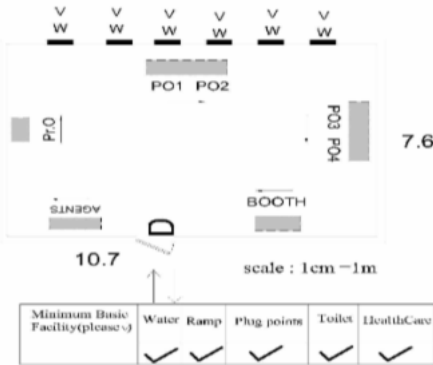

Cad View

Key MAP View